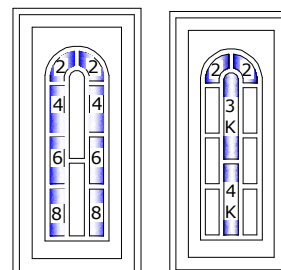

Roplasztó műanyag 5k külső bejárati ajtók/2012/

Szerkezet: Roplasztó 5 légkamrás, 2,8mm falvastagságú műanyag profil, tokban és szárnyban **1,5mm-es** acél merevítéssel, kettős szürke gumitömítéssel, sarokmerevítés nélkül, **68 vagy 70 mm-es beépítési mélységgel**

Üvegezés: paneles bej. ajtók- csincsilla üvegezéssel

Vasalat: öt pontos gombafejes ajtózárral, 3db erősített 3 D pánt, 35mm magas alumínium küszöb

Felület: Fehér Ral 9016

Tartozék: fehér bejárati ajtó kilincs, biztonsági zárbetét

Méret: a megadott méretek Névleges Méretek, 100*210 névleges méret = 980*2085 gyártási méret

Delta díszpaneles műanyag bejárati ajtók

Választható üvegek: csincsilla, delta fehér, floath, gríz fehér, felhő fehér, fatörzs fehér

Alap üveg: csincsilla

Ft/bruttó

Alap üveg: csincsilla	Ft/bruttó
Bosziporusz tömör műanyag bejárati ajtó	89 150
Bosziporusz 2 üveges műanyag bejárati ajtó	95 170
Bosziporusz 4 üveges műanyag bejárati ajtó	101 480
Bosziporusz 6 üveges műanyag bejárati ajtó	108 000
Bosziporusz 8 üveges műanyag bejárati ajtó	114 340
Bosziporusz 3 középén üv. műanyag bejárati ajtó	105 100
Bosziporusz 4 középén üv. műanyag bejárati ajtó	110 700

Nílus tömör műanyag bejárati ajtó	89 160
Nílus 2 üveges műanyag bejárati ajtó	104 000
Nílus 4 üveges műanyag bejárati ajtó	108 200

Temze tömör műanyag bejárati ajtó	89 200
Temze 1 üveges műanyag bejárati ajtó	95 600
Temze 3 üveges műanyag bejárati ajtó	101 900
Temze 5 üveges műanyag bejárati ajtó	109 700

Visztula tömör műanyag bejárati ajtó	89 200
Visztula 1 üveges műanyag bejárati ajtó	96 200
Visztula 2 üveges műanyag bejárati ajtó	101 800
Visztula 3 üveges műanyag bejárati ajtó	108 150

Amazonas tömör műanyag bejárati ajtó	89 200
Amazonas 1 üveges műanyag bejárati ajtó	105 000