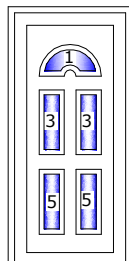

Roplasto műanyag 5k külső bejárati ajtók/2012/

Szerkezet: Roplasto 5 légkamrás, 2,8mm falvastagságú műanyag profil, tokban és szárnyban **1,5mm-es** acél merevítéssel, kettős szürke gumitömítéssel, sarokmerevítés nélkül, **68 vagy 70 mm-es beépítési mélységgel**

Üvegezés: paneles bej. ajtók- csincsilla üvegezéssel

Vasalat: öt pontos gombafejes ajtózárral, 3db erősített 3 D pánt, 35mm magas alumínium küszöb

Felület: Fehér Ral 9016

Tartozék: fehér bejárati ajtó kilincs, biztonsági zárbetét

Méret: a megadott méretek Névleges Méretek, 100*210 névleges méret = 980*2085 gyártási méret

Delta díszpaneles műanyag bejárati ajtók

Választható üvegek: csincsilla, delta fehér, floath, gríz fehér, felhő fehér, fatörzs fehér

Alap üveg: csincsilla

Ft/bruttó

	Ft/bruttó
Boszporusz tömör műanyag bejárati ajtó	89 150
Boszporusz 2 üveges műanyag bejárati ajtó	95 170
Boszporusz 4 üveges műanyag bejárati ajtó	101 480
Boszporusz 6 üveges műanyag bejárati ajtó	108 000
Boszporusz 8 üveges műanyag bejárati ajtó	114 340
Boszporusz 3 középén üv. műanyag bejárati ajtó	105 100
Boszporusz 4 középén üv. műanyag bejárati ajtó	110 700

Nílus tömör műanyag bejárati ajtó	89 160
Nílus 2 üveges műanyag bejárati ajtó	104 000
Nílus 4 üveges műanyag bejárati ajtó	108 200

Temze tömör műanyag bejárati ajtó	89 200
Temze 1 üveges műanyag bejárati ajtó	95 600
Temze 3 üveges műanyag bejárati ajtó	101 900
Temze 5 üveges műanyag bejárati ajtó	109 700

Visztula tömör műanyag bejárati ajtó	89 200
Visztula 1 üveges műanyag bejárati ajtó	96 200
Visztula 2 üveges műanyag bejárati ajtó	101 800
Visztula 3 üveges műanyag bejárati ajtó	108 150

Amazonas tömör műanyag bejárati ajtó	89 200
Amazonas 1 üveges műanyag bejárati ajtó	105 000