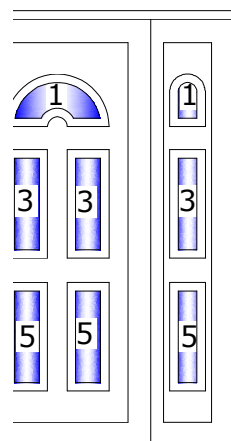

Új termékek!