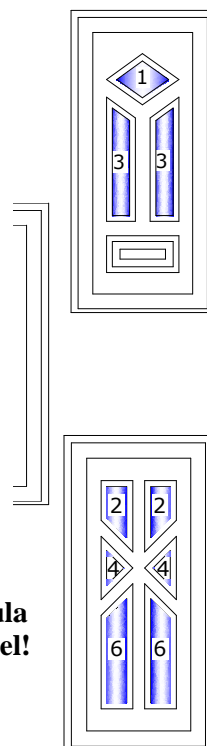

Odera tömör műanyag bejárati ajtó	89 200
Odera kis üveges (1) műanyag bejárati ajtó	97 150
Odera nagy üveges (2) műanyag bejárati ajtó	98 950

Roplasto műanyag 5k külső bejárati ajtók

Léna tömör műanyag bejárati ajtó	89 200
Léna 1 üveges műanyag bejárati ajtó	96 150
Léna 3 üveges műanyag bejárati ajtó	104 500

Szamos tömör műanyag bejárati ajtó	89 200
Szamos 1 üveges műanyag bejárati ajtó	96 150

Drina tömör műanyag bejárati ajtó	89 200
Drina 2 üveges műanyag bejárati ajtó	101 480
Drina 4 üveges műanyag bejárati ajtó	108 000
Drina 6 üveges műanyag bejárati ajtó	101 860

**Visztula
félpanel!**

Kétszárnyas Roplasto 5k külső bejárati ajtók

Temze tömör műanyag bejárati ajtó 140*210	194 700
Temze 1 üveges műanyag bejárati ajtó 140*210	203 890
Temze 3 üveges műanyag bejárati ajtó 140*210	218 800
Temze 5 üveges műanyag bejárati ajtó 140*210	234 600