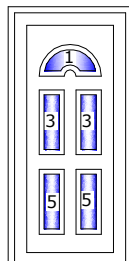

Roplasztó műanyag 5k külső bejárati ajtók/2012/

Szerkezet: Roplasztó 5 légkamrás, 2,8mm falvastagságú műanyag profil, tokban és szárnyban **1,5mm-es** acél merevítéssel, kettős szürke gumitömítéssel, sarokmerevítés nélkül, **68 vagy 70 mm-es beépítési mélységgel**

Üvegezés: paneles bej. ajtók- csincsilla üvegezéssel

Vasalat: öt pontos gombafejes ajtózárral, 3db erősített 3 D pánt, 35mm magas alumínium küszöb

Felület: Fehér Ral 9016

Tartozék: fehér bejárati ajtó kilincs, biztonsági zárbetét

Méret: a megadott méretek Névleges Méretek, 100*210 névleges méret = 980*2085 gyártási méret

Delta díszpaneles műanyag bejárati ajtók

Választható üvegek: csincsilla, delta fehér, floath, gríz fehér, felhő fehér, fatörzs fehér

Alap üveg: csincsilla

Ft/bruttó

Alap üveg: csincsilla	Ft/bruttó
Bosziporusz tömör műanyag bejárati ajtó	89 150
Bosziporusz 2 üveges műanyag bejárati ajtó	95 170
Bosziporusz 4 üveges műanyag bejárati ajtó	101 480
Bosziporusz 6 üveges műanyag bejárati ajtó	108 000
Bosziporusz 8 üveges műanyag bejárati ajtó	114 340
Bosziporusz 3 középén üv. műanyag bejárati ajtó	105 100
Bosziporusz 4 középén üv. műanyag bejárati ajtó	110 700

Nílus tömör műanyag bejárati ajtó	89 160
Nílus 2 üveges műanyag bejárati ajtó	104 000
Nílus 4 üveges műanyag bejárati ajtó	108 200

Temze tömör műanyag bejárati ajtó	89 200
Temze 1 üveges műanyag bejárati ajtó	95 600
Temze 3 üveges műanyag bejárati ajtó	101 900
Temze 5 üveges műanyag bejárati ajtó	109 700

Visztula tömör műanyag bejárati ajtó	89 200
Visztula 1 üveges műanyag bejárati ajtó	96 200
Visztula 2 üveges műanyag bejárati ajtó	101 800
Visztula 3 üveges műanyag bejárati ajtó	108 150

Amazonas tömör műanyag bejárati ajtó	89 200
Amazonas 1 üveges műanyag bejárati ajtó	105 000