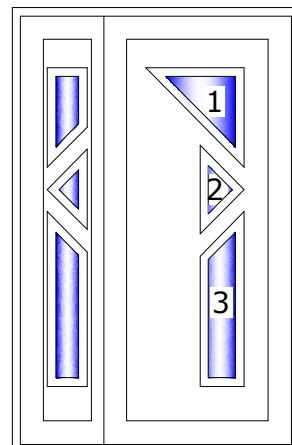

Visztula tömör műanyag bejárati ajtó 140*210	186 200
Visztula 1 üveges műanyag bejárati ajtó 140*210	197 800
Visztula 2 üveges műanyag bejárati ajtó 140*210	207 000
Visztula 3 üveges műanyag bejárati ajtó 140*210	217 700

Aktív Ablak
1174 Budapest Zsemlye Elemér u.3.
Ügyvezető: Papp Norbert
Tel.: 06/303730712
www.aktivablak.hu · info@aktivablak.hu