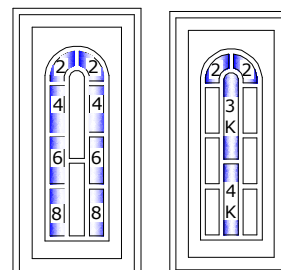

Roplasto műanyag 5k külső bejárati ajtók/2012/

Szerkezet: Roplasto 5 légkamrás, 2,8mm falvastagságú műanyag profil, tokban és szárnyban **1,5mm-es** acél merevítéssel, kettős szürke gumitömítéssel, sarokmerevítés nélkül, **68 vagy 70 mm-es beépítési mélységgel**

Üvegezés: paneles bej. ajtók- csincsilla üvegezéssel

Vasalat: öt pontos gombafejes ajtózárral, 3db erősített 3 D pánt, 35mm magas alumínium küszöb

Felület: Fehér Ral 9016

Tartozék: fehér bejárati ajtó kilincs, biztonsági zárbetét

Méret: a megadott méretek Névleges Méretek, 100*210 névleges méret = 980*2085 gyártási méret

Delta díszpaneles műanyag bejárati ajtók

Választható üvegek: csincsilla, delta fehér, floath, gríz fehér, felhő fehér, fatörzs fehér

Alap üveg: csincsilla

Ft/bruttó

	Ft/bruttó
Boszporusz tömör műanyag bejárati ajtó	89 150
Boszporusz 2 üveges műanyag bejárati ajtó	95 170
Boszporusz 4 üveges műanyag bejárati ajtó	101 480
Boszporusz 6 üveges műanyag bejárati ajtó	108 000
Boszporusz 8 üveges műanyag bejárati ajtó	114 340
Boszporusz 3 középén üv. műanyag bejárati ajtó	105 100
Boszporusz 4 középén üv. műanyag bejárati ajtó	110 700

Nílus tömör műanyag bejárati ajtó	89 160
Nílus 2 üveges műanyag bejárati ajtó	104 000
Nílus 4 üveges műanyag bejárati ajtó	108 200

Temze tömör műanyag bejárati ajtó	89 200
Temze 1 üveges műanyag bejárati ajtó	95 600
Temze 3 üveges műanyag bejárati ajtó	101 900
Temze 5 üveges műanyag bejárati ajtó	109 700

Visztula tömör műanyag bejárati ajtó	89 200
Visztula 1 üveges műanyag bejárati ajtó	96 200
Visztula 2 üveges műanyag bejárati ajtó	101 800
Visztula 3 üveges műanyag bejárati ajtó	108 150

Amazonas tömör műanyag bejárati ajtó	89 200
Amazonas 1 üveges műanyag bejárati ajtó	105 000