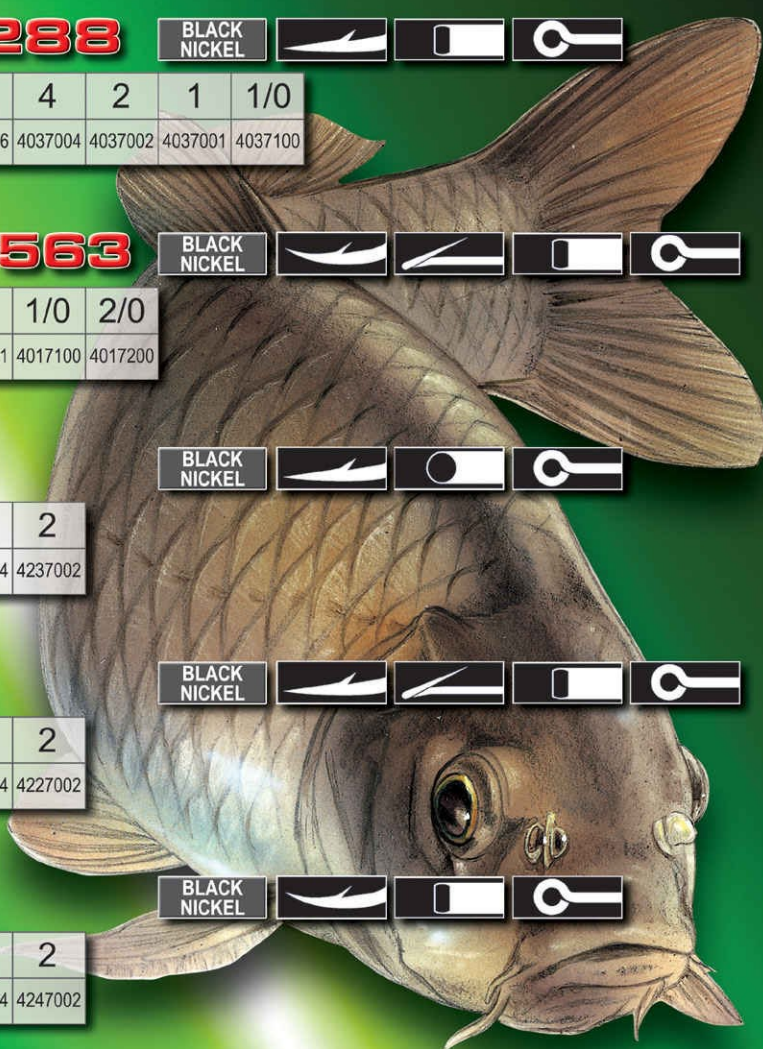

BLACK
NICKEL

6	4	2
4247006	4247004	4247002

W1

BLACK
NICKEL

6	4	2	1
4177006	4177004	4177002	4177001

PONTYOZÓ HORGOK

LBT571

BLACK
NICKEL