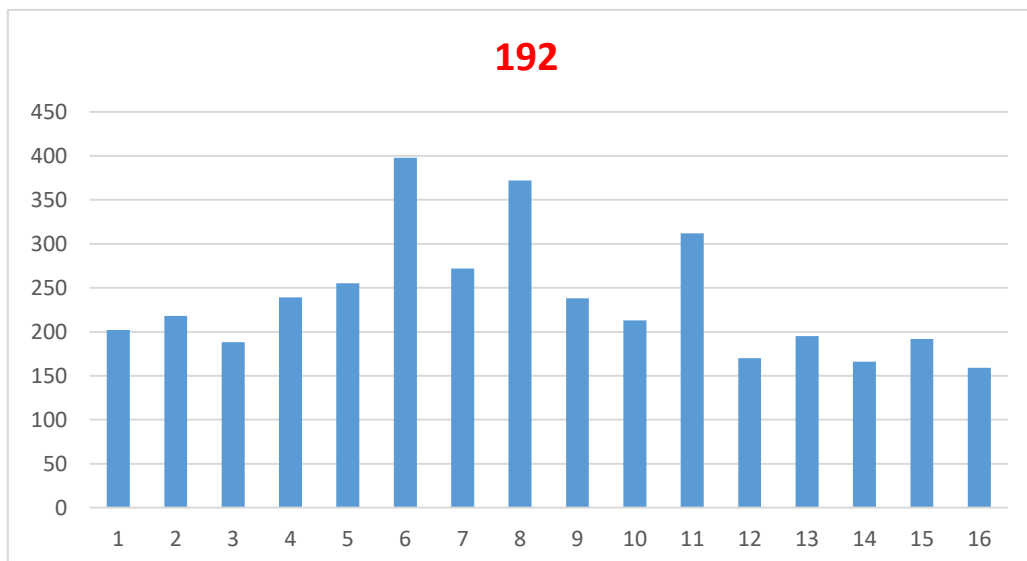

	192	
	sz k	sz v
1	Sumeg, vasutallomas	Sumeg, buszpalyaudvar
2	Sumeg, buszpalyaudvar	Mogyorosi-domb, geologiai bemutatohely
3	Mogyorosi-domb, geologiai bemutatohely	Sumegi bazaltbanya vasutallomas
4	Sumegi bazaltbanya vasutallomas	Sarvaly erdeszhaz, pecsetelohely
5	Sarvaly erdeszhaz, pecsetelohely	Leteres a foldutrol a romos vadaszhaznal
6	Leteres a foldutrol a romos vadaszhaznal	Kek rom jelzes kezdete Tatika varahoz
7	Kek rom jelzes kezdete Tatika varahoz	Hidegkuti major
8	Hidegkuti major	Leteres a Sztupahoz
9	Leteres a Sztupahoz	Zalaszanto, romai katolikus templom
10	Zalaszanto, romai katolikus templom	Leteres az orszagutrol Rezi fele
11	Leteres az orszagutrol Rezi fele	Rezi, leteres a pecsetelohelyhez
12	Rezi, leteres a pecsetelohelyhez	Gyongyosi csarda
13	Gyongyosi csarda	Egregy, arpad-kori templom
14	Egregy, arpad-kori templom	Heviz, leteres az autobuszallomashoz
15	Heviz, leteres az autobuszallomashoz	Keszthely, Festetics kastely eszaki kapuja
16	Keszthely, Festetics kastely eszaki kapuja	Keszthely, leteres a vasutallomashoz

A túra hossza:	44,624
A tura szakaszainak max. magassága:	398

				v p m
km	fel	le	sz k	192
1,208	16	6	10	202
1,512	24	8	16	218
1,576	13	43	30	188
2,101	69	18	51	239
4,25	82	66	16	255
2,686	172	29	143	398
1,614	9	135	-126	272
3,903	153	53	100	372
2,747	14	148	-134	238
2,396	26	51	-25	213
3,328	112	13	99	312
2,535	31	173	-142	170
5,239	134	109	25	195
2,595	20	49	-29	166
5,114	58	32	26	192
1,82	3	36	-33	159