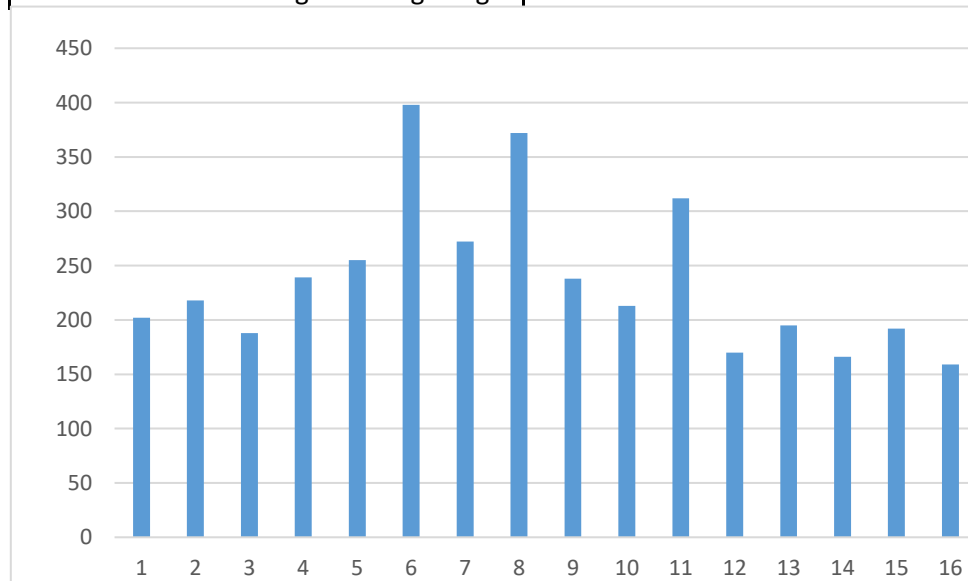

	192					
	sz k	sz v	km	fel	le	sz k
1	Sumeg, vasutallomas	Sumeg, buszpalyaudvar	1,2	16	6	10
2	Sumeg, buszpalyaudvar	Mogyorosi-domb, geologiai bemutatohely	1,5	24	8	16
3	Mogyorosi-domb, geologiai bemutatohely	Sumegi bazaltbanya vasutallomas	1,6	13	43	-30
4	Sumegi bazaltbanya vasutallomas	Sarvaly erdeszhaz, pecsetelohely	2,1	69	18	51
5	Sarvaly erdeszhaz, pecsetelohely	Leteres a foldutrol a romos vadaszhaznal	4,3	82	66	16
6	Leteres a foldutrol a romos vadaszhaznal	Kek rom jelzes kezdete Tatika varahoz	2,7	172	29	143
7	Kek rom jelzes kezdete Tatika varahoz	Hidegkuti major	1,6	9	135	-126
8	Hidegkuti major	Leteres a Sztupahoz	3,9	153	53	100
9	Leteres a Sztupahoz	Zalaszanto, romai katolikus templom	2,7	14	148	-134
10	Zalaszanto, romai katolikus templom	Leteres az orszagutrol Rezi fele	2,4	26	51	-25
11	Leteres az orszagutrol Rezi fele	Rezi, leteres a pecsetelohelyhez	3,3	112	13	99
12	Rezi, leteres a pecsetelohelyhez	Gyongyosi csarda	2,5	31	173	-142
13	Gyongyosi csarda	Egregy, arpad-kori templom	5,2	134	109	25
14	Egregy, arpad-kori templom	Heviz, leteres az autobuszallomashoz	2,6	20	49	-29
15	Heviz, leteres az autobuszallomashoz	Keszthely, Festetics kastely eszaki kapuja	5,1	58	32	26
16	Keszthely, Festetics kastely eszaki kapuja	Keszthely, leteres a vasutallomashoz	1,8	3	36	-33

A tura hossza:	44,624
a tura szakaszainak vég max magassága	389

192
202
218
188
239
255
398
272
372
238
213
312
170
195
166
192
159