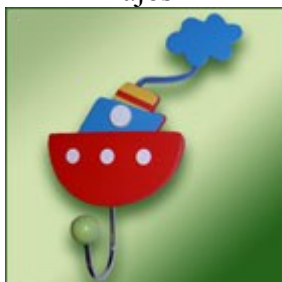

Gyermekszoba kiegészítők: **Fogasok: 390.-Ft / 8,5 x 4,5 x 9,5-11 cm /**

Rózsaszín

2025 E

Sárga

2025 F

Hajós

2025 F

Autós