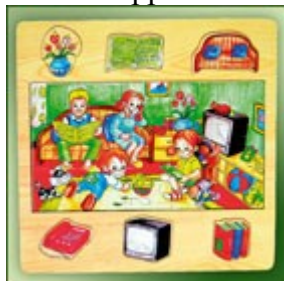

Családi puzzle:

1190.-Ft

/ 28,5 x 28,5 x 1 cm /

Nappali

Hálószoba

Fürdőszoba

Ebédli

0018