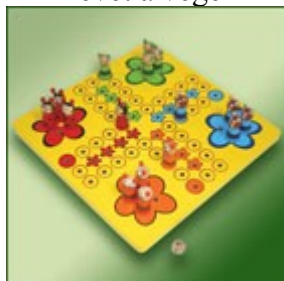

**2890.-Ft**

**/ 24 x 24 x 5 cm /**

Ki nevet a végén

Egeres szoliter

Egeres malom

Állatos kígyómarás

1791

1242