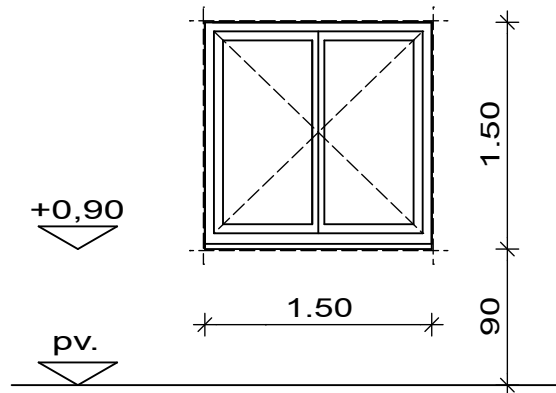

Megnevezés :	Külső ablak			<b>A 01</b>
Névleges méret :	150 X 150			
Nyílás méret :	.			
Típus :	SOFA vagy azzal egyenértékű			
Darabszám :	1 db	Küszöb készül :	.	Nyitási irány :
Nyitási mód :	középen felnyíló			
Mellvédmag. :	90			Légzárás :
Fal anyaga vastagsága :	38 cm téglafalazat			
Tokkiképzés :	gyártmány szerint	Nyílászárny :	.	
Felületképzés :	üzemi cseresznye lazúr			
Üvegezés :	2rtg. hőszigetelő üveg k = 1.1	Vasalás :	gyártmány szerint	
Megjegyzés :				