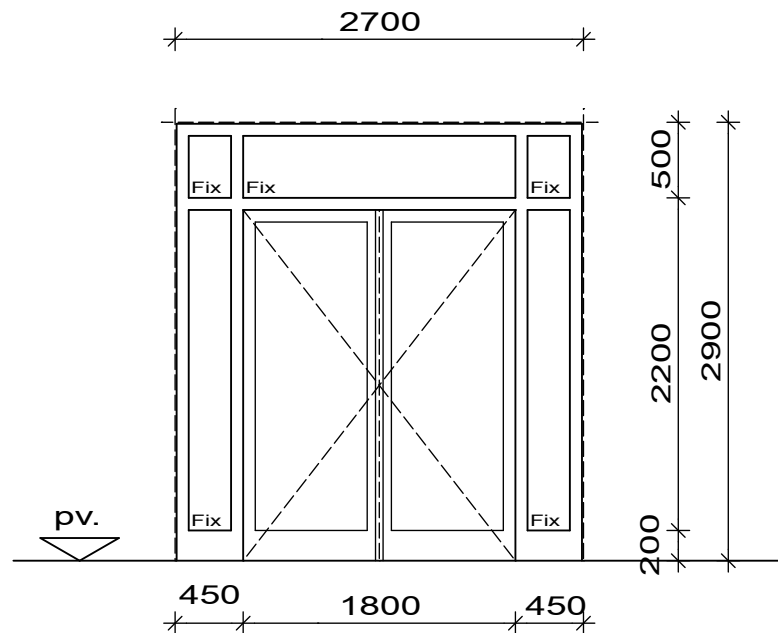

Megnevezés :	Külső bejárati ajtó			<b>L 02</b>	
Névleges méret :	2700 x 2900				
Nyílás méret :					
Típus :					
Darabszám :	1 db	Küszöb készül :	igen	Nyitási irány :	balos: jobbos:
Nyitási mód :	középen felnyíló			Légzárás :	
Mellvédmag. :					
Fal anyaga vastagsága :	38 cm téglafalazat				
Tokkiképzés :	gyártmány szerint	Nyílászárny :	mélyen üvegezett		
Felületképzés :	kétszeri alap , egyszeri fedőmázolás RAL 7044 színben				
Üvegezés :	2 rtg.hőszigetelt üveg k=1,4	Vasalás :	gyártmány szerint		
Megjegyzés :	az ajtót automata behúzóval kell ellátni				