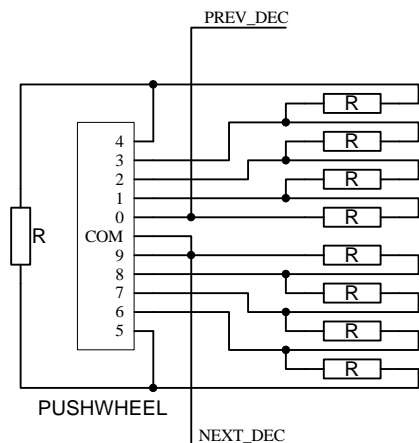

7 x

Bill of Material for ResDecade.Sch

Used	Part Type	Designator	Description	Source
9	1	R1 -R9	Ellenallas	0.6W 1%
9	10	R10-R18	Ellenallas	0.6W 1%
9	100	R19-R27	Ellenallas	0.6W 1%
9	1k	R28-R36	Ellenallas	0.6W 1%
9	10k	R37-R45	Ellenallas	0.6W 1%
9	100k	R46-R54	Ellenallas	0.6W 1%
9	1M	R55-R63	Ellenallas	0.6W 1%
7	KM1	K1-K7	PUSHWHEEL SW	EBAY 360520586205 10 Positions Thumbwheel KM1 0-9
1	-	J5	Bananhuvely	LOMEX 43-13-26 BS-3-BK 13x34xM4 FEKETE
1	-	J5	Bananhuvely	LOMEX 43-12-09 BS-3-R 13x35xM4 PIROS
1	-	-	Doboz	LOMEX 47-01-27 P62 MUSZERDOBOZ 101x 54x 43 G1032B