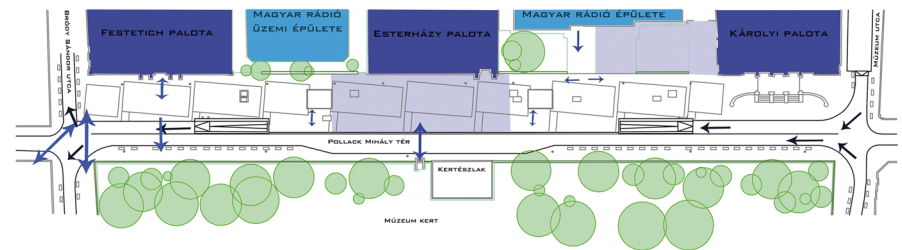

POLLACK MIHÁLY TÉR: A SÉTA KAPUJA

ANALÍZIS