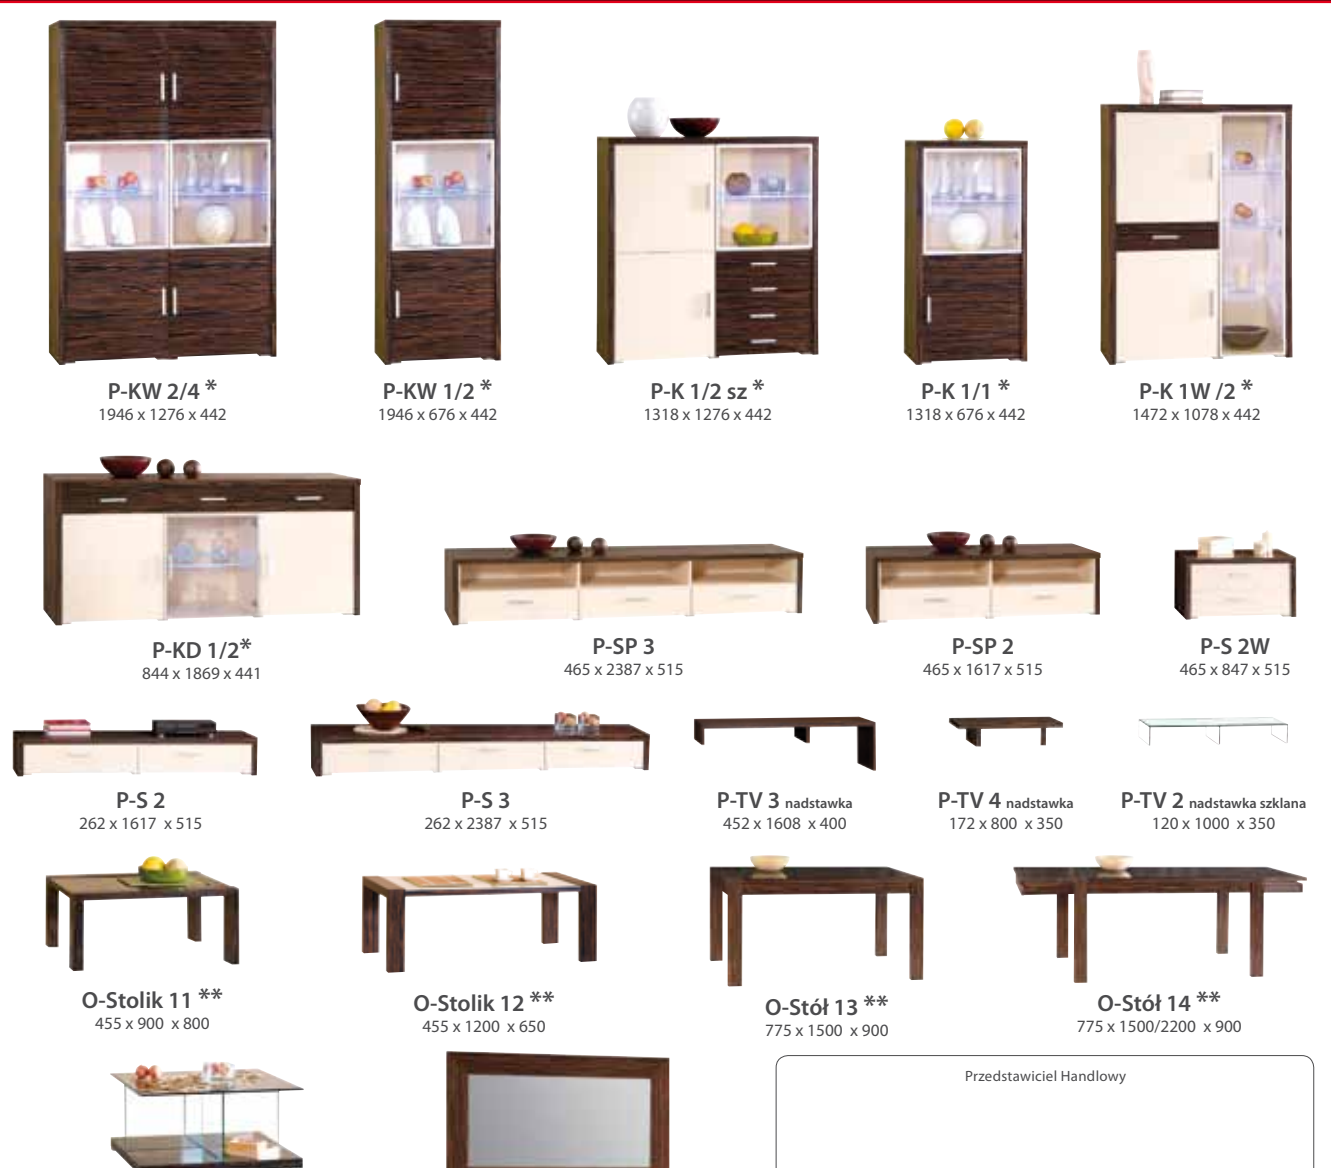

P-KW 2/4 *
1946 x 1276 x 442

P-KW 1/2 *
1946 x 676 x 442

P-K 1/2 sz *
1318 x 1276 x 442

P-K 1/1 *
1318 x 676 x 442

P-K 1W /2 *
1472 x 1078 x 442

P-KD 1/2 *
844 x 1869 x 441

P-SP 3
465 x 2387 x 515

P-SP 2
465 x 1617 x 515

P-S 2W
465 x 847 x 515

P-S 2
262 x 1617 x 515

P-S 3
262 x 2387 x 515

P-TV 3 nadstawka
452 x 1608 x 400

P-TV 4 nadstawka
172 x 800 x 350

P-TV 2 nadstawka szklana
120 x 1000 x 350

O-Stolik 11 **
455 x 900 x 800

O-Stolik 12 **
455 x 1200 x 650

O-Stół 13 **
775 x 1500 x 900

O-Stół 14 **
775 x 1500/2200 x 900

O-Stolik 10
420 x 850 x 850

P-L1
758 x 1325 x 25