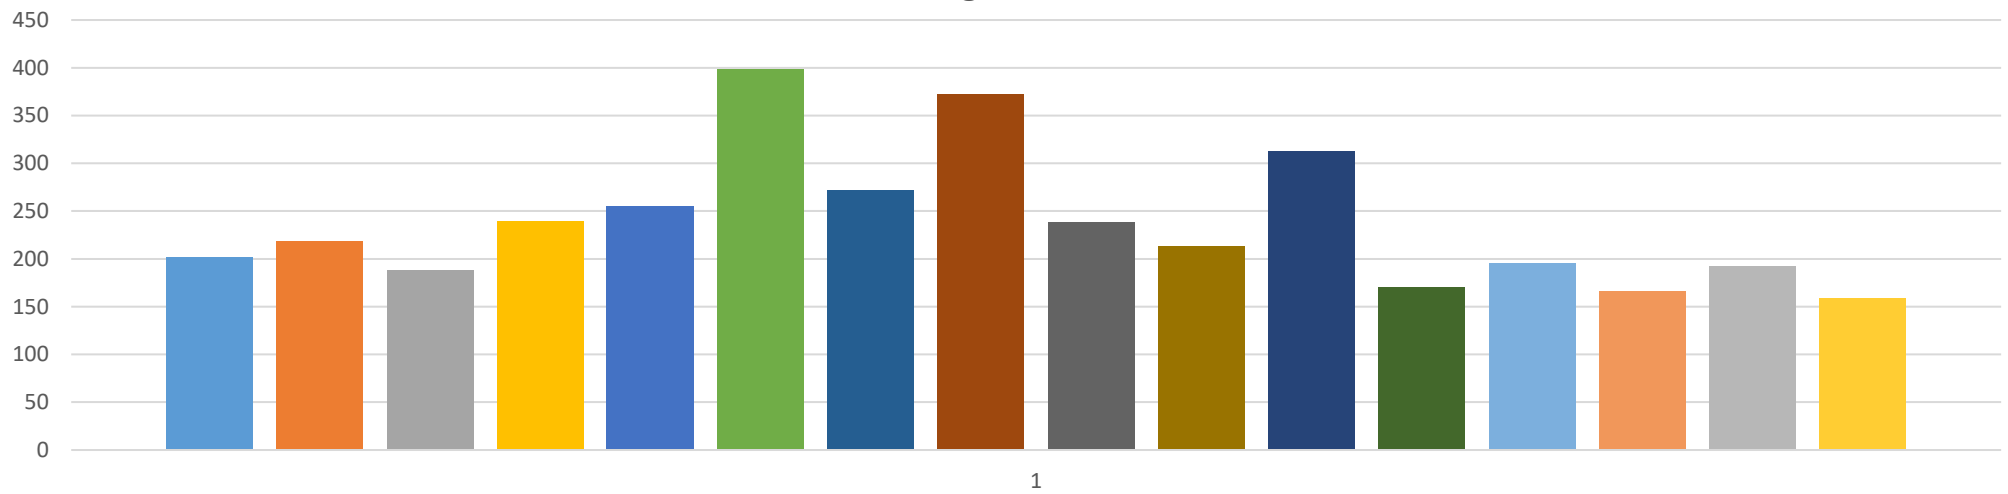

Diagramcím

■ Sumeg, buszpalyaudvar	■ Mogyorosi-domb, geologiai bemutatohely	■ Sumegi bazaltbanya vasutallomas	■ Sarvaly erdeszhaz, pecsetelohely
■ Leteres a foldutrol a romos vadashaznal	■ Kek rom jelzes kezdete Tatika varahoz	■ Hidegkuti major	■ Leteres a Sztupahoz
■ Zalaszanto, romai katolikus templom	■ Leteres az orszagutrol Rezi fele	■ Rezi, leteres a pecsetelohelyhez	■ Gyongyosi csarda
■ Egregy, arpad-kori templom	■ Heviz, leteres az autobuszallomashoz	■ Keszthely, Festetics kastely eszaki kapuja	■ Keszthely, leteres a vasutallomashoz