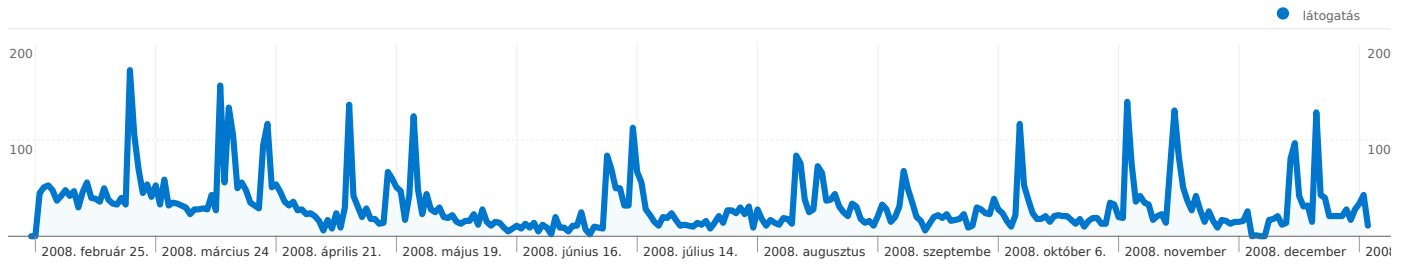

A forgalmi források összesen 9 920 látogatást eredményeztek

91,21% Közvetlen forgalom

6,85% Hivatkozó webhelyek

1,94% Keresők