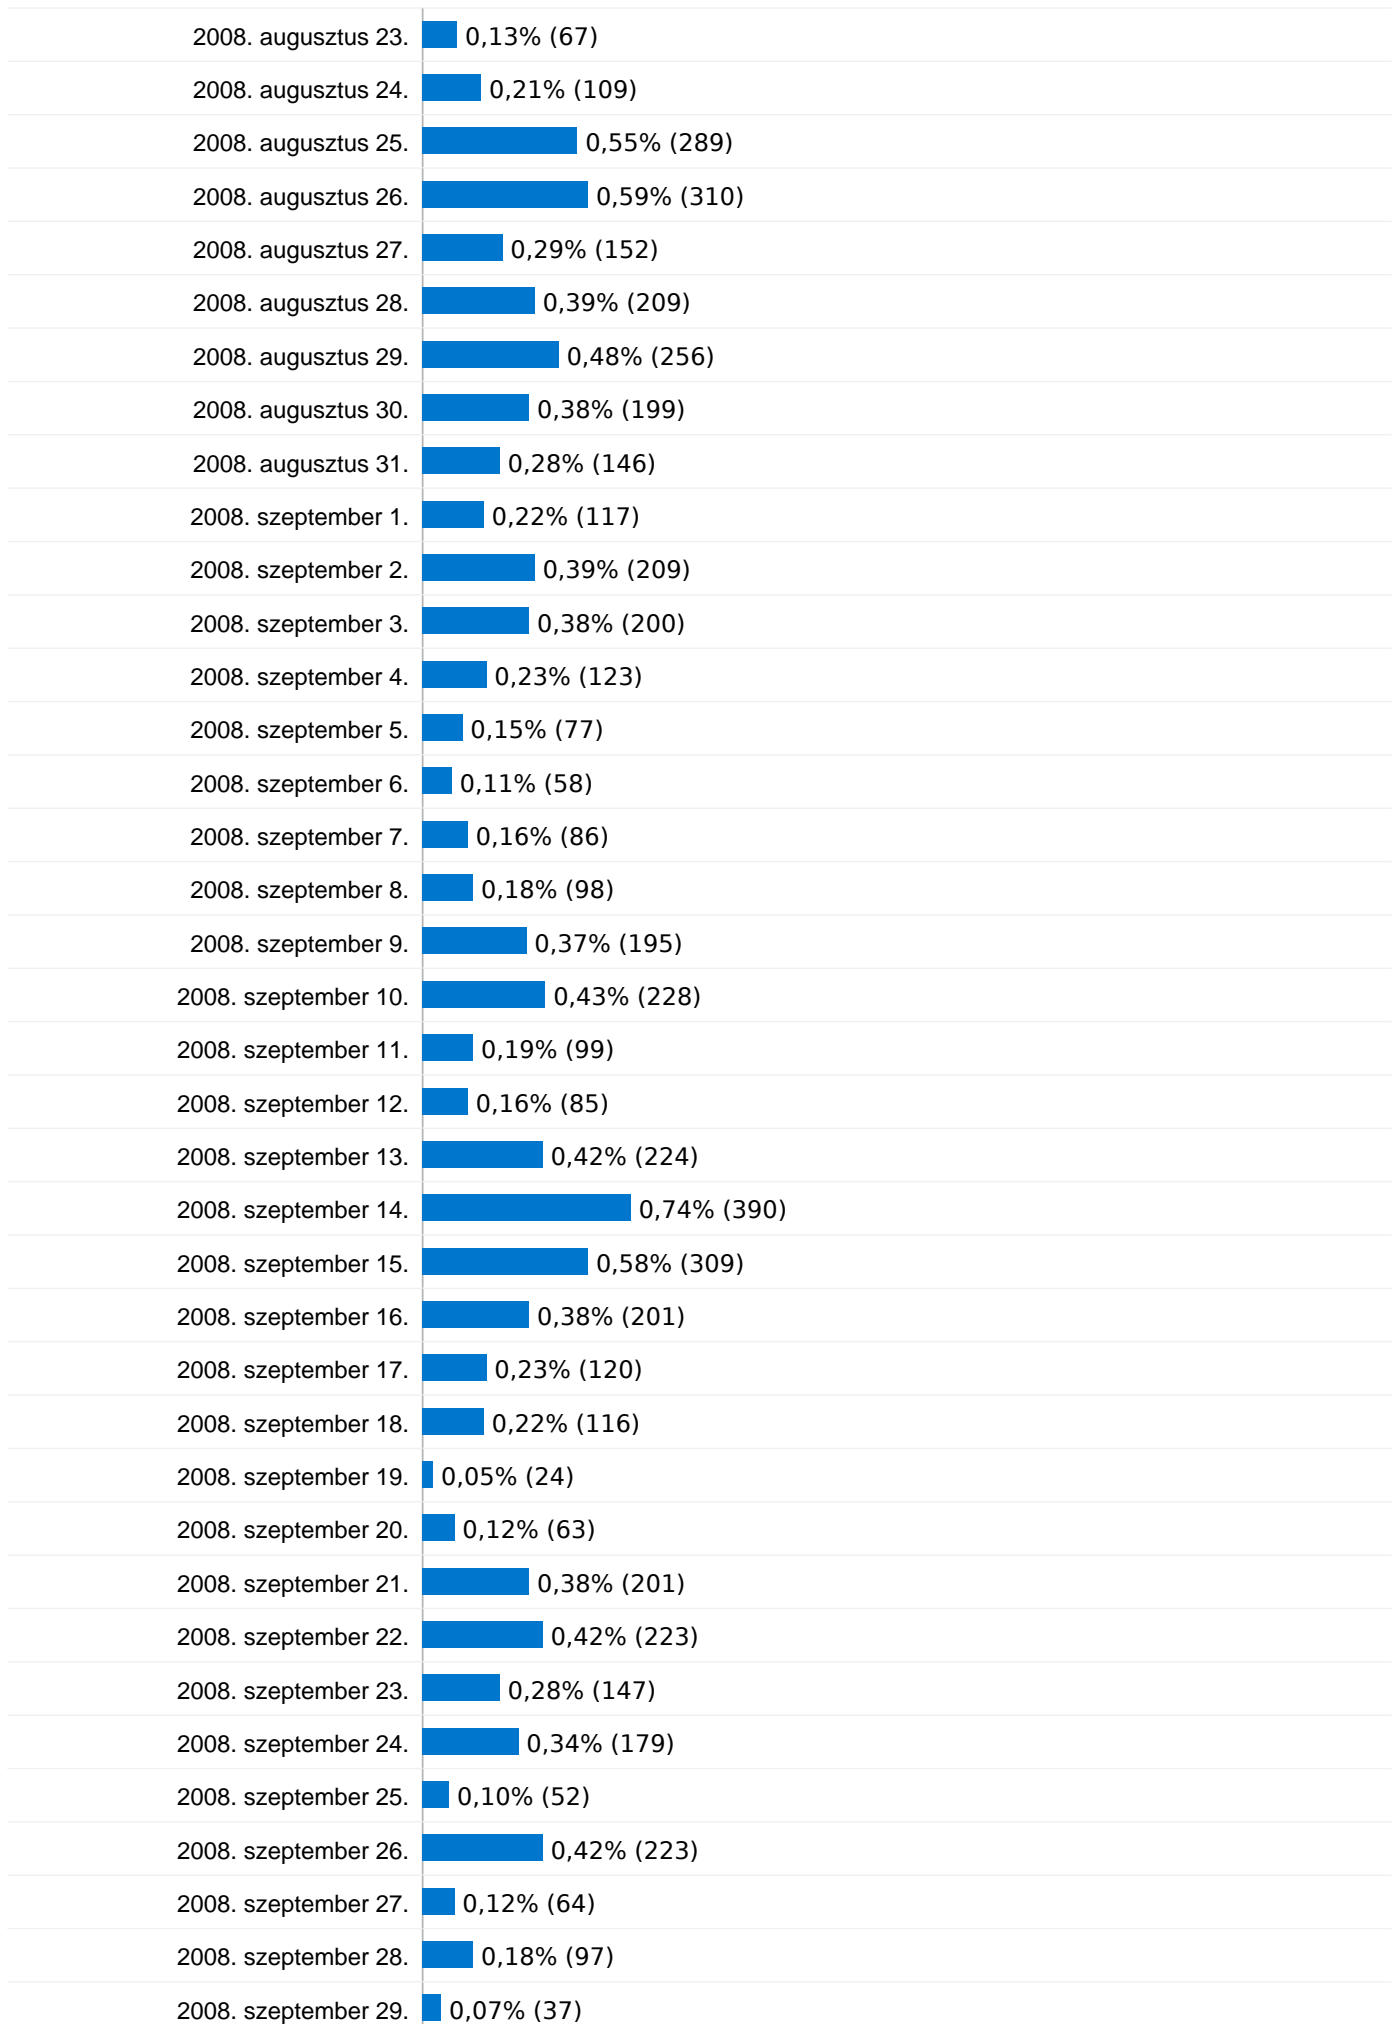

A keresés 192 összesen látogatást eredményezett a következőn keresztül: 43 kulcsszavak

Webhelyhasználat

látogatás 192 % a webhely összesítéséből: 1,94%		Oldal/látogatás 7,89 Webhelyátlag: 5,34 (47,76%)		Átlagos idő a webhelyen 00:06:38 Webhelyátlag: 00:06:27 (2,71%)		Új látogatások %-os aránya 15,62% Webhelyátlag: 28,94% (-46,01%)		Visszafordulások aránya 24,48% Webhelyátlag: 30,07% (-18,59%)	
Kulcsszó	látogatás	Oldal/látogatás	Átlagos idő a webhelyen	Új látogatások %-os aránya	Visszafordulások aránya				
vasgyári fiúiskola	22	7,50	00:08:59	4,55%	31,82%				
vasgyári iskola	22	4,77	00:05:47	36,36%	27,27%				
vasgyarifiusuli	17	6,12	00:04:37	23,53%	35,29%				
vasgyári fiúiskola	13	9,54	00:08:23	7,69%	15,38%				
nyenyi	11	4,73	00:07:25	0,00%	36,36%				
vasgyarifiusuli	11	1,64	00:02:32	9,09%	63,64%				
balaton átlagos vízmélysége 2007	10	9,40	00:07:19	0,00%	10,00%				
nyenyi adatlap	9	7,33	00:08:42	0,00%	0,00%				
esküvői szertartás	7	5,71	00:05:23	14,29%	0,00%				
pianó méretei	7	2,71	00:01:49	0,00%	42,86%				

A legtöbb látogató személy: 1 alkalom

Látogatások száma	látogatás	Százalékos arány minden látogatáshoz képest
1 alkalom	2 876,00	 28,99%
2 alkalom	1 155,00	 11,64%
3 alkalom	747,00	 7,53%
4 alkalom	551,00	 5,55%
5 alkalom	448,00	 4,52%
6 alkalom	379,00	 3,82%
7 alkalom	317,00	 3,20%
8 alkalom	262,00	 2,64%
9-14 alkalom	1 064,00	 10,73%
15-25 alkalom	923,00	 9,30%
26-50 alkalom	833,00	 8,40%
51-100 alkalom	327,00	 3,30%
101-200 alkalom	38,00	 0,38%

9 920 látogató használta a következőt: 5 operációs rendszer

Webhelyhasználat

látogatás 9 920 % a webhely összesítéséből: 100,00%	Oldal/látogatás 5,34 Webhelyátlag: 5,34 (0,00%)	Átlagos idő a webhelyen 00:06:27 Webhelyátlag: 00:06:27 (0,00%)	Új látogatók %-os aránya 28,99% Webhelyátlag: 28,94% (0,17%)	ViSSzafordulások aránya 30,07% Webhelyátlag: 30,07% (0,00%)
---	---	---	--	---