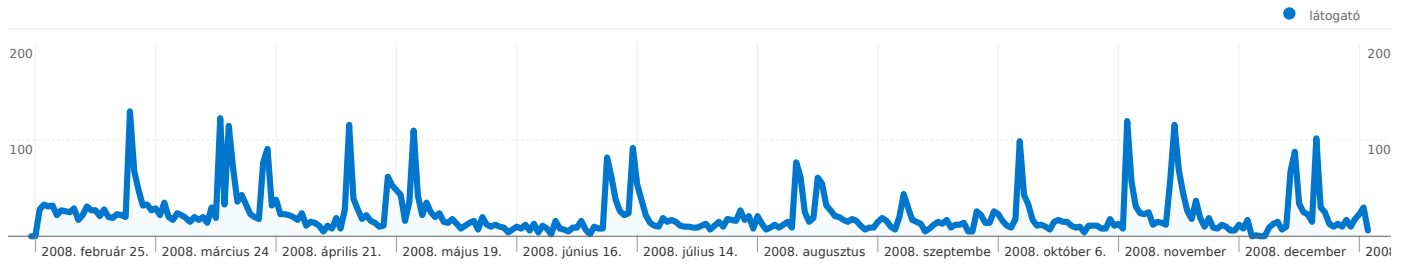

2 927 teljesen egyedi látogató

2008. február 24.	0,00% (0)
2008. február 25.	0,00% (0)
2008. február 26.	0,39% (28)
2008. február 27.	0,46% (33)
2008. február 28.	0,43% (31)
2008. február 29.	0,44% (32)
2008. március 1.	0,31% (22)
2008. március 2.	0,37% (27)
2008. március 3.	0,36% (26)
2008. március 4.	0,35% (25)
2008. március 5.	0,40% (29)
2008. március 6.	0,24% (17)
2008. március 7.	0,31% (22)
2008. március 8.	0,43% (31)
2008. március 9.	0,37% (27)
2008. március 10.	0,37% (27)
2008. március 11.	0,29% (21)
2008. március 12.	0,39% (28)
2008. március 13.	0,28% (20)
2008. március 14.	0,26% (19)
2008. március 15.	0,32% (23)
2008. március 16.	0,31% (22)
2008. március 17.	0,28% (20)
2008. március 18.	1,80% (130)
2008. március 19.	0,94% (68)
2008. március 20.	0,67% (48)
2008. március 21.	0,44% (32)
2008. március 22.	0,46% (33)
2008. március 23.	0,37% (27)