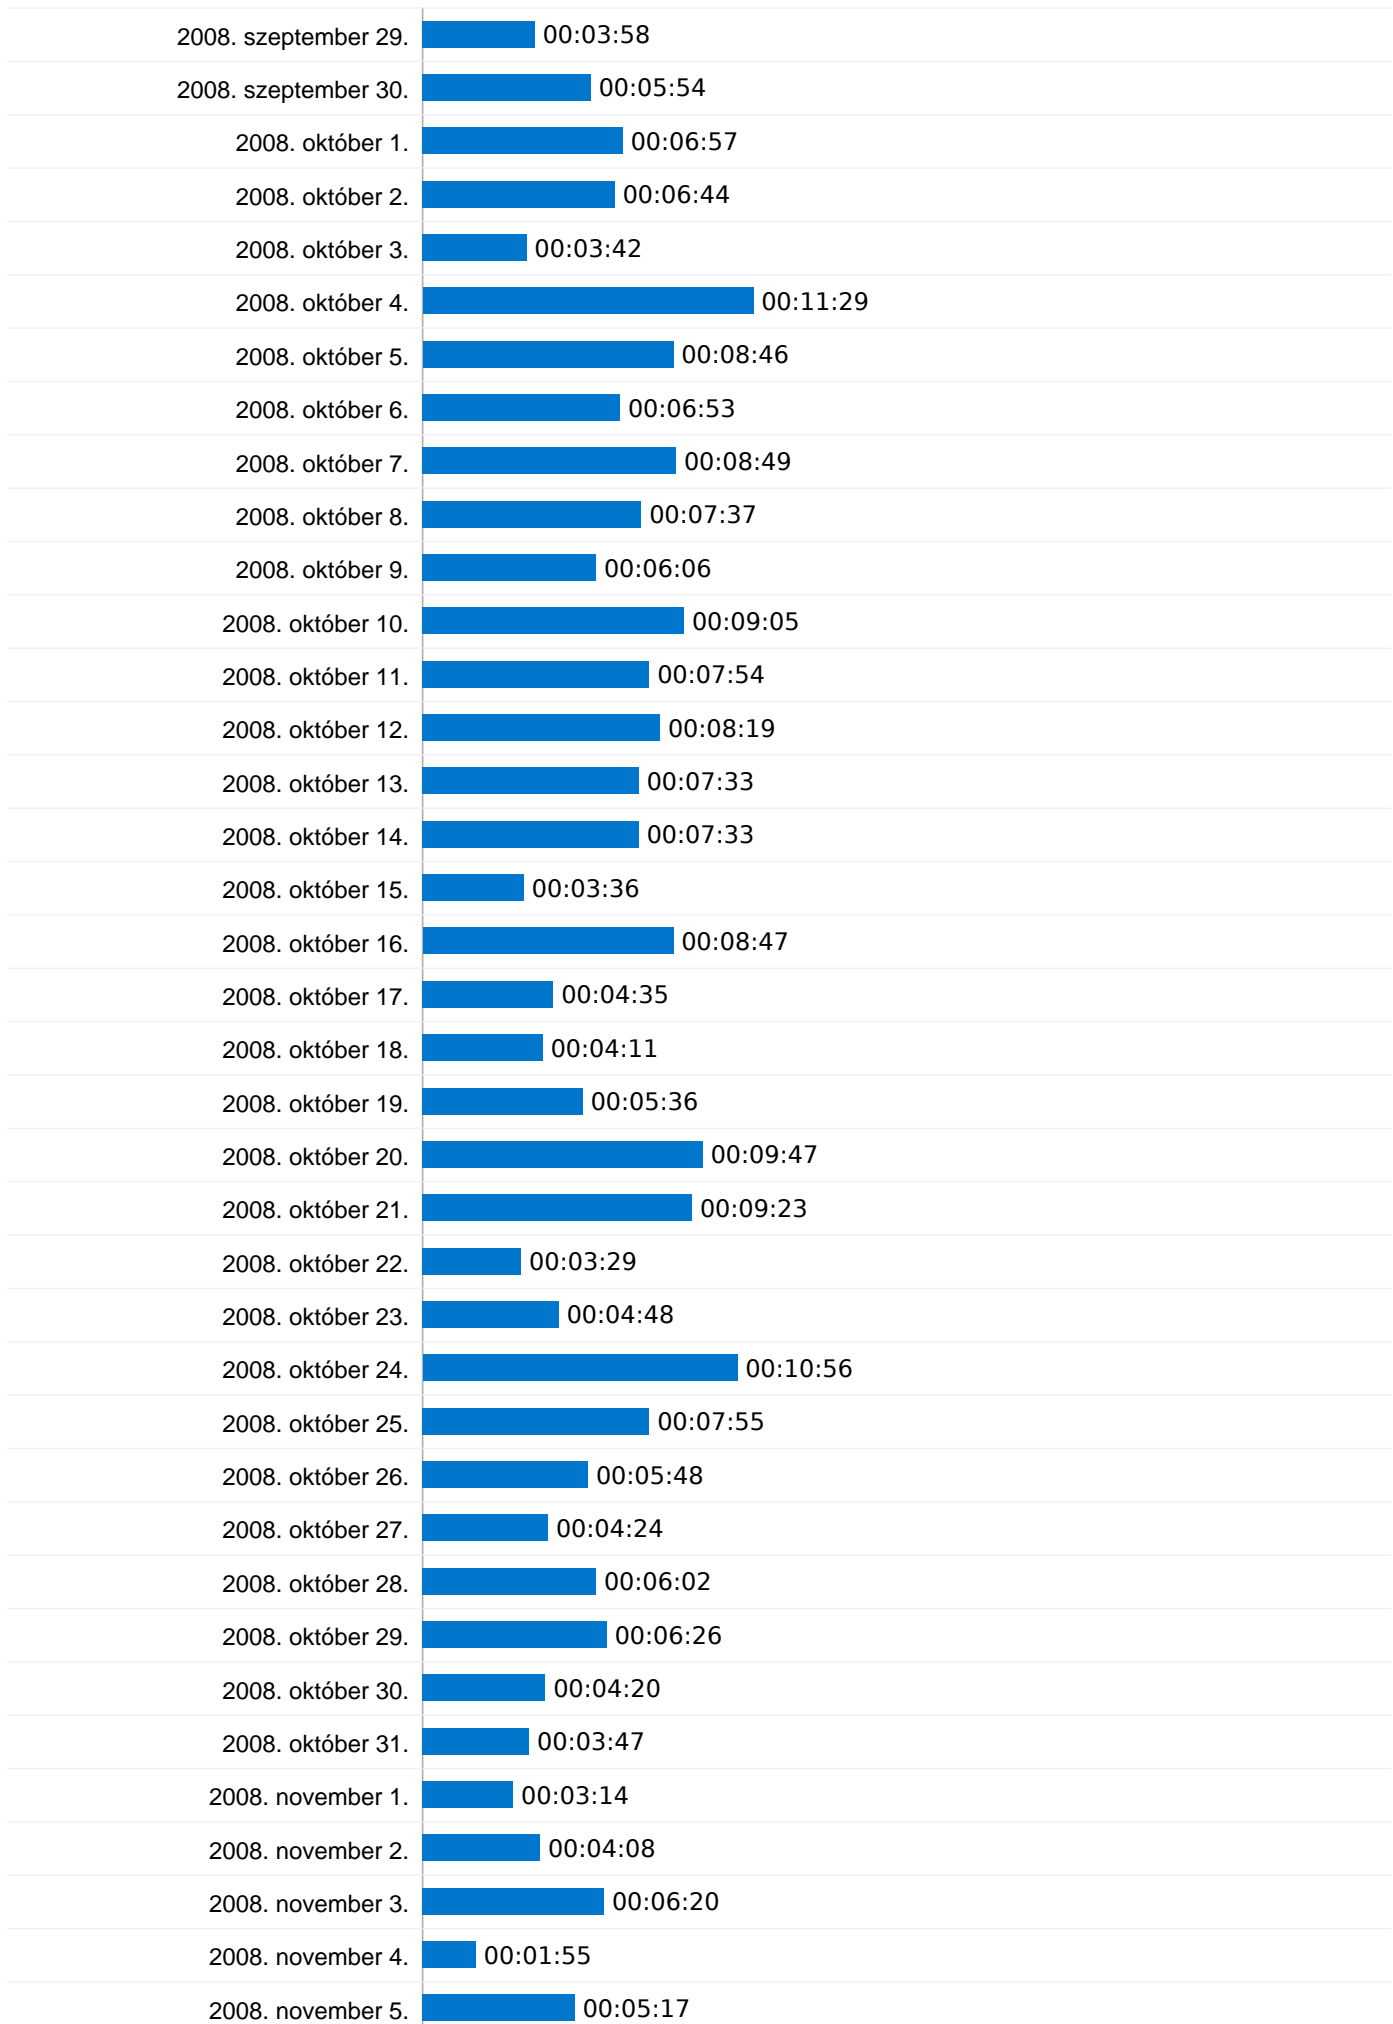

A keresés 192 összesen látogatást eredményezett a következőn keresztül: 43 kulcsszavak

Webhelyhasználat

látogatás 192 % a webhely összesítéséből: 1,94%		Oldal/látogatás 7,89 Webhelyátlag: 5,34 (47,76%)		Átlagos idő a webhelyen 00:06:38 Webhelyátlag: 00:06:27 (2,71%)		Új látogatások %-os aránya 15,62% Webhelyátlag: 28,94% (-46,01%)		Visszafordulások aránya 24,48% Webhelyátlag: 30,07% (-18,59%)	
Kulcsszó	látogatás	Oldal/látogatás	Átlagos idő a webhelyen	Új látogatások %-os aránya	Visszafordulások aránya				
vasgyári fiúiskola	22	7,50	00:08:59	4,55%	31,82%				
vasgyári iskola	22	4,77	00:05:47	36,36%	27,27%				
vasgyarifiusuli	17	6,12	00:04:37	23,53%	35,29%				
vasgyári fiúiskola	13	9,54	00:08:23	7,69%	15,38%				
nyenyi	11	4,73	00:07:25	0,00%	36,36%				
vasgyarifiusuli	11	1,64	00:02:32	9,09%	63,64%				
balaton átlagos vízmélysége 2007	10	9,40	00:07:19	0,00%	10,00%				
nyenyi adatlap	9	7,33	00:08:42	0,00%	0,00%				
esküvői szertartás	7	5,71	00:05:23	14,29%	0,00%				
pianó méretei	7	2,71	00:01:49	0,00%	42,86%				

Webhelyen töltött idő minden látogatóra

2008.02.24. - 2008.12.31.
Összehasonlítva a következővel: Webhely

00:06:27 Átlagos idő a webhelyen

2008. február 24.	00:00:00
2008. február 25.	00:00:00
2008. február 26.	00:07:46
2008. február 27.	00:06:00
2008. február 28.	00:03:20
2008. február 29.	00:04:16
2008. március 1.	00:07:31
2008. március 2.	00:13:26
2008. március 3.	00:05:44
2008. március 4.	00:04:44
2008. március 5.	00:08:51
2008. március 6.	00:07:13
2008. március 7.	00:04:19
2008. március 8.	00:07:02
2008. március 9.	00:09:38
2008. március 10.	00:06:55
2008. március 11.	00:11:54
2008. március 12.	00:06:41
2008. március 13.	00:07:53
2008. március 14.	00:04:51
2008. március 15.	00:02:57
2008. március 16.	00:07:14
2008. március 17.	00:12:38
2008. március 18.	00:08:12
2008. március 19.	00:10:40
2008. március 20.	00:08:34
2008. március 21.	00:08:45
2008. március 22.	00:11:07