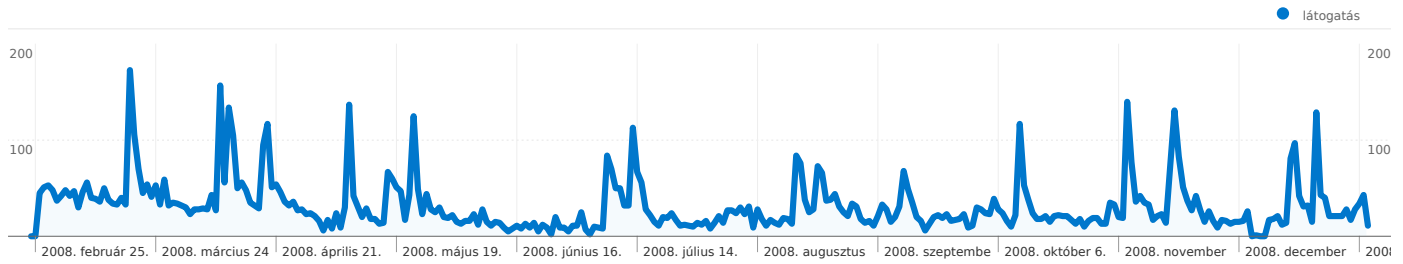

A keresés 192 összesen látogatást eredményezett a következőn keresztül: 43 kulcsszavak

Webhelyhasználat

látogatás 192 % a webhely összesítéséből: 1,94%		Oldal/látogatás 7,89 Webhelyátlag: 5,34 (47,76%)		Átlagos idő a webhelyen 00:06:38 Webhelyátlag: 00:06:27 (2,71%)		Új látogatások %-os aránya 15,62% Webhelyátlag: 28,94% (-46,01%)		Visszafordulások aránya 24,48% Webhelyátlag: 30,07% (-18,59%)	
Kulcsszó	látogatás	Oldal/látogatás	Átlagos idő a webhelyen	Új látogatások %-os aránya	Visszafordulások aránya				
vasgyári fiúiskola	22	7,50	00:08:59	4,55%	31,82%				
vasgyári iskola	22	4,77	00:05:47	36,36%	27,27%				
vasgyarifiusuli	17	6,12	00:04:37	23,53%	35,29%				
vasgyári fiúiskola	13	9,54	00:08:23	7,69%	15,38%				
nyenyi	11	4,73	00:07:25	0,00%	36,36%				
vasgyarifiusuli	11	1,64	00:02:32	9,09%	63,64%				
balaton átlagos vízmélysége 2007	10	9,40	00:07:19	0,00%	10,00%				
nyenyi adatlap	9	7,33	00:08:42	0,00%	0,00%				
esküvői szertartás	7	5,71	00:05:23	14,29%	0,00%				
pianó méretei	7	2,71	00:01:49	0,00%	42,86%				

1 - 10 / 10

A legtöbb látogatás időtartama: 0-10 másodperc

Látogatás hossza	látogatás	Százalékos arány minden látogatáshoz képest
0-10 másodperc	3 442,00	 34,70%
11-30 másodperc	565,00	 5,70%
31-60 másodperc	534,00	 5,38%
61-180 másodperc	1 345,00	 13,56%
181-600 másodperc	1 998,00	 20,14%
601-1 800 másodperc	1 571,00	 15,84%
1 801+ másodperc	465,00	 4,69%

9 920 látogató: 2 látogatótípus

Webhelyhasználat

látogatás 9 920 % a webhely összesítéséből: 100,00%	Oldal/látogatás 5,34 Webhelyátlag: 5,34 (0,00%)	Átlagos idő a webhelyen 00:06:27 Webhelyátlag: 00:06:27 (0,00%)	Új látogatások %-os aránya 28,99% Webhelyátlag: 28,94% (0,17%)	Vișszafordulások aránya 30,07% Webhelyátlag: 30,07% (0,00%)
Látogató típusa	látogatás	látogatás	látogatás	
■ Returning Visitor	7 044	71,01%		
■ New Visitor	2 876	28,99%		