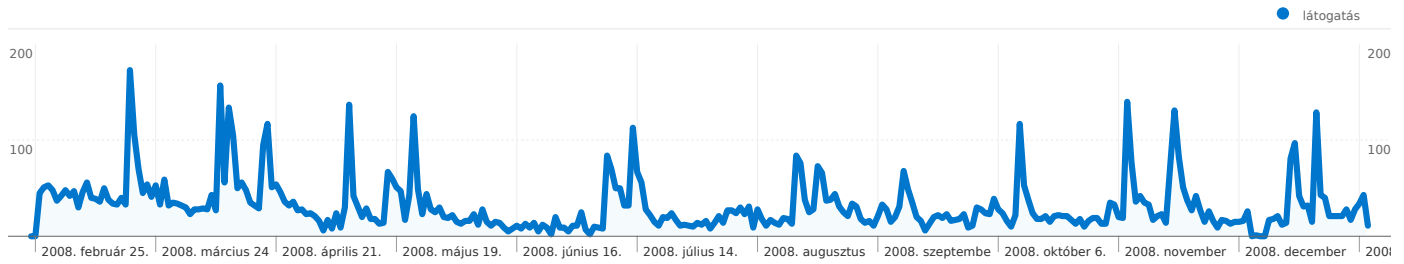

2 927 teljesen egyedi látogató

2008. február 24.	0,00% (0)
2008. február 25.	0,00% (0)
2008. február 26.	0,39% (28)
2008. február 27.	0,46% (33)
2008. február 28.	0,43% (31)
2008. február 29.	0,44% (32)
2008. március 1.	0,31% (22)
2008. március 2.	0,37% (27)
2008. március 3.	0,36% (26)
2008. március 4.	0,35% (25)
2008. március 5.	0,40% (29)
2008. március 6.	0,24% (17)
2008. március 7.	0,31% (22)
2008. március 8.	0,43% (31)
2008. március 9.	0,37% (27)
2008. március 10.	0,37% (27)
2008. március 11.	0,29% (21)
2008. március 12.	0,39% (28)
2008. március 13.	0,28% (20)
2008. március 14.	0,26% (19)
2008. március 15.	0,32% (23)
2008. március 16.	0,31% (22)
2008. március 17.	0,28% (20)
2008. március 18.	1,80% (130)
2008. március 19.	0,94% (68)
2008. március 20.	0,67% (48)
2008. március 21.	0,44% (32)
2008. március 22.	0,46% (33)
2008. március 23.	0,37% (27)

2 927 ember látogatta meg ezt a webhelyet

9 920 Látogatások

2 927 teljesen egyedi látogató

52 973 oldalmegtekintés

5,34 Átlagos oldalmegtekintés

00:06:27 Webhelyen töltött idő

30,07% Visszafordulások aránya

9 920 látogató: 2 látogatótípus

Webhelyhasználat

látogatás 9 920 % a webhely összesítéséből: 100,00%	Oldal/látogatás 5,34 Webhelyátlag: 5,34 (0,00%)	Átlagos idő a webhelyen 00:06:27 Webhelyátlag: 00:06:27 (0,00%)	Új látogatások %-os aránya 28,99% Webhelyátlag: 28,94% (0,17%)	Vișszafordulások aránya 30,07% Webhelyátlag: 30,07% (0,00%)
Látogató típusa	látogatás	látogatás	látogatás	
■ Returning Visitor	7 044	71,01%		
■ New Visitor	2 876	28,99%		