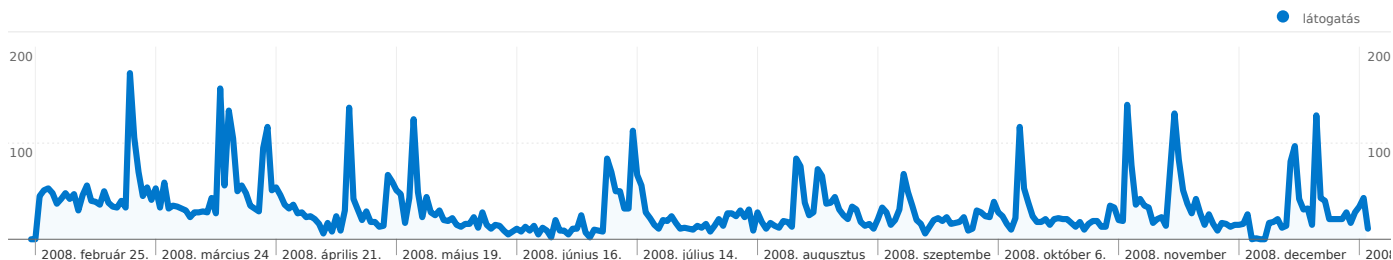

52 973 oldalmegtekintés

2008. február 24.	0,00% (0)
2008. február 25.	0,00% (0)
2008. február 26.	0,77% (410)
2008. február 27.	0,60% (317)
2008. február 28.	0,54% (286)
2008. február 29.	0,49% (261)
2008. március 1.	0,43% (230)
2008. március 2.	0,57% (304)
2008. március 3.	0,46% (245)
2008. március 4.	0,41% (216)
2008. március 5.	0,74% (393)
2008. március 6.	0,33% (177)
2008. március 7.	0,39% (209)
2008. március 8.	0,85% (448)
2008. március 9.	0,62% (328)
2008. március 10.	0,47% (249)
2008. március 11.	0,62% (328)
2008. március 12.	0,59% (310)
2008. március 13.	0,50% (266)
2008. március 14.	0,38% (202)
2008. március 15.	0,29% (151)
2008. március 16.	0,51% (268)
2008. március 17.	0,59% (310)
2008. március 18.	2,41% (1 275)
2008. március 19.	1,54% (816)
2008. március 20.	1,05% (556)
2008. március 21.	0,65% (343)
2008. március 22.	0,94% (497)
2008. március 23.	0,54% (287)

9 920 látogató használta a következőt: 5 operációs rendszer

Webhelyhasználat

látogatás 9 920 % a webhely összesítéséből: 100,00%	Oldal/látogatás 5,34 Webhelyátlag: 5,34 (0,00%)	Átlagos idő a webhelyen 00:06:27 Webhelyátlag: 00:06:27 (0,00%)	Új látogatók %-os aránya 28,99% Webhelyátlag: 28,94% (0,17%)	ViSSzafordulások aránya 30,07% Webhelyátlag: 30,07% (0,00%)
---	---	---	--	---