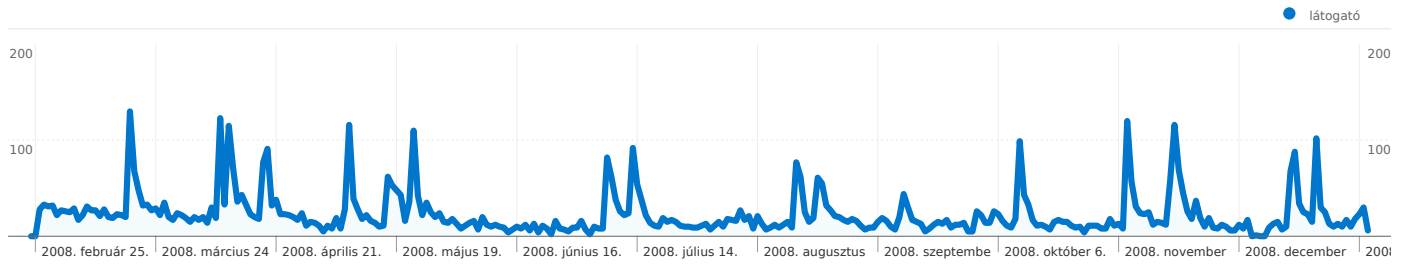

Webhelyen töltött idő minden látogatóra

2008.02.24. - 2008.12.31.
Összehasonlítva a következővel: Webhely

00:06:27 Átlagos idő a webhelyen

2008. február 24.	00:00:00
2008. február 25.	00:00:00
2008. február 26.	00:07:46
2008. február 27.	00:06:00
2008. február 28.	00:03:20
2008. február 29.	00:04:16
2008. március 1.	00:07:31
2008. március 2.	00:13:26
2008. március 3.	00:05:44
2008. március 4.	00:04:44
2008. március 5.	00:08:51
2008. március 6.	00:07:13
2008. március 7.	00:04:19
2008. március 8.	00:07:02
2008. március 9.	00:09:38
2008. március 10.	00:06:55
2008. március 11.	00:11:54
2008. március 12.	00:06:41
2008. március 13.	00:07:53
2008. március 14.	00:04:51
2008. március 15.	00:02:57
2008. március 16.	00:07:14
2008. március 17.	00:12:38
2008. március 18.	00:08:12
2008. március 19.	00:10:40
2008. március 20.	00:08:34
2008. március 21.	00:08:45
2008. március 22.	00:11:07

2 927 teljesen egyedi látogató

2008. február 24.	0,00% (0)
2008. február 25.	0,00% (0)
2008. február 26.	0,39% (28)
2008. február 27.	0,46% (33)
2008. február 28.	0,43% (31)
2008. február 29.	0,44% (32)
2008. március 1.	0,31% (22)
2008. március 2.	0,37% (27)
2008. március 3.	0,36% (26)
2008. március 4.	0,35% (25)
2008. március 5.	0,40% (29)
2008. március 6.	0,24% (17)
2008. március 7.	0,31% (22)
2008. március 8.	0,43% (31)
2008. március 9.	0,37% (27)
2008. március 10.	0,37% (27)
2008. március 11.	0,29% (21)
2008. március 12.	0,39% (28)
2008. március 13.	0,28% (20)
2008. március 14.	0,26% (19)
2008. március 15.	0,32% (23)
2008. március 16.	0,31% (22)
2008. március 17.	0,28% (20)
2008. március 18.	1,80% (130)
2008. március 19.	0,94% (68)
2008. március 20.	0,67% (48)
2008. március 21.	0,44% (32)
2008. március 22.	0,46% (33)
2008. március 23.	0,37% (27)

2 927 ember látogatta meg ezt a webhelyet

9 920 Látogatások

2 927 teljesen egyedi látogató

52 973 oldalmegtekintés

5,34 Átlagos oldalmegtekintés

00:06:27 Webhelyen töltött idő

30,07% Visszafordulások aránya