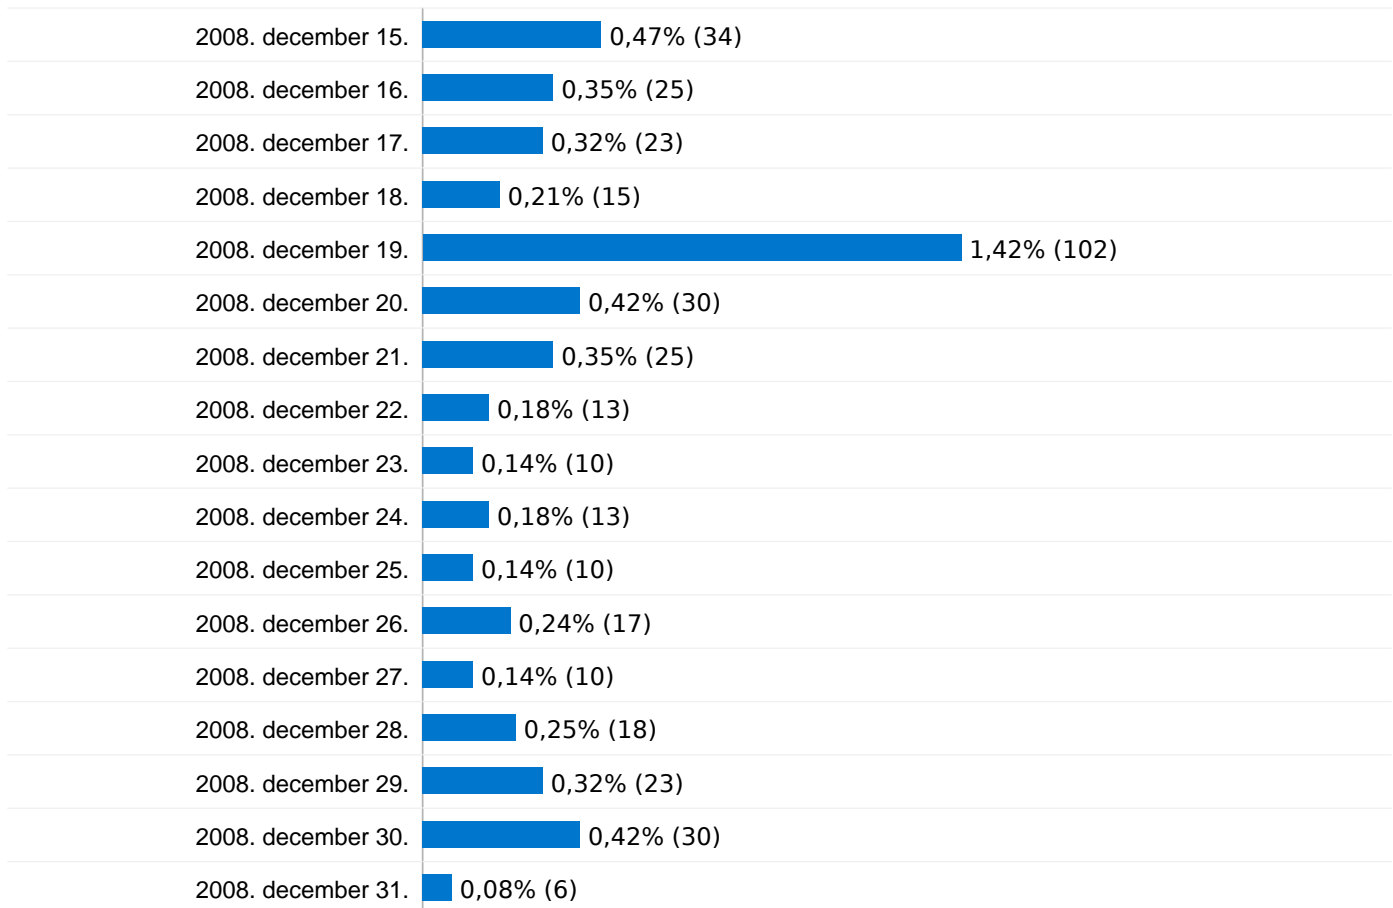

2 927 teljesen egyedi látogató

2008. február 24.	0,00% (0)
2008. február 25.	0,00% (0)
2008. február 26.	0,39% (28)
2008. február 27.	0,46% (33)
2008. február 28.	0,43% (31)
2008. február 29.	0,44% (32)
2008. március 1.	0,31% (22)
2008. március 2.	0,37% (27)
2008. március 3.	0,36% (26)
2008. március 4.	0,35% (25)
2008. március 5.	0,40% (29)
2008. március 6.	0,24% (17)
2008. március 7.	0,31% (22)
2008. március 8.	0,43% (31)
2008. március 9.	0,37% (27)
2008. március 10.	0,37% (27)
2008. március 11.	0,29% (21)
2008. március 12.	0,39% (28)
2008. március 13.	0,28% (20)
2008. március 14.	0,26% (19)
2008. március 15.	0,32% (23)
2008. március 16.	0,31% (22)
2008. március 17.	0,28% (20)
2008. március 18.	1,80% (130)
2008. március 19.	0,94% (68)
2008. március 20.	0,67% (48)
2008. március 21.	0,44% (32)
2008. március 22.	0,46% (33)
2008. március 23.	0,37% (27)