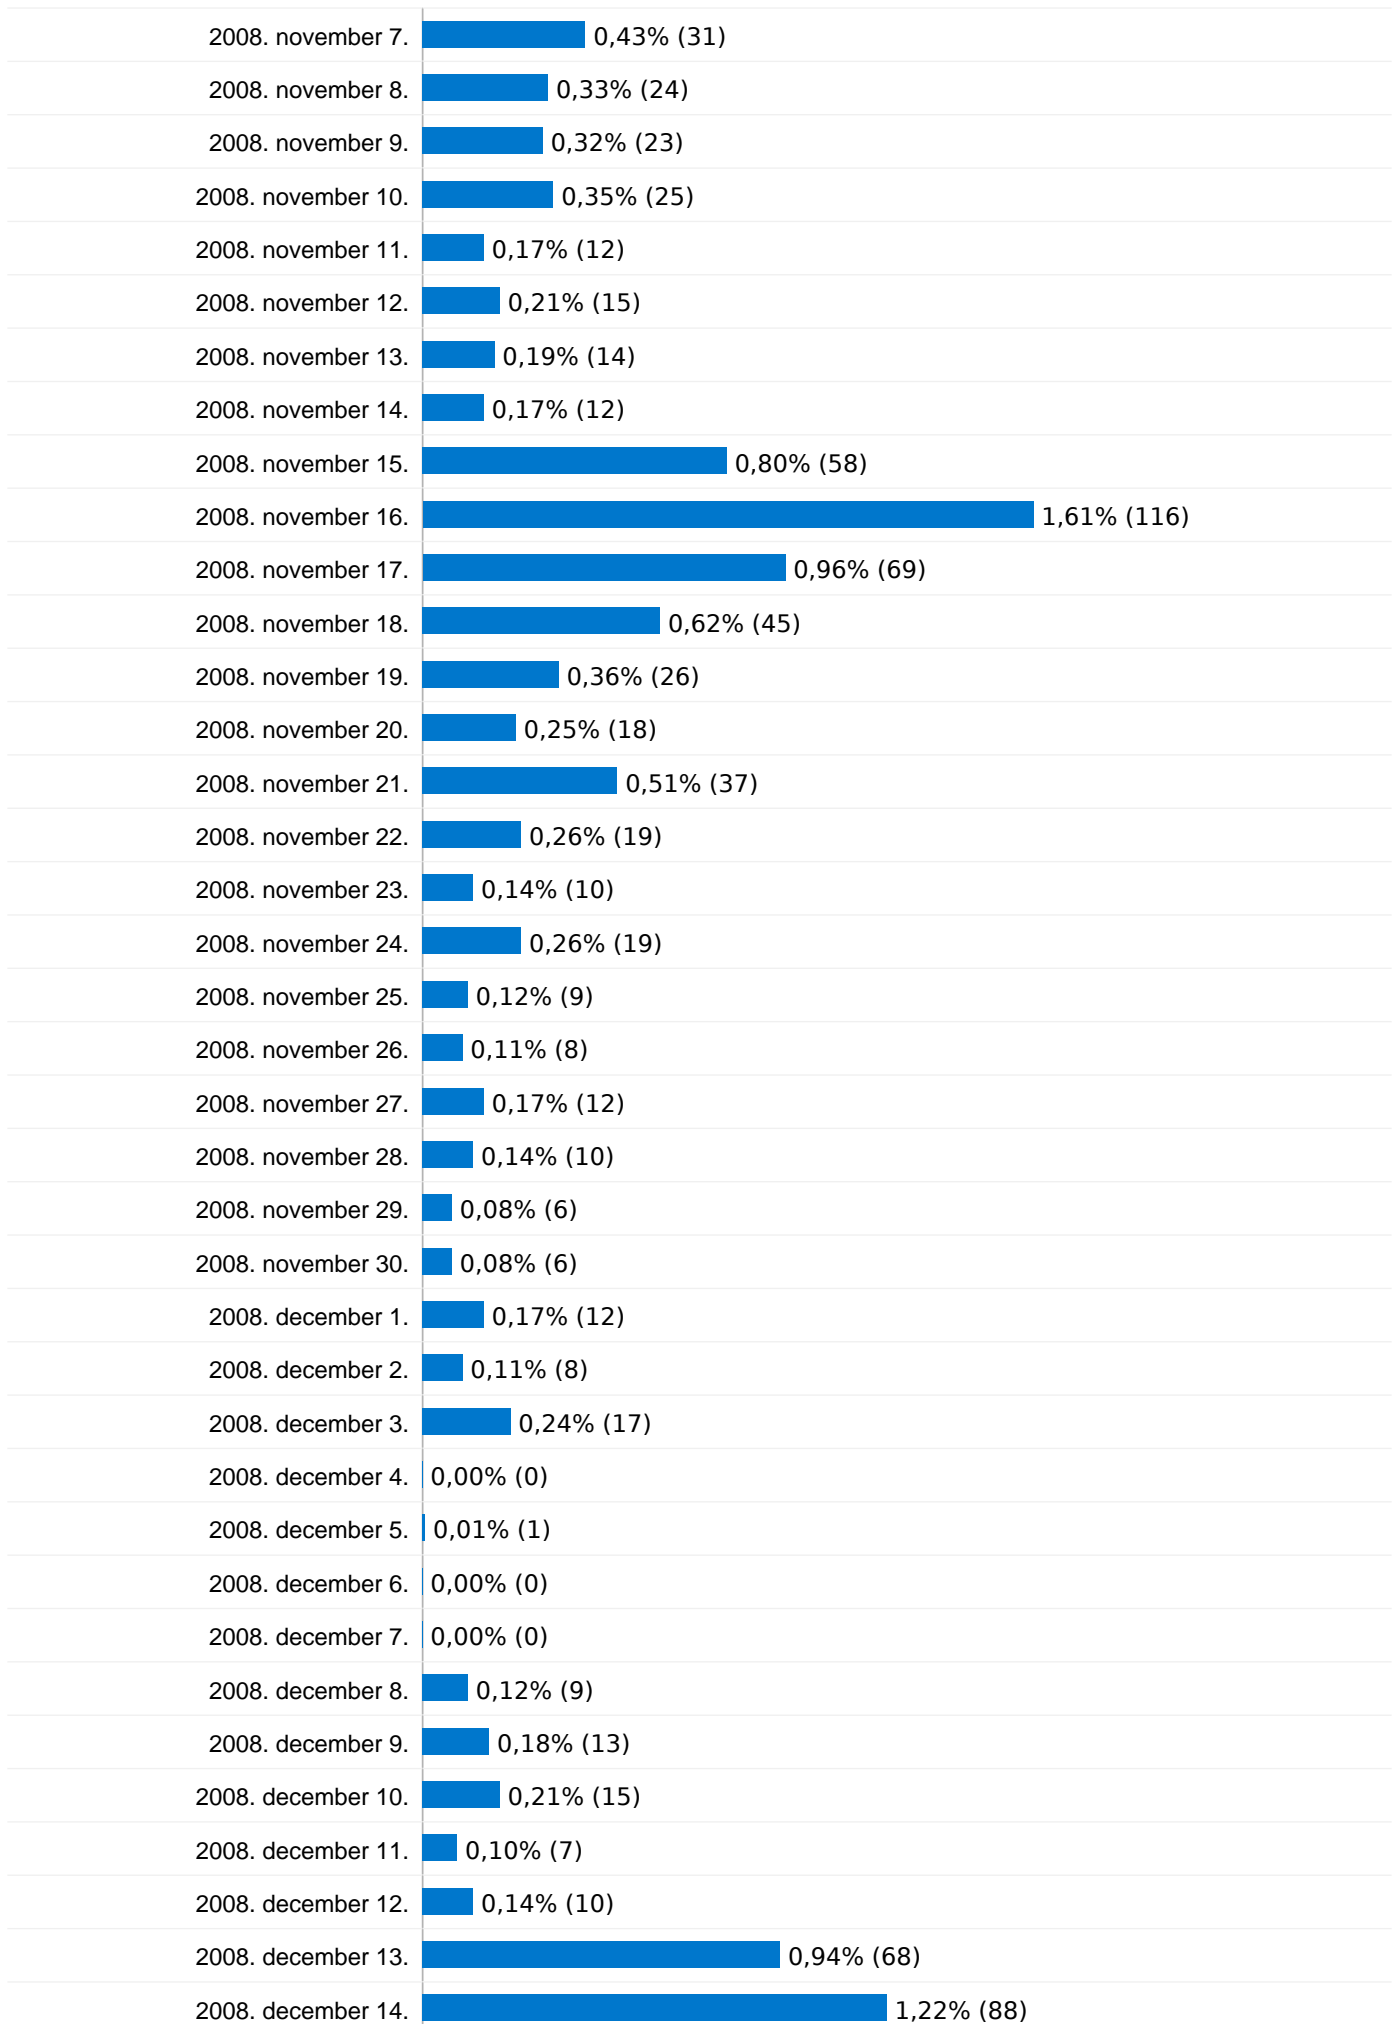

A keresés 192 összesen látogatást eredményezett a következőn keresztül: 43 kulcsszavak

Webhelyhasználat

látogatás 192 % a webhely összesítéséből: 1,94%		Oldal/látogatás 7,89 Webhelyátlag: 5,34 (47,76%)		Átlagos idő a webhelyen 00:06:38 Webhelyátlag: 00:06:27 (2,71%)		Új látogatások %-os aránya 15,62% Webhelyátlag: 28,94% (-46,01%)		Visszafordulások aránya 24,48% Webhelyátlag: 30,07% (-18,59%)	
Kulcsszó	látogatás	Oldal/látogatás	Átlagos idő a webhelyen	Új látogatások %-os aránya	Visszafordulások aránya				
vasgyári fiúiskola	22	7,50	00:08:59	4,55%	31,82%				
vasgyári iskola	22	4,77	00:05:47	36,36%	27,27%				
vasgyarifiusuli	17	6,12	00:04:37	23,53%	35,29%				
vasgyári fiúiskola	13	9,54	00:08:23	7,69%	15,38%				
nyenyi	11	4,73	00:07:25	0,00%	36,36%				
vasgyarifiusuli	11	1,64	00:02:32	9,09%	63,64%				
balaton átlagos vízmélysége 2007	10	9,40	00:07:19	0,00%	10,00%				
nyenyi adatlap	9	7,33	00:08:42	0,00%	0,00%				
esküvői szertartás	7	5,71	00:05:23	14,29%	0,00%				
pianó méretei	7	2,71	00:01:49	0,00%	42,86%				

2 927 teljesen egyedi látogató

2008. február 24.	0,00% (0)
2008. február 25.	0,00% (0)
2008. február 26.	0,39% (28)
2008. február 27.	0,46% (33)
2008. február 28.	0,43% (31)
2008. február 29.	0,44% (32)
2008. március 1.	0,31% (22)
2008. március 2.	0,37% (27)
2008. március 3.	0,36% (26)
2008. március 4.	0,35% (25)
2008. március 5.	0,40% (29)
2008. március 6.	0,24% (17)
2008. március 7.	0,31% (22)
2008. március 8.	0,43% (31)
2008. március 9.	0,37% (27)
2008. március 10.	0,37% (27)
2008. március 11.	0,29% (21)
2008. március 12.	0,39% (28)
2008. március 13.	0,28% (20)
2008. március 14.	0,26% (19)
2008. március 15.	0,32% (23)
2008. március 16.	0,31% (22)
2008. március 17.	0,28% (20)
2008. március 18.	1,80% (130)
2008. március 19.	0,94% (68)
2008. március 20.	0,67% (48)
2008. március 21.	0,44% (32)
2008. március 22.	0,46% (33)
2008. március 23.	0,37% (27)