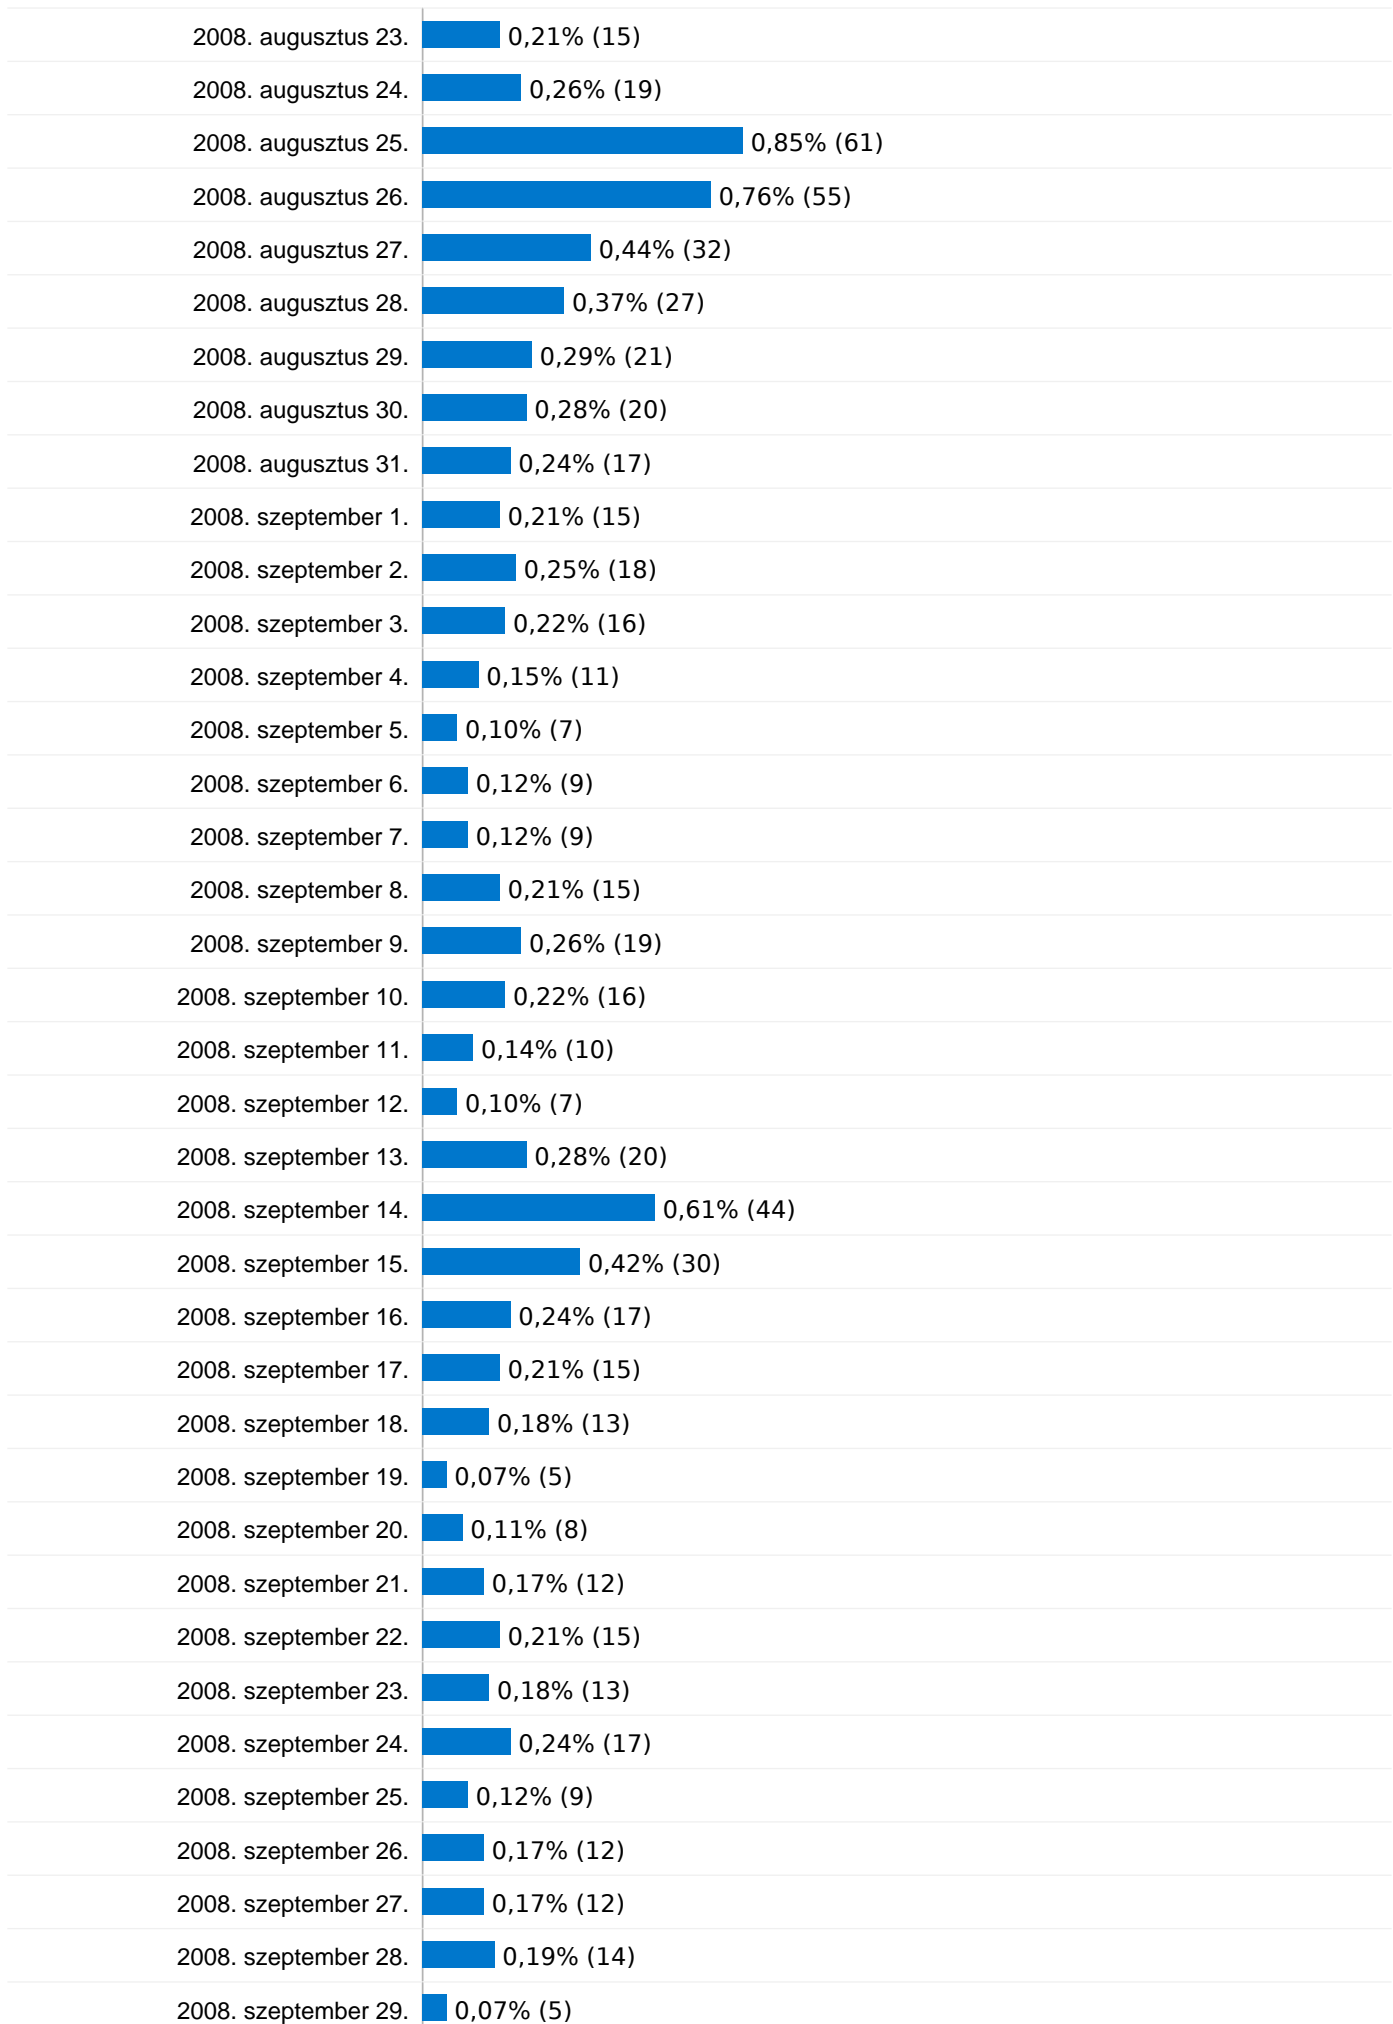

A keresés 192 összesen látogatást eredményezett a következőn keresztül: 43 kulcsszavak

Webhelyhasználat

látogatás 192 % a webhely összesítéséből: 1,94%		Oldal/látogatás 7,89 Webhelyátlag: 5,34 (47,76%)		Átlagos idő a webhelyen 00:06:38 Webhelyátlag: 00:06:27 (2,71%)		Új látogatások %-os aránya 15,62% Webhelyátlag: 28,94% (-46,01%)		Visszafordulások aránya 24,48% Webhelyátlag: 30,07% (-18,59%)	
Kulcsszó	látogatás	Oldal/látogatás	Átlagos idő a webhelyen	Új látogatások %-os aránya	Visszafordulások aránya				
vasgyári fiúiskola	22	7,50	00:08:59	4,55%	31,82%				
vasgyári iskola	22	4,77	00:05:47	36,36%	27,27%				
vasgyarifiusuli	17	6,12	00:04:37	23,53%	35,29%				
vasgyári fiúiskola	13	9,54	00:08:23	7,69%	15,38%				
nyenyi	11	4,73	00:07:25	0,00%	36,36%				
vasgyarifiusuli	11	1,64	00:02:32	9,09%	63,64%				
balaton átlagos vízmélysége 2007	10	9,40	00:07:19	0,00%	10,00%				
nyenyi adatlap	9	7,33	00:08:42	0,00%	0,00%				
esküvői szertartás	7	5,71	00:05:23	14,29%	0,00%				
pianó méretei	7	2,71	00:01:49	0,00%	42,86%				

2 927 teljesen egyedi látogató

2008. február 24.	0,00% (0)
2008. február 25.	0,00% (0)
2008. február 26.	0,39% (28)
2008. február 27.	0,46% (33)
2008. február 28.	0,43% (31)
2008. február 29.	0,44% (32)
2008. március 1.	0,31% (22)
2008. március 2.	0,37% (27)
2008. március 3.	0,36% (26)
2008. március 4.	0,35% (25)
2008. március 5.	0,40% (29)
2008. március 6.	0,24% (17)
2008. március 7.	0,31% (22)
2008. március 8.	0,43% (31)
2008. március 9.	0,37% (27)
2008. március 10.	0,37% (27)
2008. március 11.	0,29% (21)
2008. március 12.	0,39% (28)
2008. március 13.	0,28% (20)
2008. március 14.	0,26% (19)
2008. március 15.	0,32% (23)
2008. március 16.	0,31% (22)
2008. március 17.	0,28% (20)
2008. március 18.	1,80% (130)
2008. március 19.	0,94% (68)
2008. március 20.	0,67% (48)
2008. március 21.	0,44% (32)
2008. március 22.	0,46% (33)
2008. március 23.	0,37% (27)