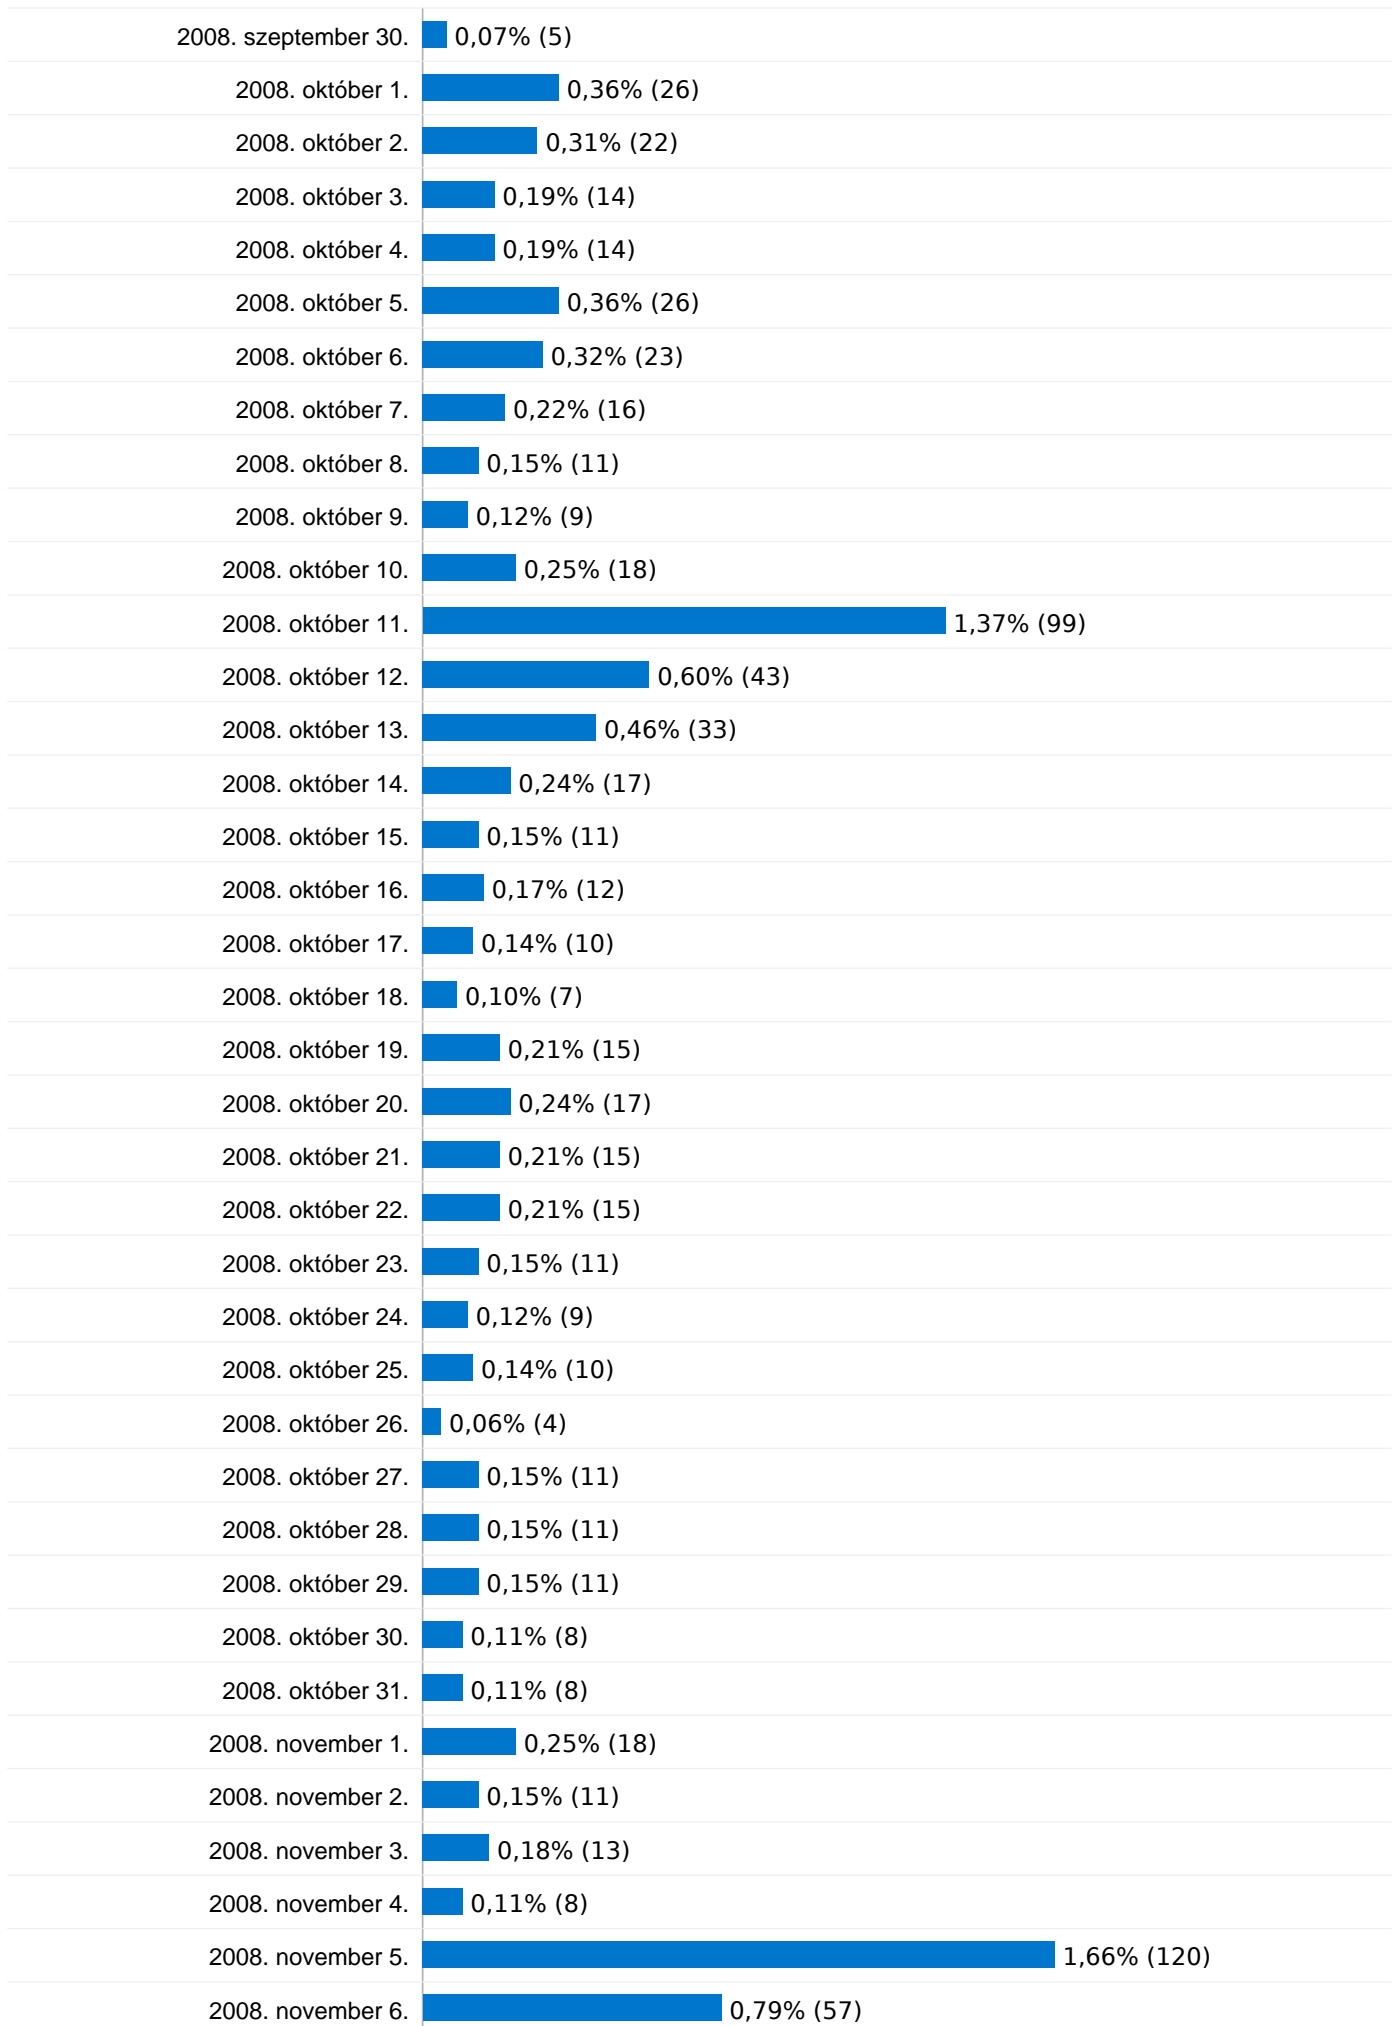

A keresés 192 összesen látogatást eredményezett a következőn keresztül: 43 kulcsszavak

Webhelyhasználat

látogatás 192 % a webhely összesítéséből: 1,94%		Oldal/látogatás 7,89 Webhelyátlag: 5,34 (47,76%)		Átlagos idő a webhelyen 00:06:38 Webhelyátlag: 00:06:27 (2,71%)		Új látogatások %-os aránya 15,62% Webhelyátlag: 28,94% (-46,01%)		Visszafordulások aránya 24,48% Webhelyátlag: 30,07% (-18,59%)	
Kulcsszó	látogatás	Oldal/látogatás	Átlagos idő a webhelyen	Új látogatások %-os aránya	Visszafordulások aránya				
vasgyári fiúiskola	22	7,50	00:08:59	4,55%	31,82%				
vasgyári iskola	22	4,77	00:05:47	36,36%	27,27%				
vasgyarifiusuli	17	6,12	00:04:37	23,53%	35,29%				
vasgyári fiúiskola	13	9,54	00:08:23	7,69%	15,38%				
nyenyi	11	4,73	00:07:25	0,00%	36,36%				
vasgyarifiusuli	11	1,64	00:02:32	9,09%	63,64%				
balaton átlagos vízmélysége 2007	10	9,40	00:07:19	0,00%	10,00%				
nyenyi adatlap	9	7,33	00:08:42	0,00%	0,00%				
esküvői szertartás	7	5,71	00:05:23	14,29%	0,00%				
pianó méretei	7	2,71	00:01:49	0,00%	42,86%				

2 927 teljesen egyedi látogató

2008. február 24.	0,00% (0)
2008. február 25.	0,00% (0)
2008. február 26.	0,39% (28)
2008. február 27.	0,46% (33)
2008. február 28.	0,43% (31)
2008. február 29.	0,44% (32)
2008. március 1.	0,31% (22)
2008. március 2.	0,37% (27)
2008. március 3.	0,36% (26)
2008. március 4.	0,35% (25)
2008. március 5.	0,40% (29)
2008. március 6.	0,24% (17)
2008. március 7.	0,31% (22)
2008. március 8.	0,43% (31)
2008. március 9.	0,37% (27)
2008. március 10.	0,37% (27)
2008. március 11.	0,29% (21)
2008. március 12.	0,39% (28)
2008. március 13.	0,28% (20)
2008. március 14.	0,26% (19)
2008. március 15.	0,32% (23)
2008. március 16.	0,31% (22)
2008. március 17.	0,28% (20)
2008. március 18.	1,80% (130)
2008. március 19.	0,94% (68)
2008. március 20.	0,67% (48)
2008. március 21.	0,44% (32)
2008. március 22.	0,46% (33)
2008. március 23.	0,37% (27)