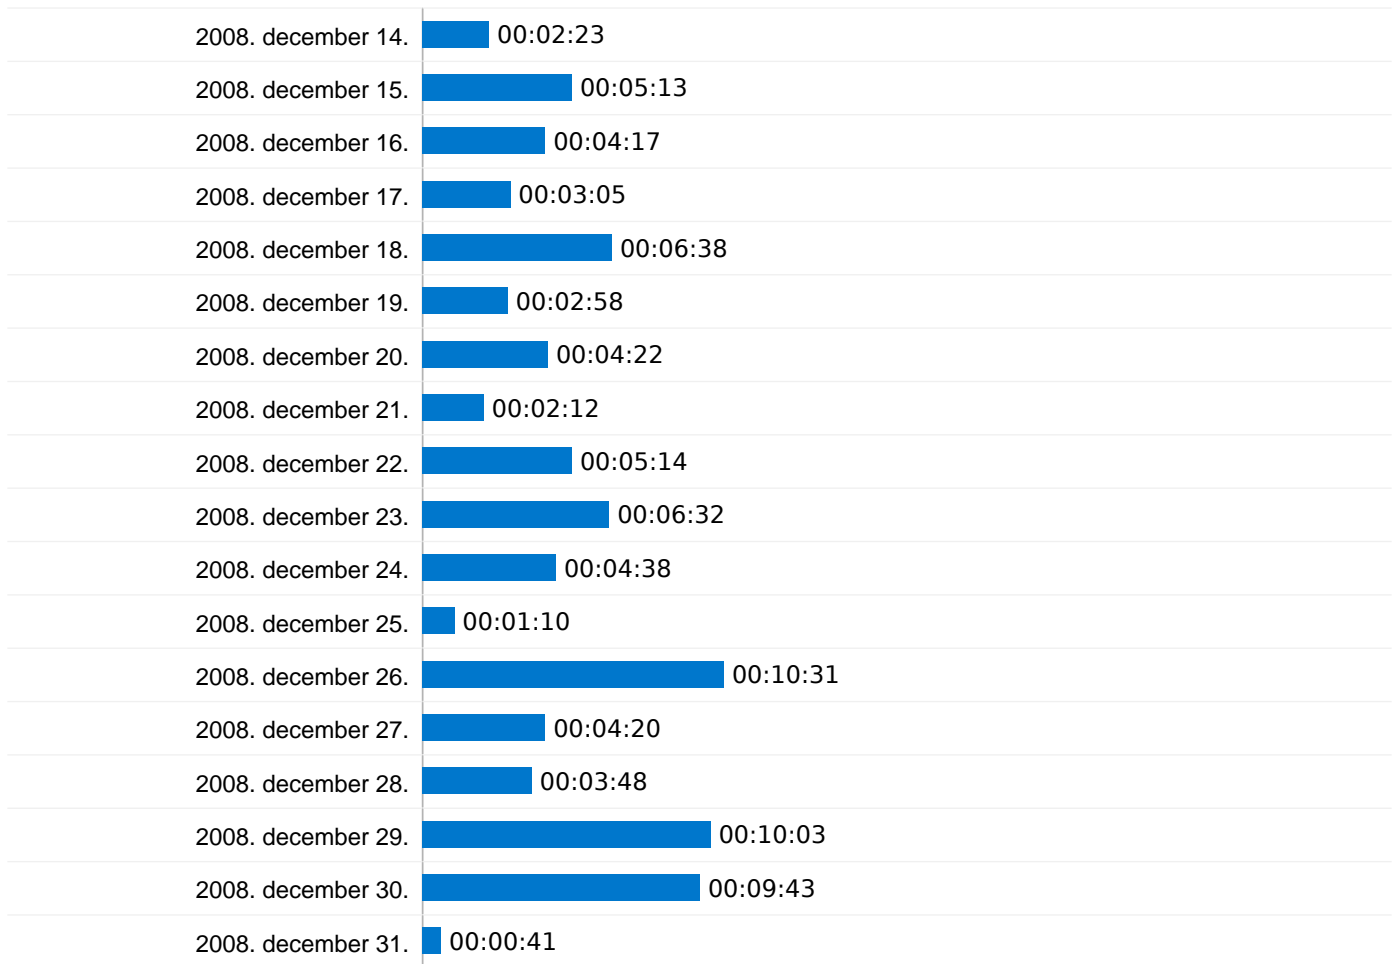

A keresés 192 összesen látogatást eredményezett a következőn keresztül: 43 kulcsszavak

Webhelyhasználat

látogatás 192 % a webhely összesítéséből: 1,94%		Oldal/látogatás 7,89 Webhelyátlag: 5,34 (47,76%)		Átlagos idő a webhelyen 00:06:38 Webhelyátlag: 00:06:27 (2,71%)		Új látogatások %-os aránya 15,62% Webhelyátlag: 28,94% (-46,01%)		Visszafordulások aránya 24,48% Webhelyátlag: 30,07% (-18,59%)	
Kulcsszó	látogatás	Oldal/látogatás	Átlagos idő a webhelyen	Új látogatások %-os aránya	Visszafordulások aránya				
vasgyári fiúiskola	22	7,50	00:08:59	4,55%	31,82%				
vasgyári iskola	22	4,77	00:05:47	36,36%	27,27%				
vasgyarifiusuli	17	6,12	00:04:37	23,53%	35,29%				
vasgyári fiúiskola	13	9,54	00:08:23	7,69%	15,38%				
nyenyi	11	4,73	00:07:25	0,00%	36,36%				
vasgyarifiusuli	11	1,64	00:02:32	9,09%	63,64%				
balaton átlagos vízmélysége 2007	10	9,40	00:07:19	0,00%	10,00%				
nyenyi adatlap	9	7,33	00:08:42	0,00%	0,00%				
esküvői szertartás	7	5,71	00:05:23	14,29%	0,00%				
pianó méretei	7	2,71	00:01:49	0,00%	42,86%				

Webhelyen töltött idő minden látogatóra

2008.02.24. - 2008.12.31.
Összehasonlítva a következővel: Webhely

00:06:27 Átlagos idő a webhelyen

2008. február 24.	00:00:00
2008. február 25.	00:00:00
2008. február 26.	00:07:46
2008. február 27.	00:06:00
2008. február 28.	00:03:20
2008. február 29.	00:04:16
2008. március 1.	00:07:31
2008. március 2.	00:13:26
2008. március 3.	00:05:44
2008. március 4.	00:04:44
2008. március 5.	00:08:51
2008. március 6.	00:07:13
2008. március 7.	00:04:19
2008. március 8.	00:07:02
2008. március 9.	00:09:38
2008. március 10.	00:06:55
2008. március 11.	00:11:54
2008. március 12.	00:06:41
2008. március 13.	00:07:53
2008. március 14.	00:04:51
2008. március 15.	00:02:57
2008. március 16.	00:07:14
2008. március 17.	00:12:38
2008. március 18.	00:08:12
2008. március 19.	00:10:40
2008. március 20.	00:08:34
2008. március 21.	00:08:45
2008. március 22.	00:11:07