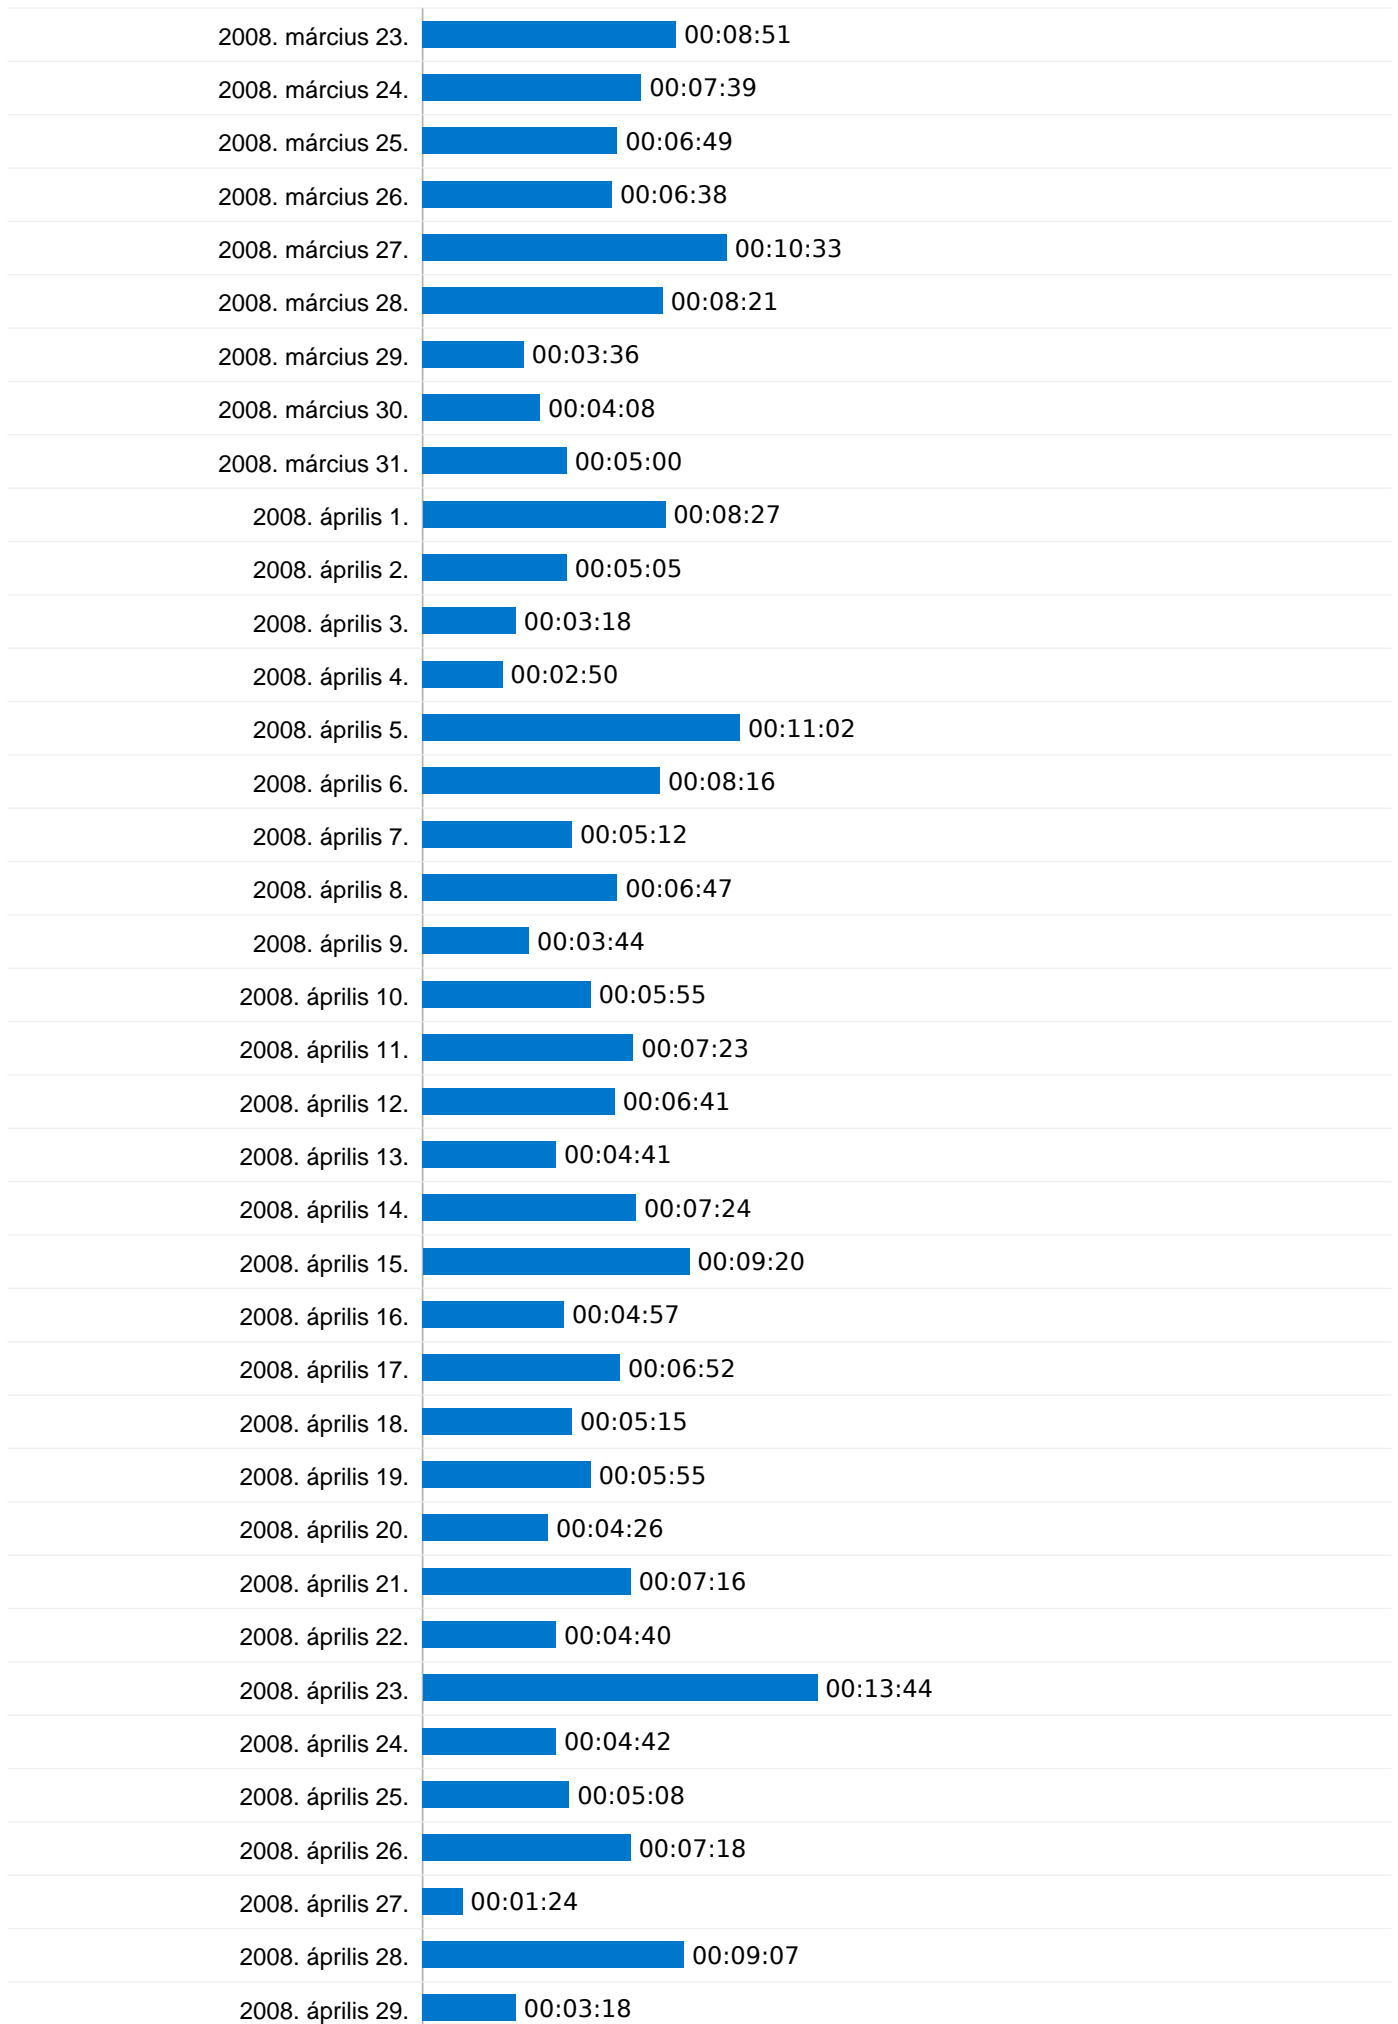

A keresés 192 összesen látogatást eredményezett a következőn keresztül: 43 kulcsszavak

Webhelyhasználat

látogatás 192 % a webhely összesítéséből: 1,94%		Oldal/látogatás 7,89 Webhelyátlag: 5,34 (47,76%)		Átlagos idő a webhelyen 00:06:38 Webhelyátlag: 00:06:27 (2,71%)		Új látogatások %-os aránya 15,62% Webhelyátlag: 28,94% (-46,01%)		Visszafordulások aránya 24,48% Webhelyátlag: 30,07% (-18,59%)	
Kulcsszó	látogatás	Oldal/látogatás	Átlagos idő a webhelyen	Új látogatások %-os aránya	Visszafordulások aránya				
vasgyári fiúiskola	22	7,50	00:08:59	4,55%	31,82%				
vasgyári iskola	22	4,77	00:05:47	36,36%	27,27%				
vasgyarifiusuli	17	6,12	00:04:37	23,53%	35,29%				
vasgyári fiúiskola	13	9,54	00:08:23	7,69%	15,38%				
nyenyi	11	4,73	00:07:25	0,00%	36,36%				
vasgyarifiusuli	11	1,64	00:02:32	9,09%	63,64%				
balaton átlagos vízmélysége 2007	10	9,40	00:07:19	0,00%	10,00%				
nyenyi adatlap	9	7,33	00:08:42	0,00%	0,00%				
esküvői szertartás	7	5,71	00:05:23	14,29%	0,00%				
pianó méretei	7	2,71	00:01:49	0,00%	42,86%				

Webhelyen töltött idő minden látogatóra

2008.02.24. - 2008.12.31.
Összehasonlítva a következővel: Webhely

00:06:27 Átlagos idő a webhelyen

2008. február 24.	00:00:00
2008. február 25.	00:00:00
2008. február 26.	00:07:46
2008. február 27.	00:06:00
2008. február 28.	00:03:20
2008. február 29.	00:04:16
2008. március 1.	00:07:31
2008. március 2.	00:13:26
2008. március 3.	00:05:44
2008. március 4.	00:04:44
2008. március 5.	00:08:51
2008. március 6.	00:07:13
2008. március 7.	00:04:19
2008. március 8.	00:07:02
2008. március 9.	00:09:38
2008. március 10.	00:06:55
2008. március 11.	00:11:54
2008. március 12.	00:06:41
2008. március 13.	00:07:53
2008. március 14.	00:04:51
2008. március 15.	00:02:57
2008. március 16.	00:07:14
2008. március 17.	00:12:38
2008. március 18.	00:08:12
2008. március 19.	00:10:40
2008. március 20.	00:08:34
2008. március 21.	00:08:45
2008. március 22.	00:11:07