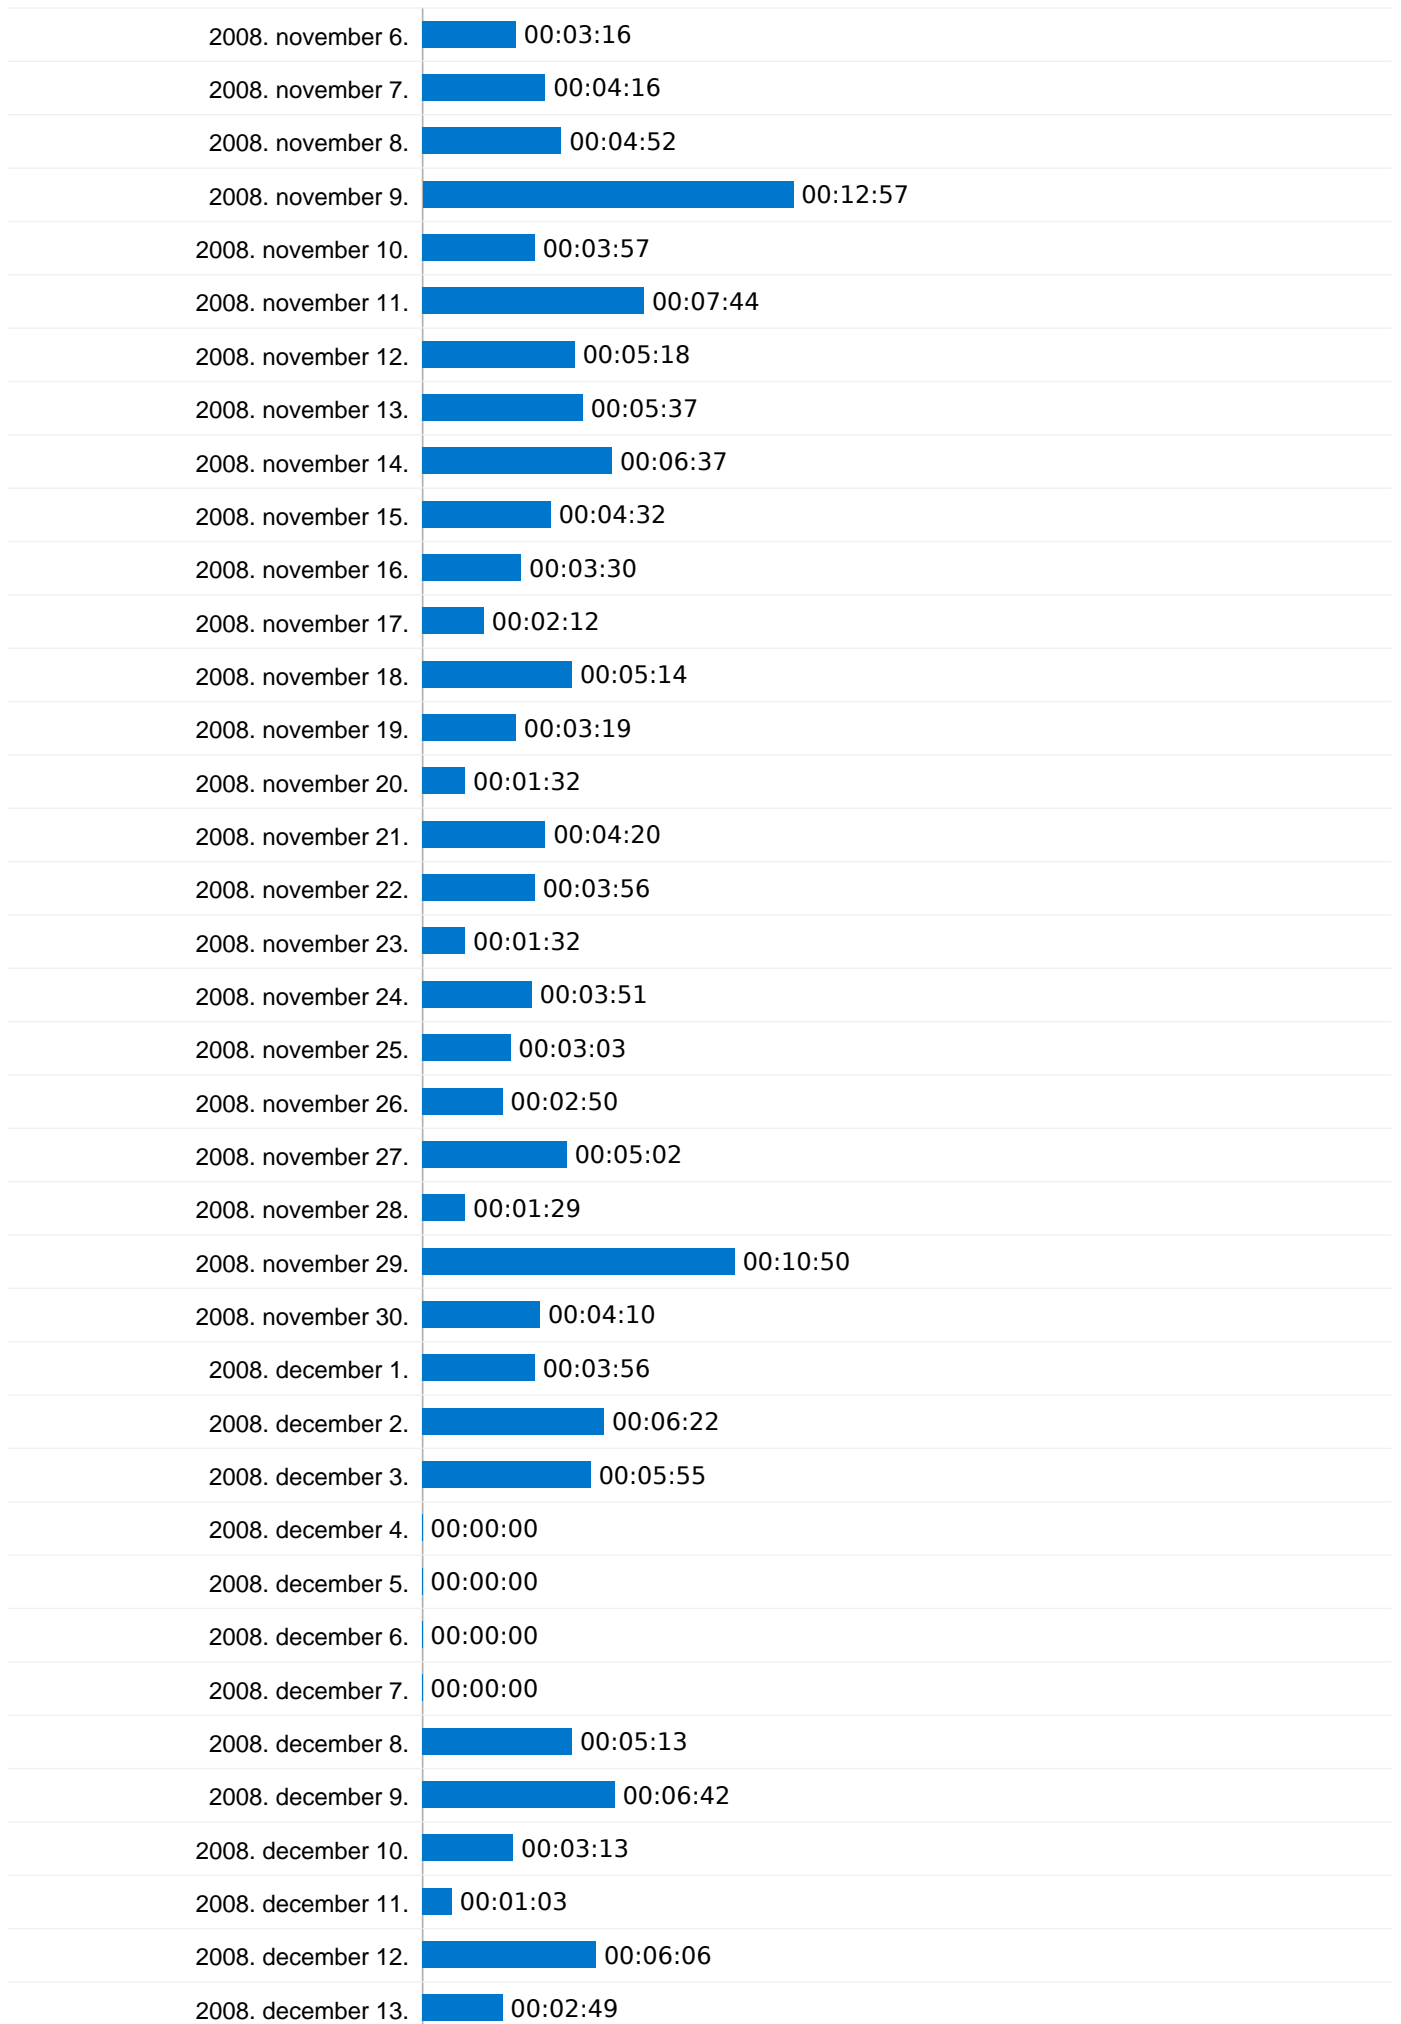

A keresés 192 összesen látogatást eredményezett a következőn keresztül: 43 kulcsszavak

Webhelyhasználat

látogatás 192 % a webhely összesítéséből: 1,94%		Oldal/látogatás 7,89 Webhelyátlag: 5,34 (47,76%)		Átlagos idő a webhelyen 00:06:38 Webhelyátlag: 00:06:27 (2,71%)		Új látogatások %-os aránya 15,62% Webhelyátlag: 28,94% (-46,01%)		Visszafordulások aránya 24,48% Webhelyátlag: 30,07% (-18,59%)	
Kulcsszó	látogatás	Oldal/látogatás	Átlagos idő a webhelyen	Új látogatások %-os aránya	Visszafordulások aránya				
vasgyári fiúiskola	22	7,50	00:08:59	4,55%	31,82%				
vasgyári iskola	22	4,77	00:05:47	36,36%	27,27%				
vasgyarifiusuli	17	6,12	00:04:37	23,53%	35,29%				
vasgyári fiúiskola	13	9,54	00:08:23	7,69%	15,38%				
nyenyi	11	4,73	00:07:25	0,00%	36,36%				
vasgyarifiusuli	11	1,64	00:02:32	9,09%	63,64%				
balaton átlagos vízmélysége 2007	10	9,40	00:07:19	0,00%	10,00%				
nyenyi adatlap	9	7,33	00:08:42	0,00%	0,00%				
esküvői szertartás	7	5,71	00:05:23	14,29%	0,00%				
pianó méretei	7	2,71	00:01:49	0,00%	42,86%				

Webhelyen töltött idő minden látogatóra

2008.02.24. - 2008.12.31.
Összehasonlítva a következővel: Webhely

00:06:27 Átlagos idő a webhelyen

2008. február 24.	00:00:00
2008. február 25.	00:00:00
2008. február 26.	00:07:46
2008. február 27.	00:06:00
2008. február 28.	00:03:20
2008. február 29.	00:04:16
2008. március 1.	00:07:31
2008. március 2.	00:13:26
2008. március 3.	00:05:44
2008. március 4.	00:04:44
2008. március 5.	00:08:51
2008. március 6.	00:07:13
2008. március 7.	00:04:19
2008. március 8.	00:07:02
2008. március 9.	00:09:38
2008. március 10.	00:06:55
2008. március 11.	00:11:54
2008. március 12.	00:06:41
2008. március 13.	00:07:53
2008. március 14.	00:04:51
2008. március 15.	00:02:57
2008. március 16.	00:07:14
2008. március 17.	00:12:38
2008. március 18.	00:08:12
2008. március 19.	00:10:40
2008. március 20.	00:08:34
2008. március 21.	00:08:45
2008. március 22.	00:11:07