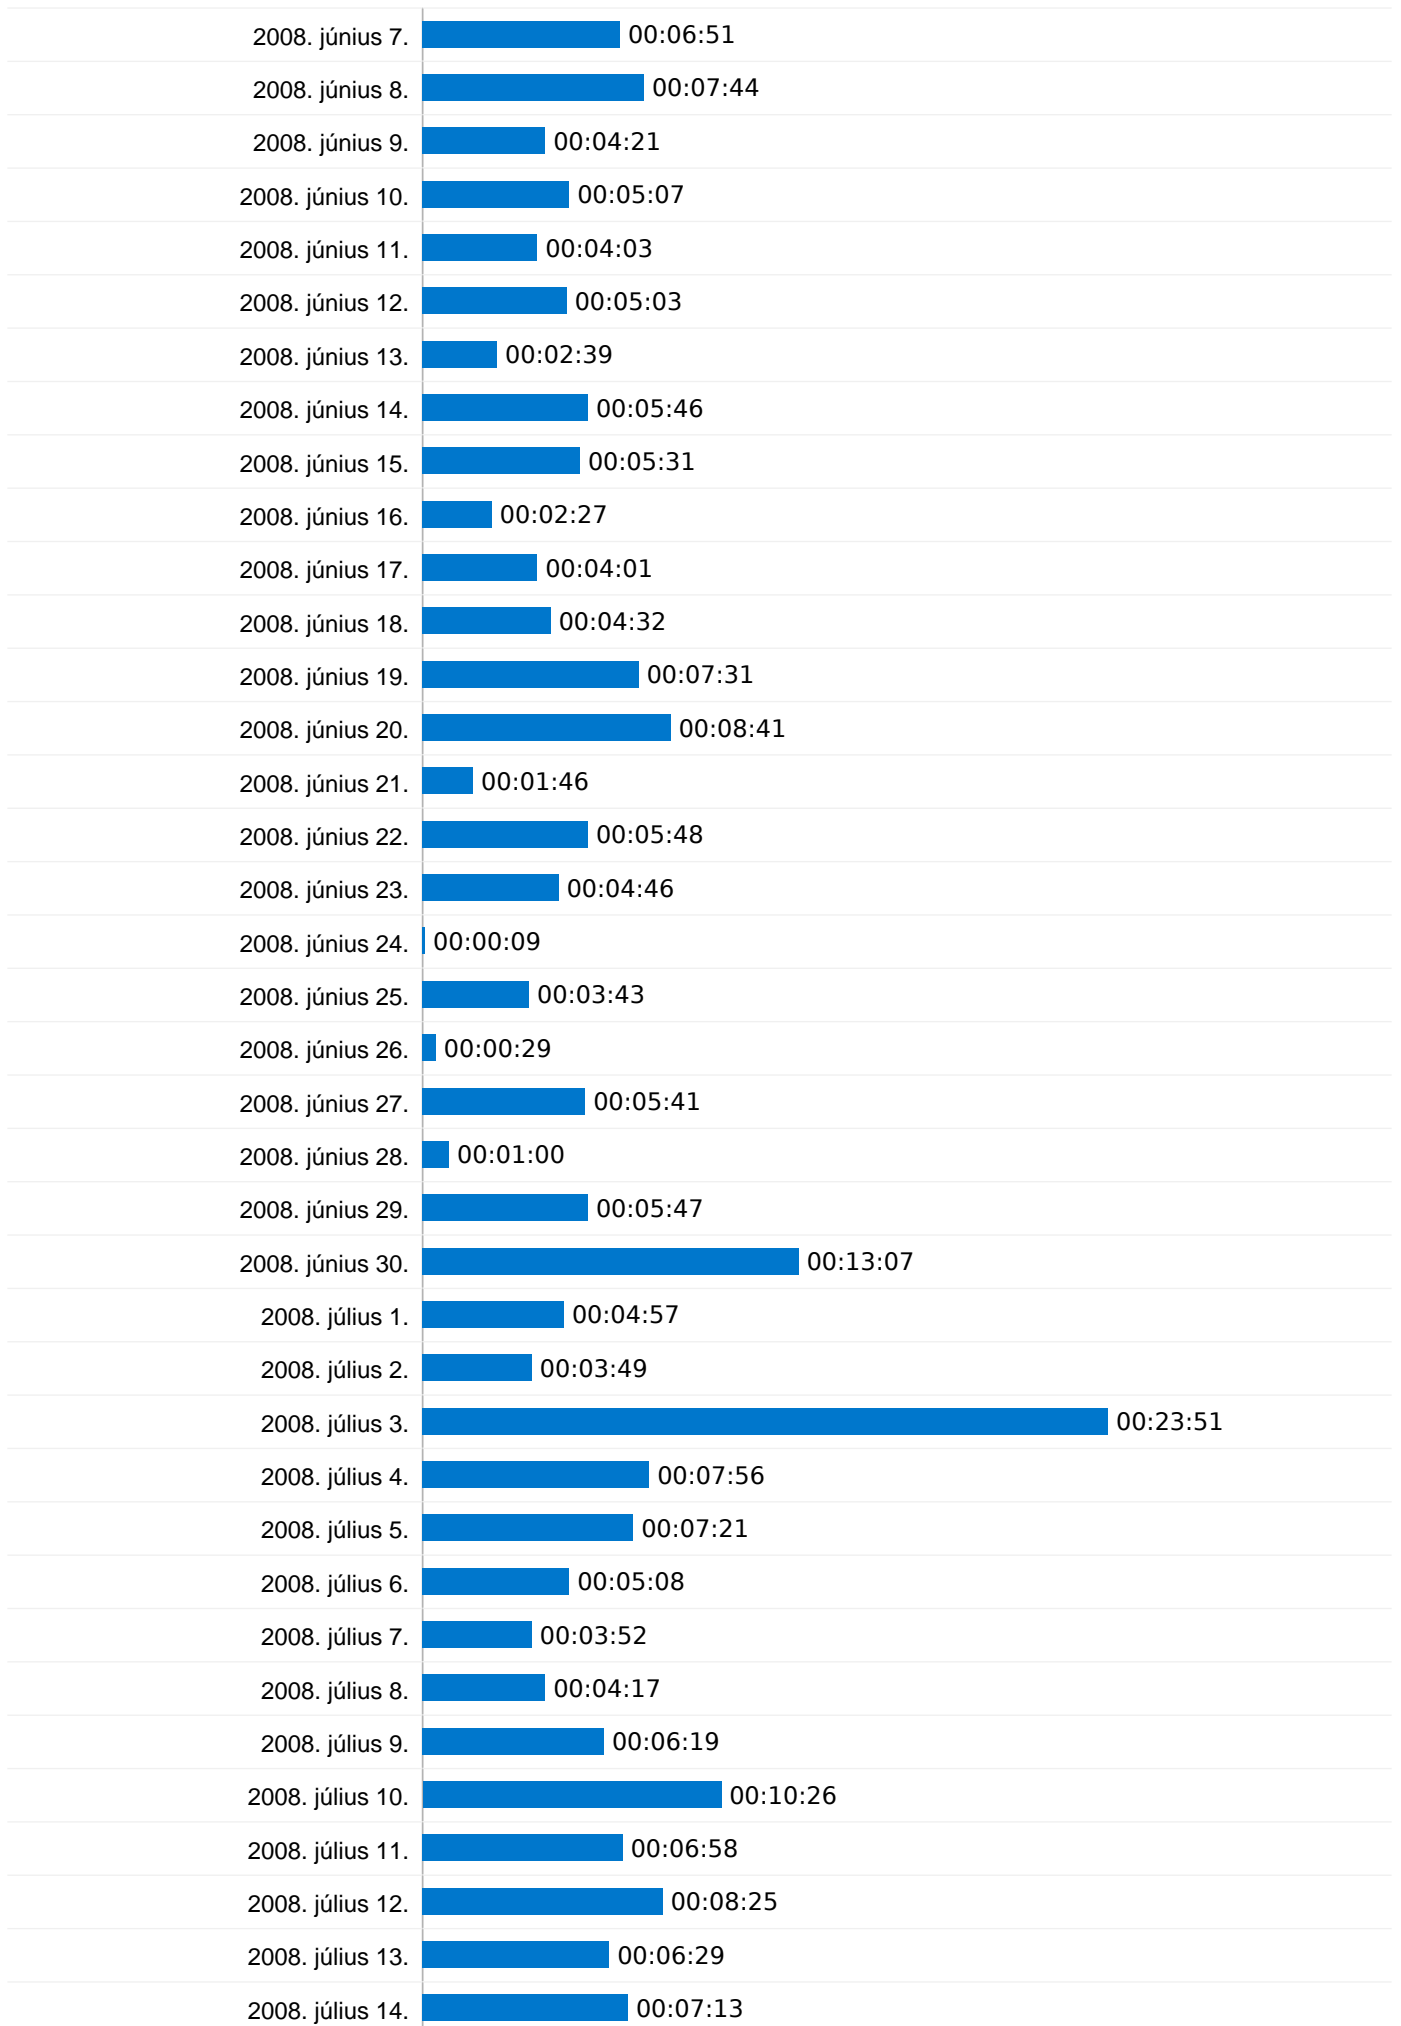

A keresés 192 összesen látogatást eredményezett a következőn keresztül: 43 kulcsszavak

Webhelyhasználat

látogatás 192 % a webhely összesítéséből: 1,94%		Oldal/látogatás 7,89 Webhelyátlag: 5,34 (47,76%)		Átlagos idő a webhelyen 00:06:38 Webhelyátlag: 00:06:27 (2,71%)		Új látogatások %-os aránya 15,62% Webhelyátlag: 28,94% (-46,01%)		Visszafordulások aránya 24,48% Webhelyátlag: 30,07% (-18,59%)	
Kulcsszó	látogatás	Oldal/látogatás	Átlagos idő a webhelyen	Új látogatások %-os aránya	Visszafordulások aránya				
vasgyári fiúiskola	22	7,50	00:08:59	4,55%	31,82%				
vasgyári iskola	22	4,77	00:05:47	36,36%	27,27%				
vasgyarifiusuli	17	6,12	00:04:37	23,53%	35,29%				
vasgyári fiúiskola	13	9,54	00:08:23	7,69%	15,38%				
nyenyi	11	4,73	00:07:25	0,00%	36,36%				
vasgyarifiusuli	11	1,64	00:02:32	9,09%	63,64%				
balaton átlagos vízmélysége 2007	10	9,40	00:07:19	0,00%	10,00%				
nyenyi adatlap	9	7,33	00:08:42	0,00%	0,00%				
esküvői szertartás	7	5,71	00:05:23	14,29%	0,00%				
pianó méretei	7	2,71	00:01:49	0,00%	42,86%				

Webhelyen töltött idő minden látogatóra

2008.02.24. - 2008.12.31.
Összehasonlítva a következővel: Webhely

00:06:27 Átlagos idő a webhelyen

2008. február 24.	00:00:00
2008. február 25.	00:00:00
2008. február 26.	00:07:46
2008. február 27.	00:06:00
2008. február 28.	00:03:20
2008. február 29.	00:04:16
2008. március 1.	00:07:31
2008. március 2.	00:13:26
2008. március 3.	00:05:44
2008. március 4.	00:04:44
2008. március 5.	00:08:51
2008. március 6.	00:07:13
2008. március 7.	00:04:19
2008. március 8.	00:07:02
2008. március 9.	00:09:38
2008. március 10.	00:06:55
2008. március 11.	00:11:54
2008. március 12.	00:06:41
2008. március 13.	00:07:53
2008. március 14.	00:04:51
2008. március 15.	00:02:57
2008. március 16.	00:07:14
2008. március 17.	00:12:38
2008. március 18.	00:08:12
2008. március 19.	00:10:40
2008. március 20.	00:08:34
2008. március 21.	00:08:45
2008. március 22.	00:11:07