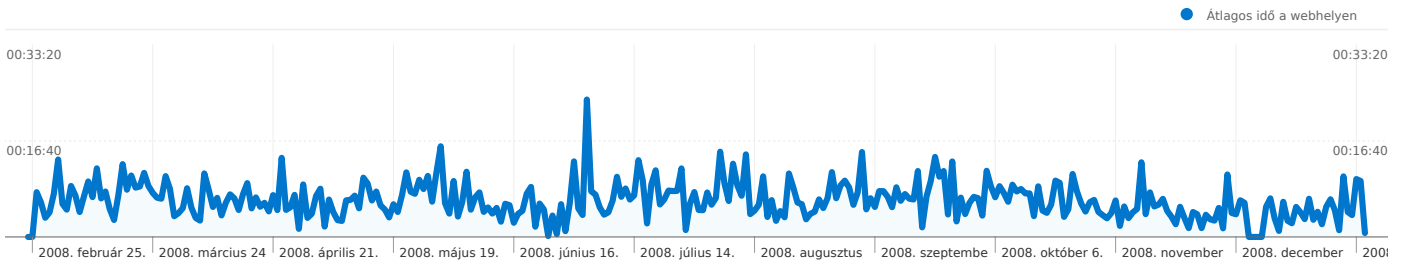

9 920 látogató használta a következőt: 26 képernyőfelbontás

Webhelyhasználat

látogatás 9 920 % a webhely összesítéséből: 100,00%	Oldal/látogatás 5,34 Webhelyátlag: 5,34 (0,00%)	Átlagos idő a webhelyen 00:06:27 Webhelyátlag: 00:06:27 (0,00%)	Új látogatók %-os aránya 28,99% Webhelyátlag: 28,94% (0,17%)	Vișszafordulások aránya 30,07% Webhelyátlag: 30,07% (0,00%)
---	---	---	--	---

A keresés 192 összesen látogatást eredményezett a következőn keresztül: 1 források

Webhelyhasználat

látogatás 192 % a webhely összesítéséből: 1,94%	Oldal/látogatás 7,89 Webhelyátlag: 5,34 (47,76%)	Átlagos idő a webhelyen 00:06:38 Webhelyátlag: 00:06:27 (2,71%)	Új látogatások %-os aránya 15,62% Webhelyátlag: 28,94% (-46,01%)	Visszafordulások aránya 24,48% Webhelyátlag: 30,07% (-18,59%)	
Forrás	látogatás	Oldal/látogatás	Átlagos idő a webhelyen	Új látogatások %-os aránya	Visszafordulások aránya
google	192	7,89	00:06:38	15,62%	24,48%
					1 - 1 / 1

Webhelyen töltött idő minden látogatóra

2008.02.24. - 2008.12.31.
Összehasonlítva a következővel: Webhely

00:06:27 Átlagos idő a webhelyen

2008. február 24.	00:00:00
2008. február 25.	00:00:00
2008. február 26.	00:07:46
2008. február 27.	00:06:00
2008. február 28.	00:03:20
2008. február 29.	00:04:16
2008. március 1.	00:07:31
2008. március 2.	00:13:26
2008. március 3.	00:05:44
2008. március 4.	00:04:44
2008. március 5.	00:08:51
2008. március 6.	00:07:13
2008. március 7.	00:04:19
2008. március 8.	00:07:02
2008. március 9.	00:09:38
2008. március 10.	00:06:55
2008. március 11.	00:11:54
2008. március 12.	00:06:41
2008. március 13.	00:07:53
2008. március 14.	00:04:51
2008. március 15.	00:02:57
2008. március 16.	00:07:14
2008. március 17.	00:12:38
2008. március 18.	00:08:12
2008. március 19.	00:10:40
2008. március 20.	00:08:34
2008. március 21.	00:08:45
2008. március 22.	00:11:07