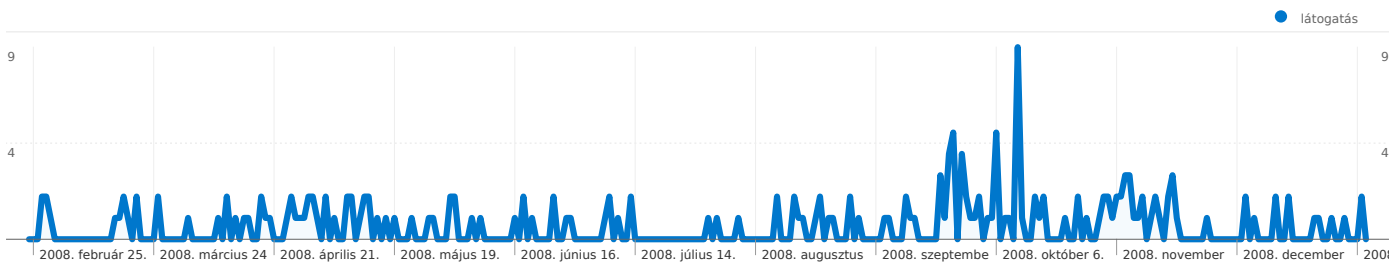

A keresés 192 összesen látogatást eredményezett a következőn keresztül: 1 források

Webhelyhasználat

látogatás 192 % a webhely összesítéséből: 1,94%	Oldal/látogatás 7,89 Webhelyátlag: 5,34 (47,76%)	Átlagos idő a webhelyen 00:06:38 Webhelyátlag: 00:06:27 (2,71%)	Új látogatások %-os aránya 15,62% Webhelyátlag: 28,94% (-46,01%)	Visszafordulások aránya 24,48% Webhelyátlag: 30,07% (-18,59%)	
Forrás	látogatás	Oldal/látogatás	Átlagos idő a webhelyen	Új látogatások %-os aránya	Visszafordulások aránya
google	192	7,89	00:06:38	15,62%	24,48%
					1 - 1 / 1