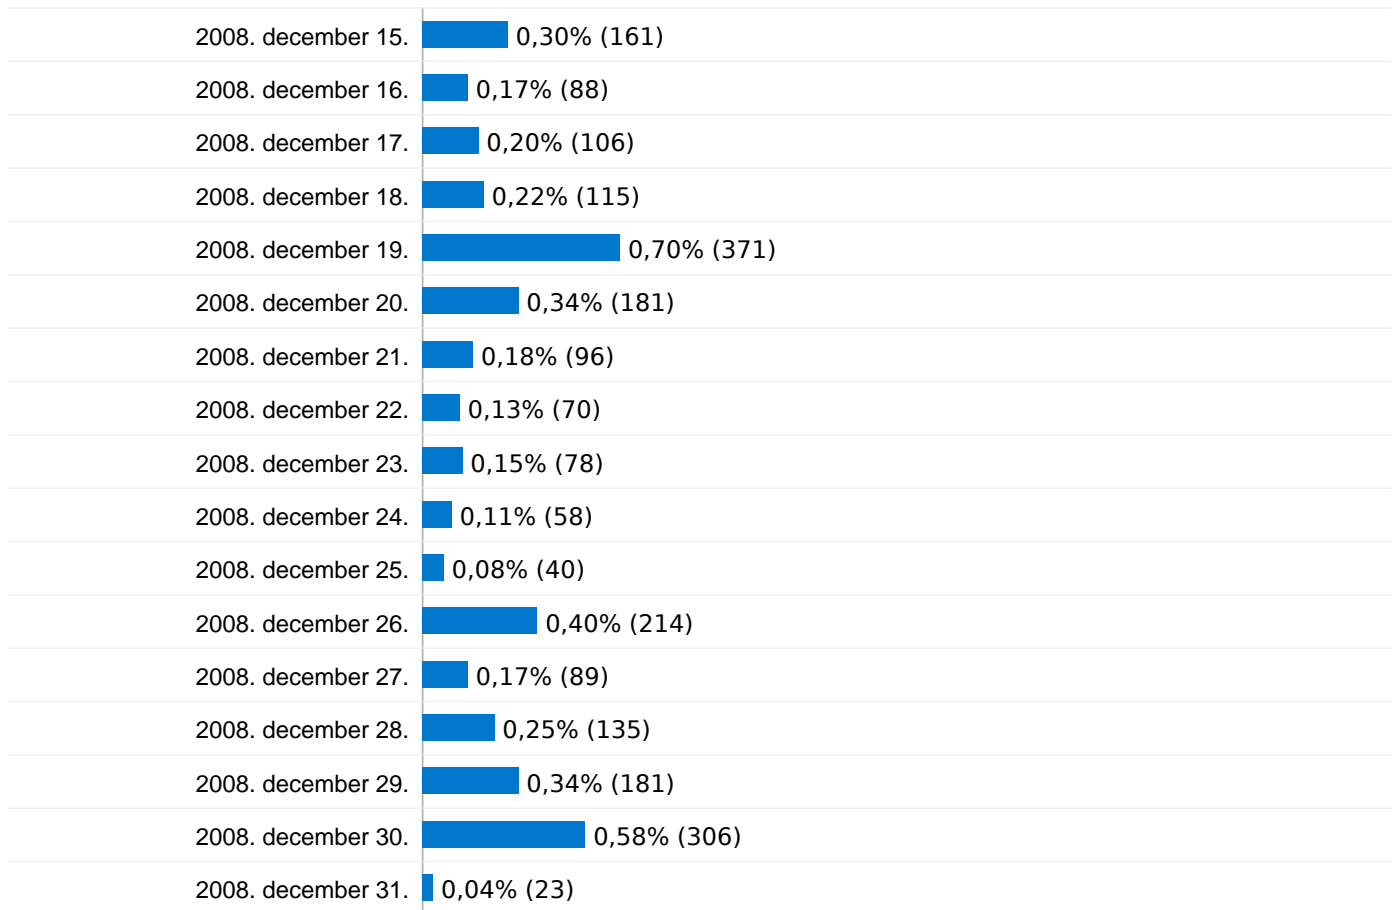

A keresés 192 összesen látogatást eredményezett a következőn keresztül: 43 kulcsszavak

Webhelyhasználat

látogatás 192 % a webhely összesítéséből: 1,94%		Oldal/látogatás 7,89 Webhelyátlag: 5,34 (47,76%)		Átlagos idő a webhelyen 00:06:38 Webhelyátlag: 00:06:27 (2,71%)		Új látogatások %-os aránya 15,62% Webhelyátlag: 28,94% (-46,01%)		Visszafordulások aránya 24,48% Webhelyátlag: 30,07% (-18,59%)	
Kulcsszó	látogatás	Oldal/látogatás	Átlagos idő a webhelyen	Új látogatások %-os aránya	Visszafordulások aránya				
vasgyári fiúiskola	22	7,50	00:08:59	4,55%	31,82%				
vasgyári iskola	22	4,77	00:05:47	36,36%	27,27%				
vasgyarifiusuli	17	6,12	00:04:37	23,53%	35,29%				
vasgyári fiúiskola	13	9,54	00:08:23	7,69%	15,38%				
nyenyi	11	4,73	00:07:25	0,00%	36,36%				
vasgyarifiusuli	11	1,64	00:02:32	9,09%	63,64%				
balaton átlagos vízmélysége 2007	10	9,40	00:07:19	0,00%	10,00%				
nyenyi adatlap	9	7,33	00:08:42	0,00%	0,00%				
esküvői szertartás	7	5,71	00:05:23	14,29%	0,00%				
pianó méretei	7	2,71	00:01:49	0,00%	42,86%				

52 973 oldalmegtekintés

2008. február 24.	0,00% (0)
2008. február 25.	0,00% (0)
2008. február 26.	0,77% (410)
2008. február 27.	0,60% (317)
2008. február 28.	0,54% (286)
2008. február 29.	0,49% (261)
2008. március 1.	0,43% (230)
2008. március 2.	0,57% (304)
2008. március 3.	0,46% (245)
2008. március 4.	0,41% (216)
2008. március 5.	0,74% (393)
2008. március 6.	0,33% (177)
2008. március 7.	0,39% (209)
2008. március 8.	0,85% (448)
2008. március 9.	0,62% (328)
2008. március 10.	0,47% (249)
2008. március 11.	0,62% (328)
2008. március 12.	0,59% (310)
2008. március 13.	0,50% (266)
2008. március 14.	0,38% (202)
2008. március 15.	0,29% (151)
2008. március 16.	0,51% (268)
2008. március 17.	0,59% (310)
2008. március 18.	2,41% (1 275)
2008. március 19.	1,54% (816)
2008. március 20.	1,05% (556)
2008. március 21.	0,65% (343)
2008. március 22.	0,94% (497)
2008. március 23.	0,54% (287)