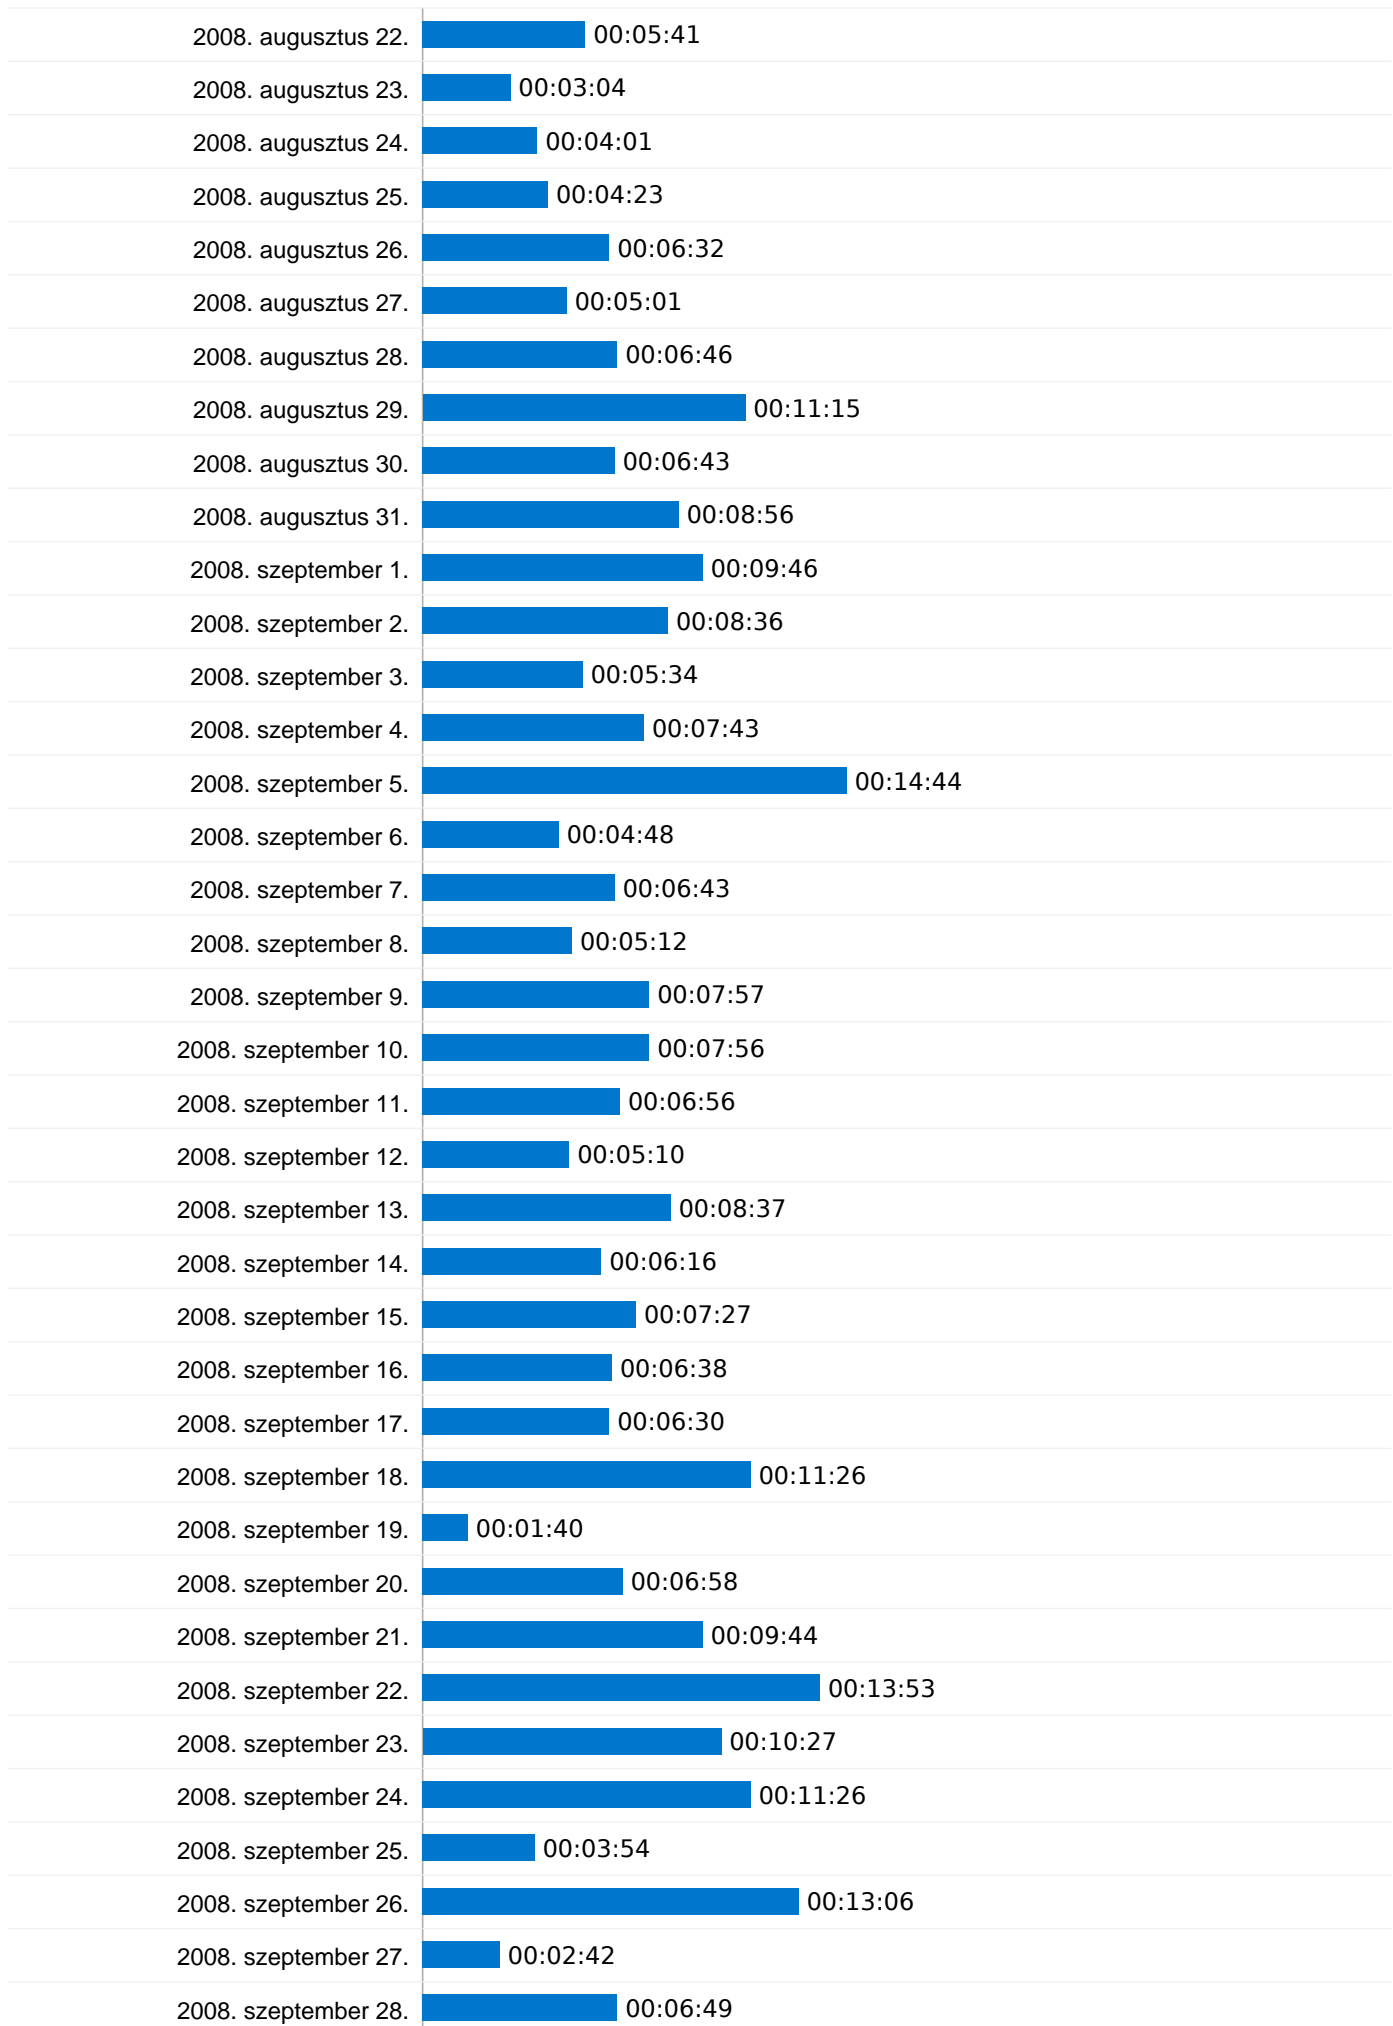

A keresés 192 összesen látogatást eredményezett a következőn keresztül: 43 kulcsszavak

Webhelyhasználat

látogatás 192 % a webhely összesítéséből: 1,94%		Oldal/látogatás 7,89 Webhelyátlag: 5,34 (47,76%)		Átlagos idő a webhelyen 00:06:38 Webhelyátlag: 00:06:27 (2,71%)		Új látogatások %-os aránya 15,62% Webhelyátlag: 28,94% (-46,01%)		Visszafordulások aránya 24,48% Webhelyátlag: 30,07% (-18,59%)	
Kulcsszó	látogatás	Oldal/látogatás	Átlagos idő a webhelyen	Új látogatások %-os aránya	Visszafordulások aránya				
vasgyári fiúiskola	22	7,50	00:08:59	4,55%	31,82%				
vasgyári iskola	22	4,77	00:05:47	36,36%	27,27%				
vasgyarifiusuli	17	6,12	00:04:37	23,53%	35,29%				
vasgyári fiúiskola	13	9,54	00:08:23	7,69%	15,38%				
nyenyi	11	4,73	00:07:25	0,00%	36,36%				
vasgyarifiusuli	11	1,64	00:02:32	9,09%	63,64%				
balaton átlagos vízmélysége 2007	10	9,40	00:07:19	0,00%	10,00%				
nyenyi adatlap	9	7,33	00:08:42	0,00%	0,00%				
esküvői szertartás	7	5,71	00:05:23	14,29%	0,00%				
pianó méretei	7	2,71	00:01:49	0,00%	42,86%				

Webhelyen töltött idő minden látogatóra

2008.02.24. - 2008.12.31.
Összehasonlítva a következővel: Webhely

00:06:27 Átlagos idő a webhelyen

2008. február 24.	00:00:00
2008. február 25.	00:00:00
2008. február 26.	00:07:46
2008. február 27.	00:06:00
2008. február 28.	00:03:20
2008. február 29.	00:04:16
2008. március 1.	00:07:31
2008. március 2.	00:13:26
2008. március 3.	00:05:44
2008. március 4.	00:04:44
2008. március 5.	00:08:51
2008. március 6.	00:07:13
2008. március 7.	00:04:19
2008. március 8.	00:07:02
2008. március 9.	00:09:38
2008. március 10.	00:06:55
2008. március 11.	00:11:54
2008. március 12.	00:06:41
2008. március 13.	00:07:53
2008. március 14.	00:04:51
2008. március 15.	00:02:57
2008. március 16.	00:07:14
2008. március 17.	00:12:38
2008. március 18.	00:08:12
2008. március 19.	00:10:40
2008. március 20.	00:08:34
2008. március 21.	00:08:45
2008. március 22.	00:11:07