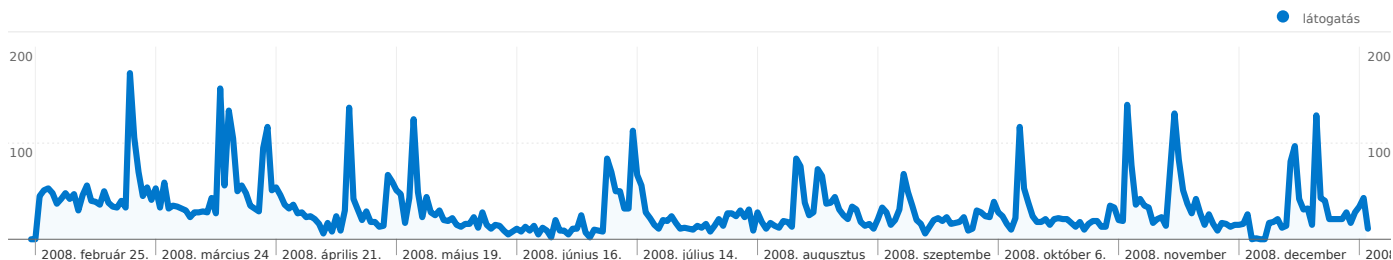

Webhelyen töltött idő minden látogatóra

2008.02.24. - 2008.12.31.
Összehasonlítva a következővel: Webhely

00:06:27 Átlagos idő a webhelyen

2008. február 24.	00:00:00
2008. február 25.	00:00:00
2008. február 26.	00:07:46
2008. február 27.	00:06:00
2008. február 28.	00:03:20
2008. február 29.	00:04:16
2008. március 1.	00:07:31
2008. március 2.	00:13:26
2008. március 3.	00:05:44
2008. március 4.	00:04:44
2008. március 5.	00:08:51
2008. március 6.	00:07:13
2008. március 7.	00:04:19
2008. március 8.	00:07:02
2008. március 9.	00:09:38
2008. március 10.	00:06:55
2008. március 11.	00:11:54
2008. március 12.	00:06:41
2008. március 13.	00:07:53
2008. március 14.	00:04:51
2008. március 15.	00:02:57
2008. március 16.	00:07:14
2008. március 17.	00:12:38
2008. március 18.	00:08:12
2008. március 19.	00:10:40
2008. március 20.	00:08:34
2008. március 21.	00:08:45
2008. március 22.	00:11:07

2 927 ember látogatta meg ezt a webhelyet

9 920 Látogatások

2 927 teljesen egyedi látogató

52 973 oldalmegtekintés

5,34 Átlagos oldalmegtekintés

00:06:27 Webhelyen töltött idő

30,07% Visszafordulások aránya

28,94% Új látogatások

Technikai profil

Böngésző	Látogatások	Látogatások %-os aránya	Csatlakozási sebesség	Látogatások	Látogatások %-os aránya
Internet Explorer	6 732	67,86%	Unknown	4 576	46,13%
Firefox	3 017	30,41%	Cable	3 005	30,29%
Opera	100	1,01%	DSL	2 050	20,67%
Mozilla	52	0,52%	T1	140	1,41%
Netscape	13	0,13%	Dialup	131	1,32%

9 920 látogató: 2 látogatótípus

Webhelyhasználat

látogatás 9 920 % a webhely összesítéséből: 100,00%	Oldal/látogatás 5,34 Webhelyátlag: 5,34 (0,00%)	Átlagos idő a webhelyen 00:06:27 Webhelyátlag: 00:06:27 (0,00%)	Új látogatások %-os aránya 28,99% Webhelyátlag: 28,94% (0,17%)	Vișszafordulások aránya 30,07% Webhelyátlag: 30,07% (0,00%)
Látogató típusa	látogatás	látogatás	látogatás	
■ Returning Visitor	7 044	71,01%		
■ New Visitor	2 876	28,99%		