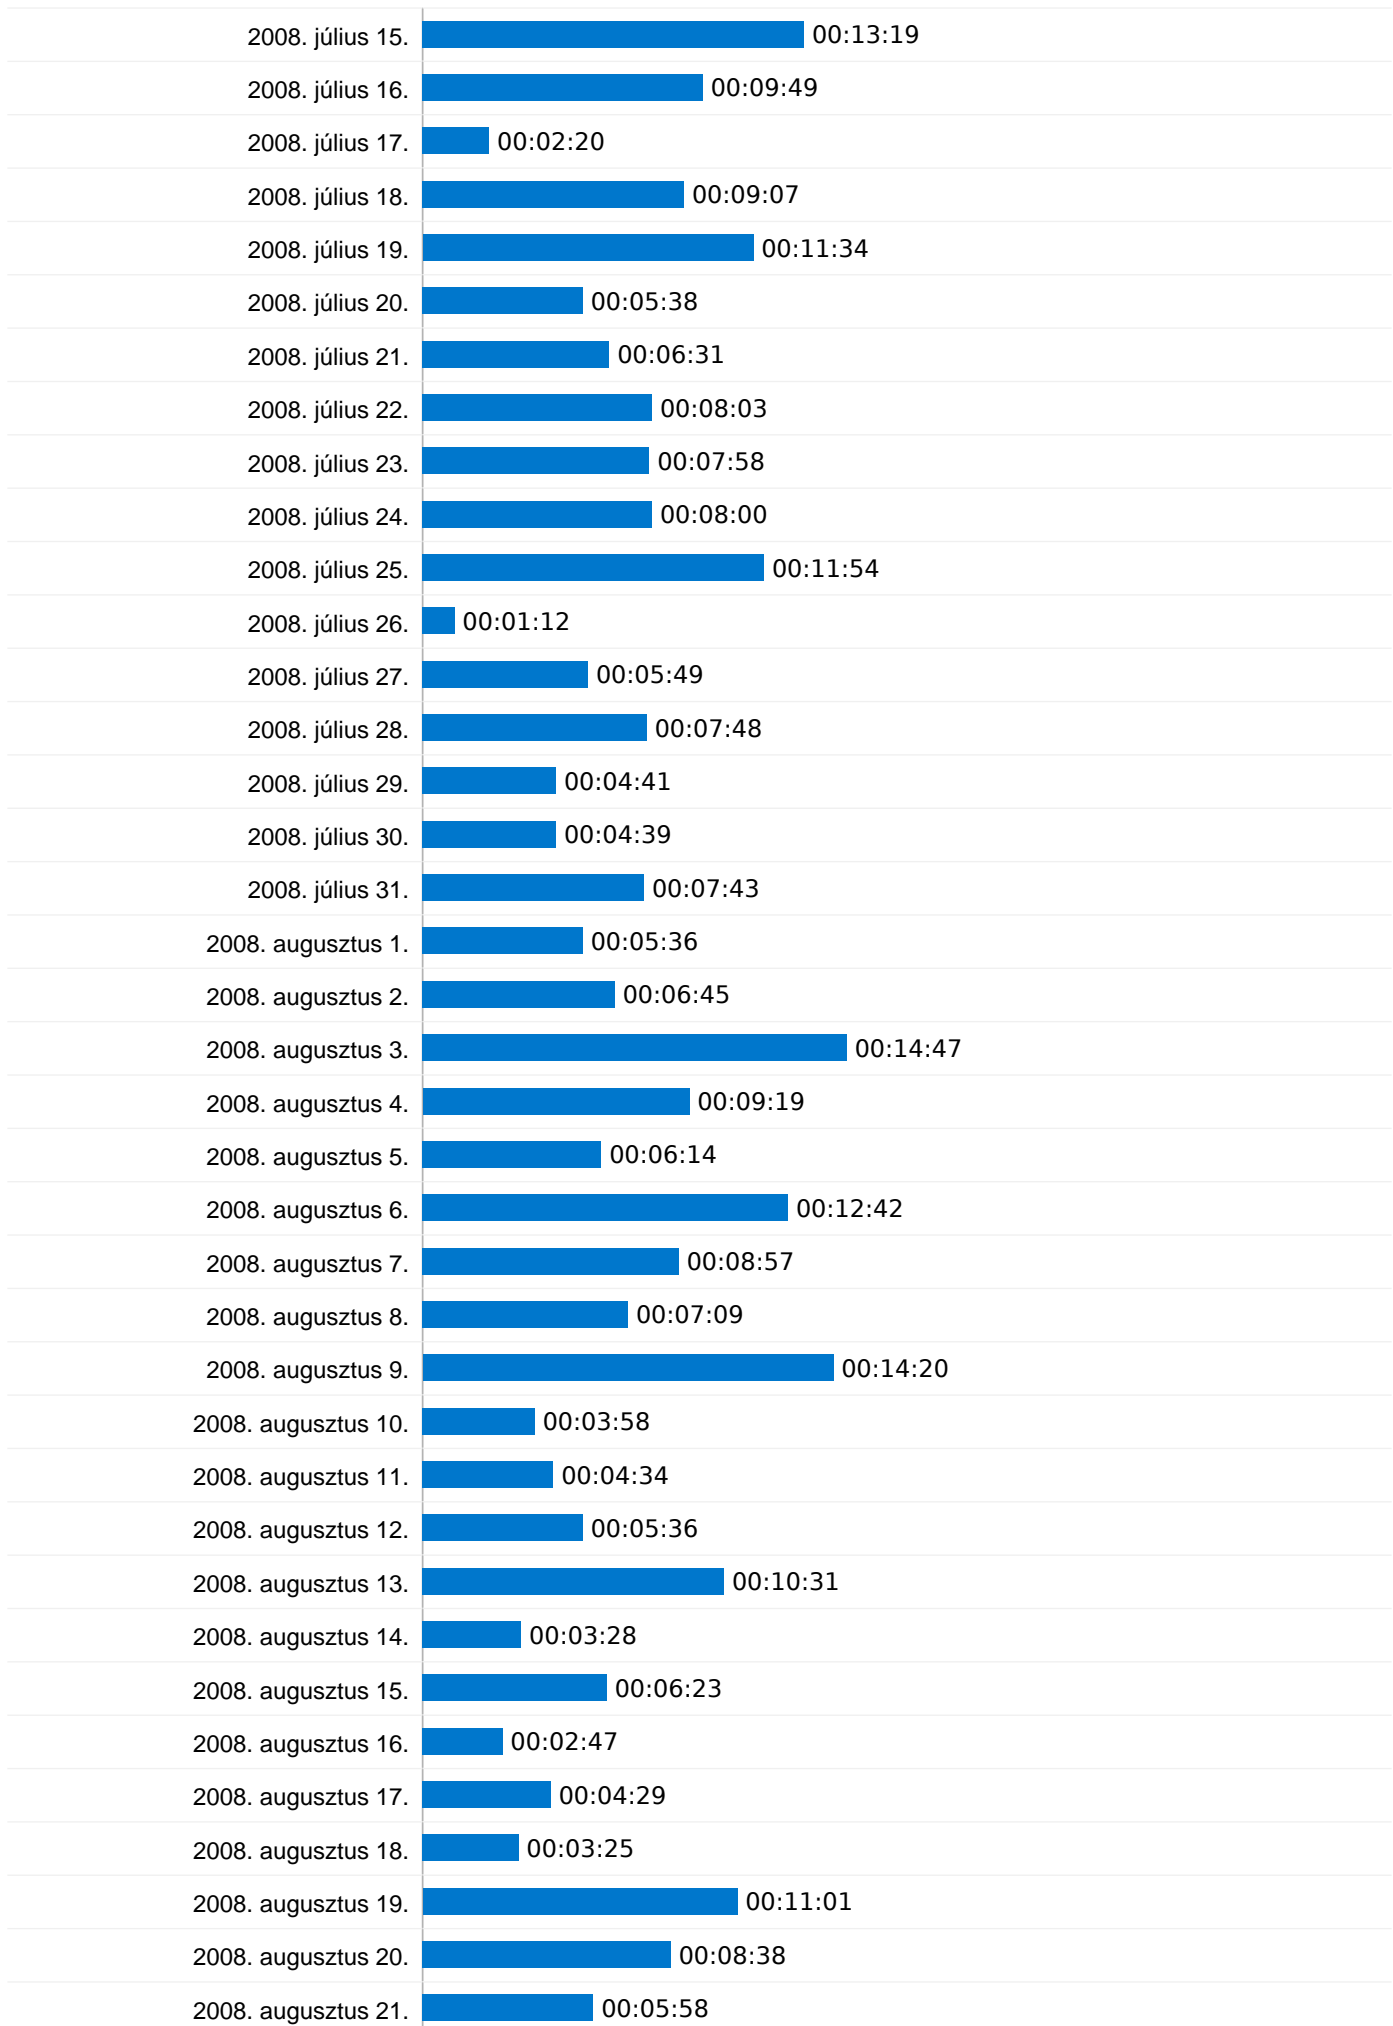

A keresés 192 összesen látogatást eredményezett a következőn keresztül: 43 kulcsszavak

Webhelyhasználat

látogatás 192 % a webhely összesítéséből: 1,94%		Oldal/látogatás 7,89 Webhelyátlag: 5,34 (47,76%)		Átlagos idő a webhelyen 00:06:38 Webhelyátlag: 00:06:27 (2,71%)		Új látogatások %-os aránya 15,62% Webhelyátlag: 28,94% (-46,01%)		Visszafordulások aránya 24,48% Webhelyátlag: 30,07% (-18,59%)	
Kulcsszó	látogatás	Oldal/látogatás	Átlagos idő a webhelyen	Új látogatások %-os aránya	Visszafordulások aránya				
vasgyári fiúiskola	22	7,50	00:08:59	4,55%	31,82%				
vasgyári iskola	22	4,77	00:05:47	36,36%	27,27%				
vasgyarifiusuli	17	6,12	00:04:37	23,53%	35,29%				
vasgyári fiúiskola	13	9,54	00:08:23	7,69%	15,38%				
nyenyi	11	4,73	00:07:25	0,00%	36,36%				
vasgyarifiusuli	11	1,64	00:02:32	9,09%	63,64%				
balaton átlagos vízmélysége 2007	10	9,40	00:07:19	0,00%	10,00%				
nyenyi adatlap	9	7,33	00:08:42	0,00%	0,00%				
esküvői szertartás	7	5,71	00:05:23	14,29%	0,00%				
pianó méretei	7	2,71	00:01:49	0,00%	42,86%				

Webhelyen töltött idő minden látogatóra

2008.02.24. - 2008.12.31.
Összehasonlítva a következővel: Webhely

00:06:27 Átlagos idő a webhelyen

2008. február 24.	00:00:00
2008. február 25.	00:00:00
2008. február 26.	00:07:46
2008. február 27.	00:06:00
2008. február 28.	00:03:20
2008. február 29.	00:04:16
2008. március 1.	00:07:31
2008. március 2.	00:13:26
2008. március 3.	00:05:44
2008. március 4.	00:04:44
2008. március 5.	00:08:51
2008. március 6.	00:07:13
2008. március 7.	00:04:19
2008. március 8.	00:07:02
2008. március 9.	00:09:38
2008. március 10.	00:06:55
2008. március 11.	00:11:54
2008. március 12.	00:06:41
2008. március 13.	00:07:53
2008. március 14.	00:04:51
2008. március 15.	00:02:57
2008. március 16.	00:07:14
2008. március 17.	00:12:38
2008. március 18.	00:08:12
2008. március 19.	00:10:40
2008. március 20.	00:08:34
2008. március 21.	00:08:45
2008. március 22.	00:11:07