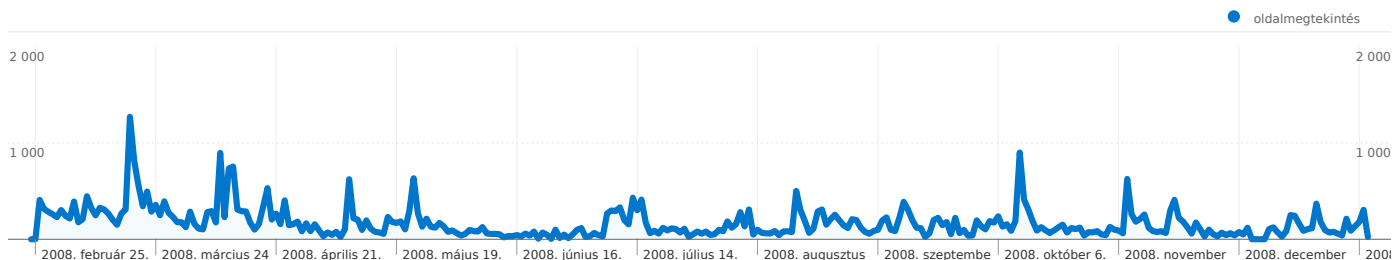

9 920 látogató használta a következőt: 26 képernyőfelbontás

Webhelyhasználat

látogatás 9 920 % a webhely összesítéséből: 100,00%	Oldal/látogatás 5,34 Webhelyátlag: 5,34 (0,00%)	Átlagos idő a webhelyen 00:06:27 Webhelyátlag: 00:06:27 (0,00%)	Új látogatók %-os aránya 28,99% Webhelyátlag: 28,94% (0,17%)	Vișszafordulások aránya 30,07% Webhelyátlag: 30,07% (0,00%)
---	---	---	--	---

Webhelyen töltött idő minden látogatóra

2008.02.24. - 2008.12.31.
Összehasonlítva a következővel: Webhely

00:06:27 Átlagos idő a webhelyen

2008. február 24.	00:00:00
2008. február 25.	00:00:00
2008. február 26.	00:07:46
2008. február 27.	00:06:00
2008. február 28.	00:03:20
2008. február 29.	00:04:16
2008. március 1.	00:07:31
2008. március 2.	00:13:26
2008. március 3.	00:05:44
2008. március 4.	00:04:44
2008. március 5.	00:08:51
2008. március 6.	00:07:13
2008. március 7.	00:04:19
2008. március 8.	00:07:02
2008. március 9.	00:09:38
2008. március 10.	00:06:55
2008. március 11.	00:11:54
2008. március 12.	00:06:41
2008. március 13.	00:07:53
2008. március 14.	00:04:51
2008. március 15.	00:02:57
2008. március 16.	00:07:14
2008. március 17.	00:12:38
2008. március 18.	00:08:12
2008. március 19.	00:10:40
2008. március 20.	00:08:34
2008. március 21.	00:08:45
2008. március 22.	00:11:07