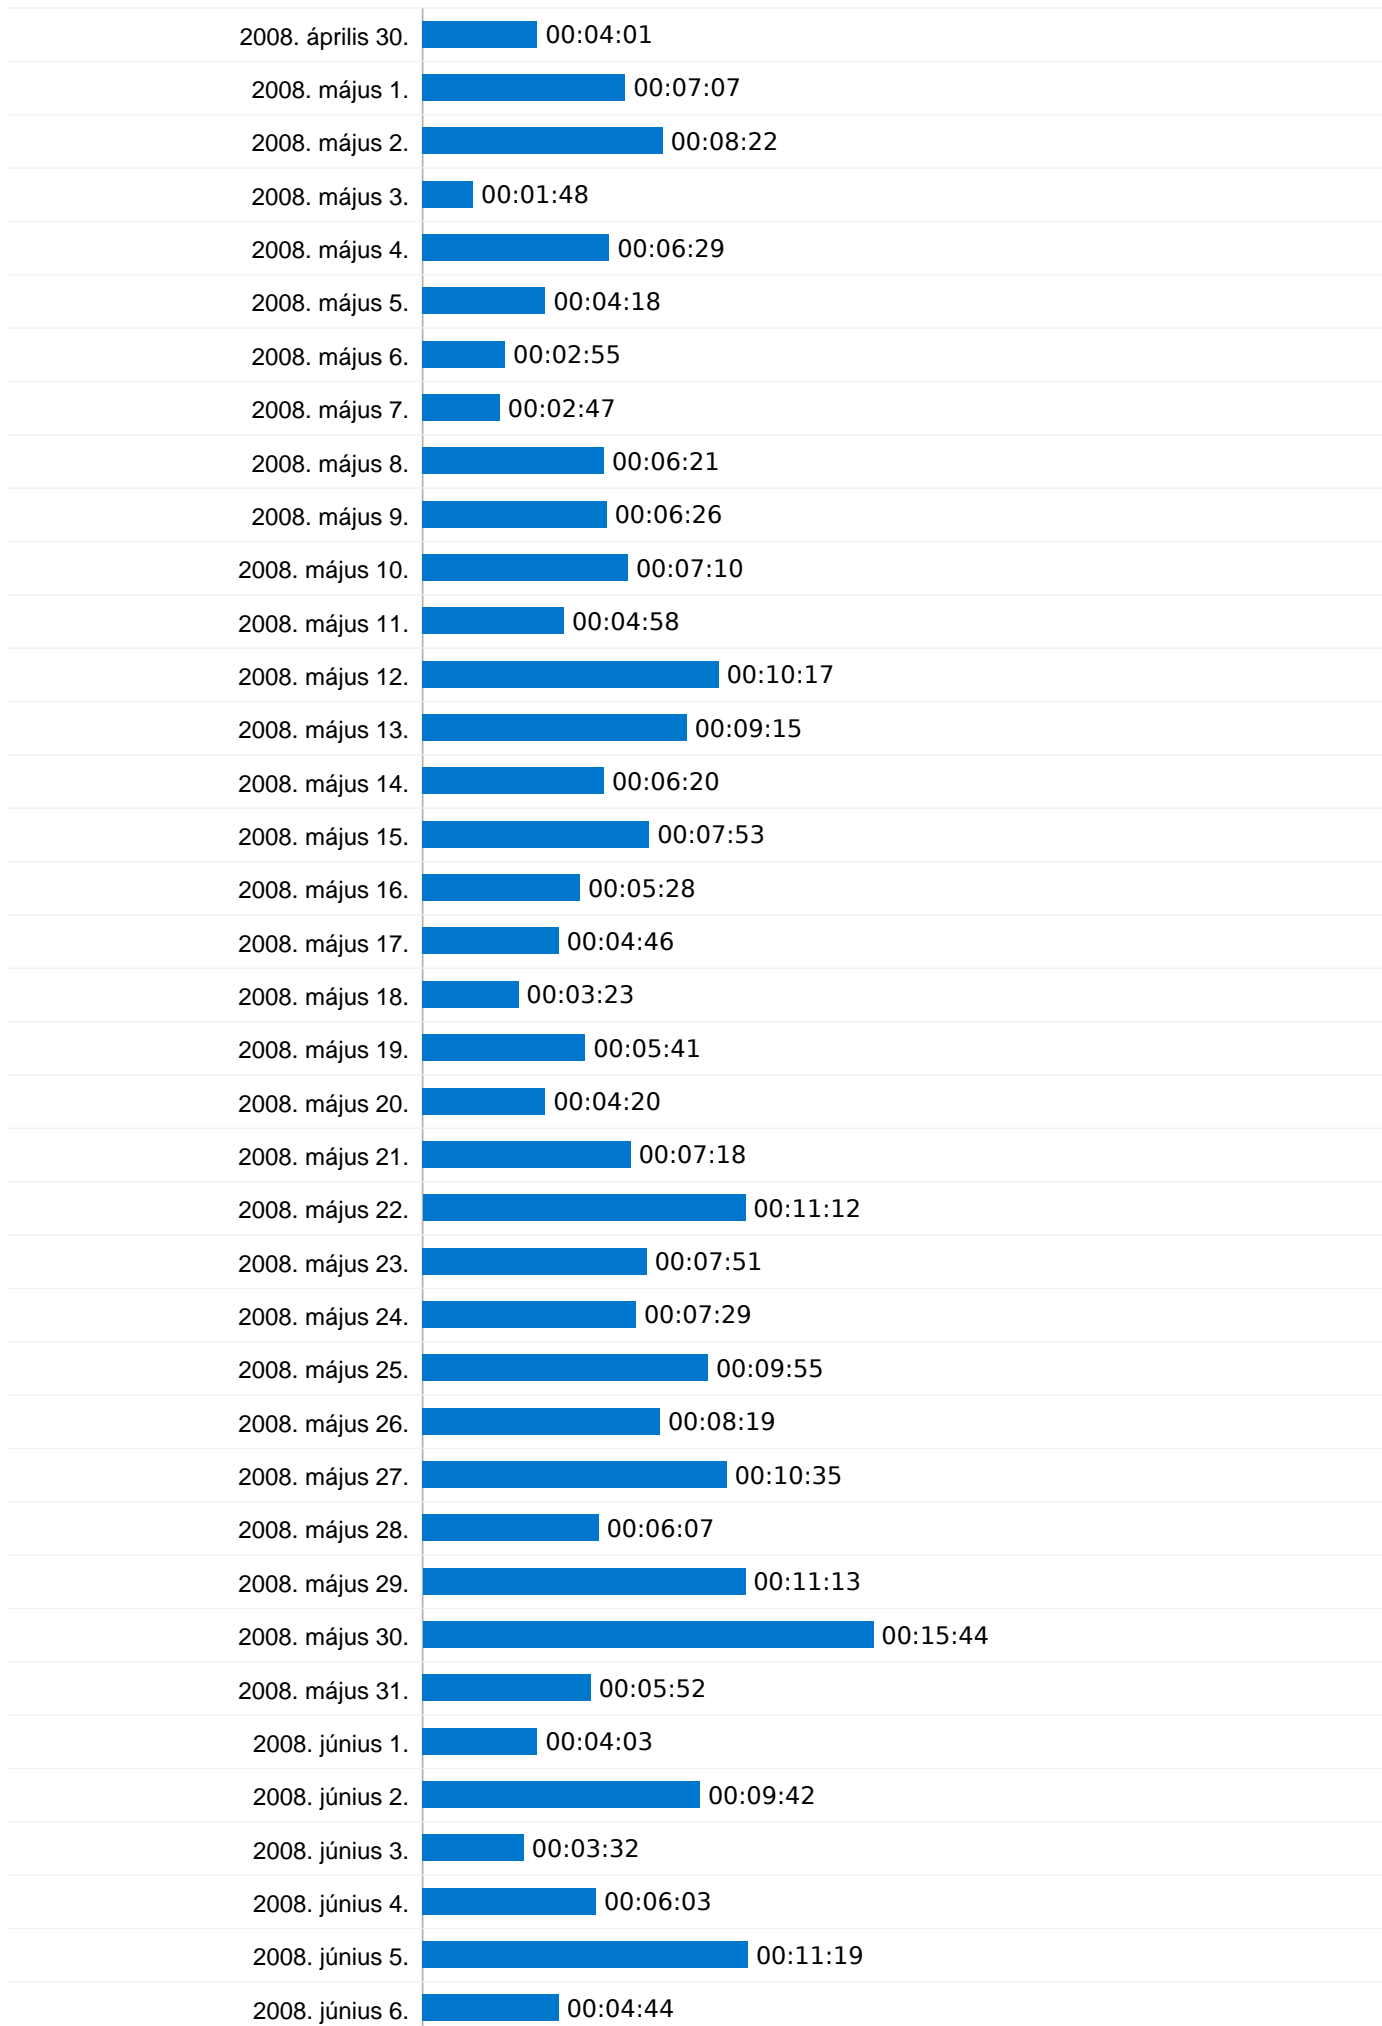

A keresés 192 összesen látogatást eredményezett a következőn keresztül: 43 kulcsszavak

Webhelyhasználat

látogatás 192 % a webhely összesítéséből: 1,94%		Oldal/látogatás 7,89 Webhelyátlag: 5,34 (47,76%)		Átlagos idő a webhelyen 00:06:38 Webhelyátlag: 00:06:27 (2,71%)		Új látogatások %-os aránya 15,62% Webhelyátlag: 28,94% (-46,01%)		Visszafordulások aránya 24,48% Webhelyátlag: 30,07% (-18,59%)	
Kulcsszó	látogatás	Oldal/látogatás	Átlagos idő a webhelyen	Új látogatások %-os aránya	Visszafordulások aránya				
vasgyári fiúiskola	22	7,50	00:08:59	4,55%	31,82%				
vasgyári iskola	22	4,77	00:05:47	36,36%	27,27%				
vasgyarifiusuli	17	6,12	00:04:37	23,53%	35,29%				
vasgyári fiúiskola	13	9,54	00:08:23	7,69%	15,38%				
nyenyi	11	4,73	00:07:25	0,00%	36,36%				
vasgyarifiusuli	11	1,64	00:02:32	9,09%	63,64%				
balaton átlagos vízmélysége 2007	10	9,40	00:07:19	0,00%	10,00%				
nyenyi adatlap	9	7,33	00:08:42	0,00%	0,00%				
esküvői szertartás	7	5,71	00:05:23	14,29%	0,00%				
pianó méretei	7	2,71	00:01:49	0,00%	42,86%				

Webhelyen töltött idő minden látogatóra

2008.02.24. - 2008.12.31.
Összehasonlítva a következővel: Webhely

00:06:27 Átlagos idő a webhelyen

2008. február 24.	00:00:00
2008. február 25.	00:00:00
2008. február 26.	00:07:46
2008. február 27.	00:06:00
2008. február 28.	00:03:20
2008. február 29.	00:04:16
2008. március 1.	00:07:31
2008. március 2.	00:13:26
2008. március 3.	00:05:44
2008. március 4.	00:04:44
2008. március 5.	00:08:51
2008. március 6.	00:07:13
2008. március 7.	00:04:19
2008. március 8.	00:07:02
2008. március 9.	00:09:38
2008. március 10.	00:06:55
2008. március 11.	00:11:54
2008. március 12.	00:06:41
2008. március 13.	00:07:53
2008. március 14.	00:04:51
2008. március 15.	00:02:57
2008. március 16.	00:07:14
2008. március 17.	00:12:38
2008. március 18.	00:08:12
2008. március 19.	00:10:40
2008. március 20.	00:08:34
2008. március 21.	00:08:45
2008. március 22.	00:11:07