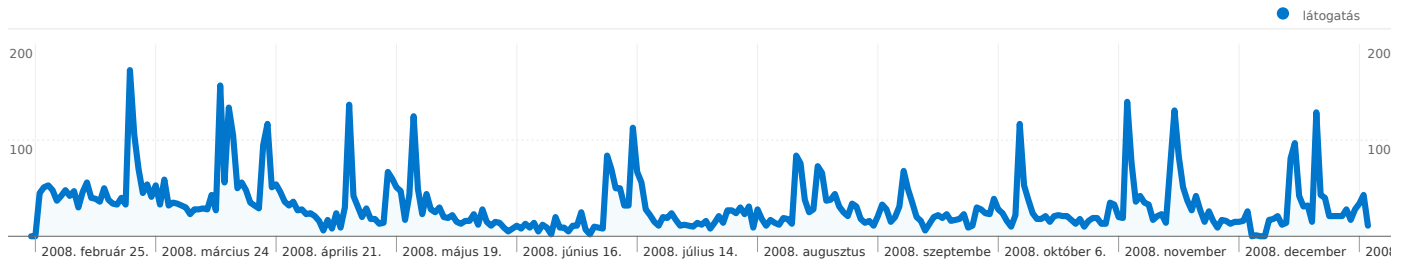

9 920 látogató használta a következőt: 12 böngésző-operációs rendszer kombináció

Webhelyhasználat

látogatás 9 920 % a webhely összesítéséből: 100,00%	Oldal/látogatás 5,34 Webhelyátlag: 5,34 (0,00%)	Átlagos idő a webhelyen 00:06:27 Webhelyátlag: 00:06:27 (0,00%)	Új látogatások %-os aránya 28,99% Webhelyátlag: 28,94% (0,17%)	Viesszafordulások aránya 30,07% Webhelyátlag: 30,07% (0,00%)
Böngésző és operációs rendszer	látogatás	látogatás	látogatás	
Internet Explorer / Windows	6 732	67,86%		
Firefox / Windows	2 951	29,75%		
Opera / Windows	98	0,99%		
Firefox / Linux	65	0,66%		
Mozilla / Windows	50	0,50%		
Netscape / Windows	13	0,13%		
Chrome / Windows	5	0,05%		
Mozilla / Linux	2	0,02%		
Firefox / Macintosh	1	0,01%		
Konqueror / Linux	1	0,01%