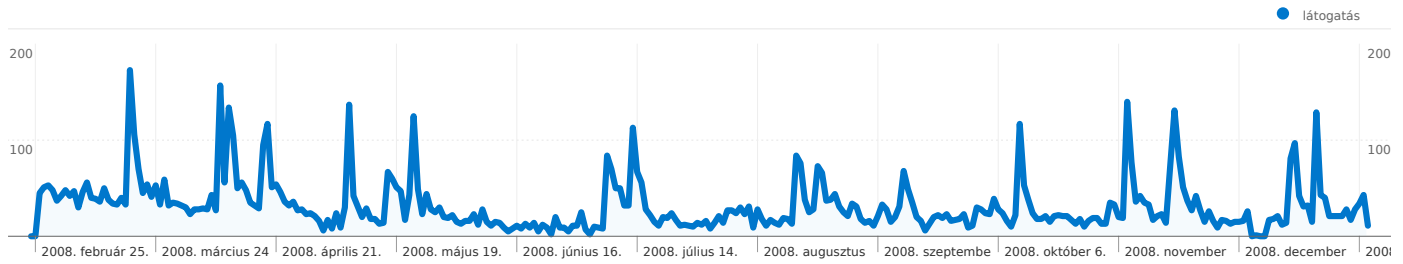

9 920 látogató használta a következőt: 5 operációs rendszer

Webhelyhasználat

látogatás 9 920 % a webhely összesítéséből: 100,00%	Oldal/látogatás 5,34 Webhelyátlag: 5,34 (0,00%)	Átlagos idő a webhelyen 00:06:27 Webhelyátlag: 00:06:27 (0,00%)	Új látogatók %-os aránya 28,99% Webhelyátlag: 28,94% (0,17%)	ViSSzafordulások aránya 30,07% Webhelyátlag: 30,07% (0,00%)
---	---	---	--	---

Operációs rendszer	látogatás	látogatás	látogatás
Windows	9 849	99,28%	
Linux	68	0,69%	
(not set)	1	0,01%	
Macintosh	1	0,01%	
SymbianOS	1	0,01%	

A legtöbbet ekkor látogattak utoljára: 0 nappal ezelőtt

Utolsó látogatás	látogatás	Százalékos arány minden látogatáshoz képest
0 nappal ezelőtt	6 331,00	 63,82%
1 nappal ezelőtt	455,00	 4,59%
2 nappal ezelőtt	315,00	 3,18%
3 nappal ezelőtt	239,00	 2,41%
4 nappal ezelőtt	217,00	 2,19%
5 nappal ezelőtt	211,00	 2,13%
6 nappal ezelőtt	176,00	 1,77%
7 nappal ezelőtt	134,00	 1,35%
8-14 nappal ezelőtt	593,00	 5,98%
15-30 nappal ezelőtt	609,00	 6,14%
31-60 nappal ezelőtt	404,00	 4,07%
61-120 nappal ezelőtt	156,00	 1,57%
121-364 nappal ezelőtt	70,00	 0,71%
365+ nappal ezelőtt	10,00	 0,10%

9 920 látogató használta a következőt: 26 képernyőfelbontás

Webhelyhasználat

látogatás 9 920 % a webhely összesítéséből: 100,00%	Oldal/látogatás 5,34 Webhelyátlag: 5,34 (0,00%)	Átlagos idő a webhelyen 00:06:27 Webhelyátlag: 00:06:27 (0,00%)	Új látogatók %-os aránya 28,99% Webhelyátlag: 28,94% (0,17%)	Vișszafordulások aránya 30,07% Webhelyátlag: 30,07% (0,00%)
---	---	---	--	---