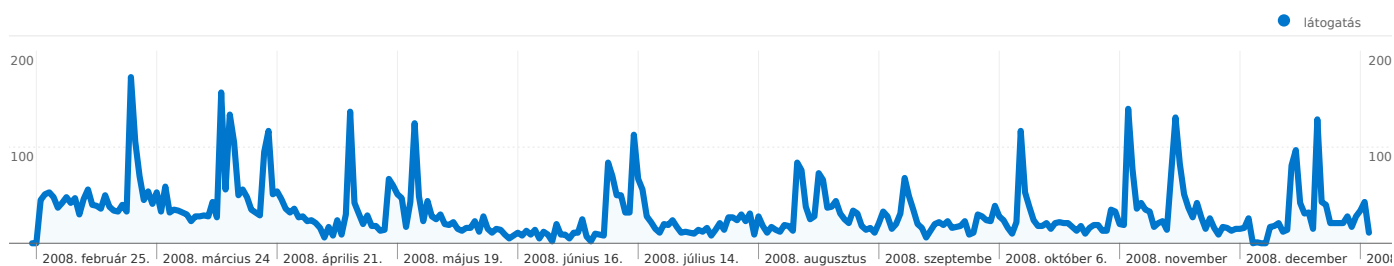

Operációs rendszer	látogatás	látogatás	látogatás
Windows	9 849	99,28%	
Linux	68	0,69%	
(not set)	1	0,01%	
Macintosh	1	0,01%	
SymbianOS	1	0,01%	

A legtöbbet ekkor látogattak utoljára: 0 nappal ezelőtt

Utolsó látogatás	látogatás	Százalékos arány minden látogatáshoz képest
0 nappal ezelőtt	6 331,00	 63,82%
1 nappal ezelőtt	455,00	 4,59%
2 nappal ezelőtt	315,00	 3,18%
3 nappal ezelőtt	239,00	 2,41%
4 nappal ezelőtt	217,00	 2,19%
5 nappal ezelőtt	211,00	 2,13%
6 nappal ezelőtt	176,00	 1,77%
7 nappal ezelőtt	134,00	 1,35%
8-14 nappal ezelőtt	593,00	 5,98%
15-30 nappal ezelőtt	609,00	 6,14%
31-60 nappal ezelőtt	404,00	 4,07%
61-120 nappal ezelőtt	156,00	 1,57%
121-364 nappal ezelőtt	70,00	 0,71%
365+ nappal ezelőtt	10,00	 0,10%

9 920 látogató használta a következőt: 26 képernyőfelbontás

Webhelyhasználat

látogatás 9 920 % a webhely összesítéséből: 100,00%	Oldal/látogatás 5,34 Webhelyátlag: 5,34 (0,00%)	Átlagos idő a webhelyen 00:06:27 Webhelyátlag: 00:06:27 (0,00%)	Új látogatók %-os aránya 28,99% Webhelyátlag: 28,94% (0,17%)	Vișszafordulások aránya 30,07% Webhelyátlag: 30,07% (0,00%)
---	---	---	--	---

Képernyőfelbontás	látogatás	látogatás	látogatás
1024x768	6 806	68,61%	
1280x1024	1 063	10,72%	
1280x800	826	8,33%	
800x600	448	4,52%	
1152x864	258	2,60%	
1440x900	232	2,34%	
1280x960	106	1,07%	
1280x768	78	0,79%	
1680x1050	51	0,51%	
1400x1050	15	0,15%	

A keresés 192 összesen látogatást eredményezett a következőn keresztül: 1 források

Webhelyhasználat

látogatás 192 % a webhely összesítéséből: 1,94%	Oldal/látogatás 7,89 Webhelyátlag: 5,34 (47,76%)	Átlagos idő a webhelyen 00:06:38 Webhelyátlag: 00:06:27 (2,71%)	Új látogatások %-os aránya 15,62% Webhelyátlag: 28,94% (-46,01%)	Visszafordulások aránya 24,48% Webhelyátlag: 30,07% (-18,59%)	
Forrás	látogatás	Oldal/látogatás	Átlagos idő a webhelyen	Új látogatások %-os aránya	Visszafordulások aránya
google	192	7,89	00:06:38	15,62%	24,48%
					1 - 1 / 1