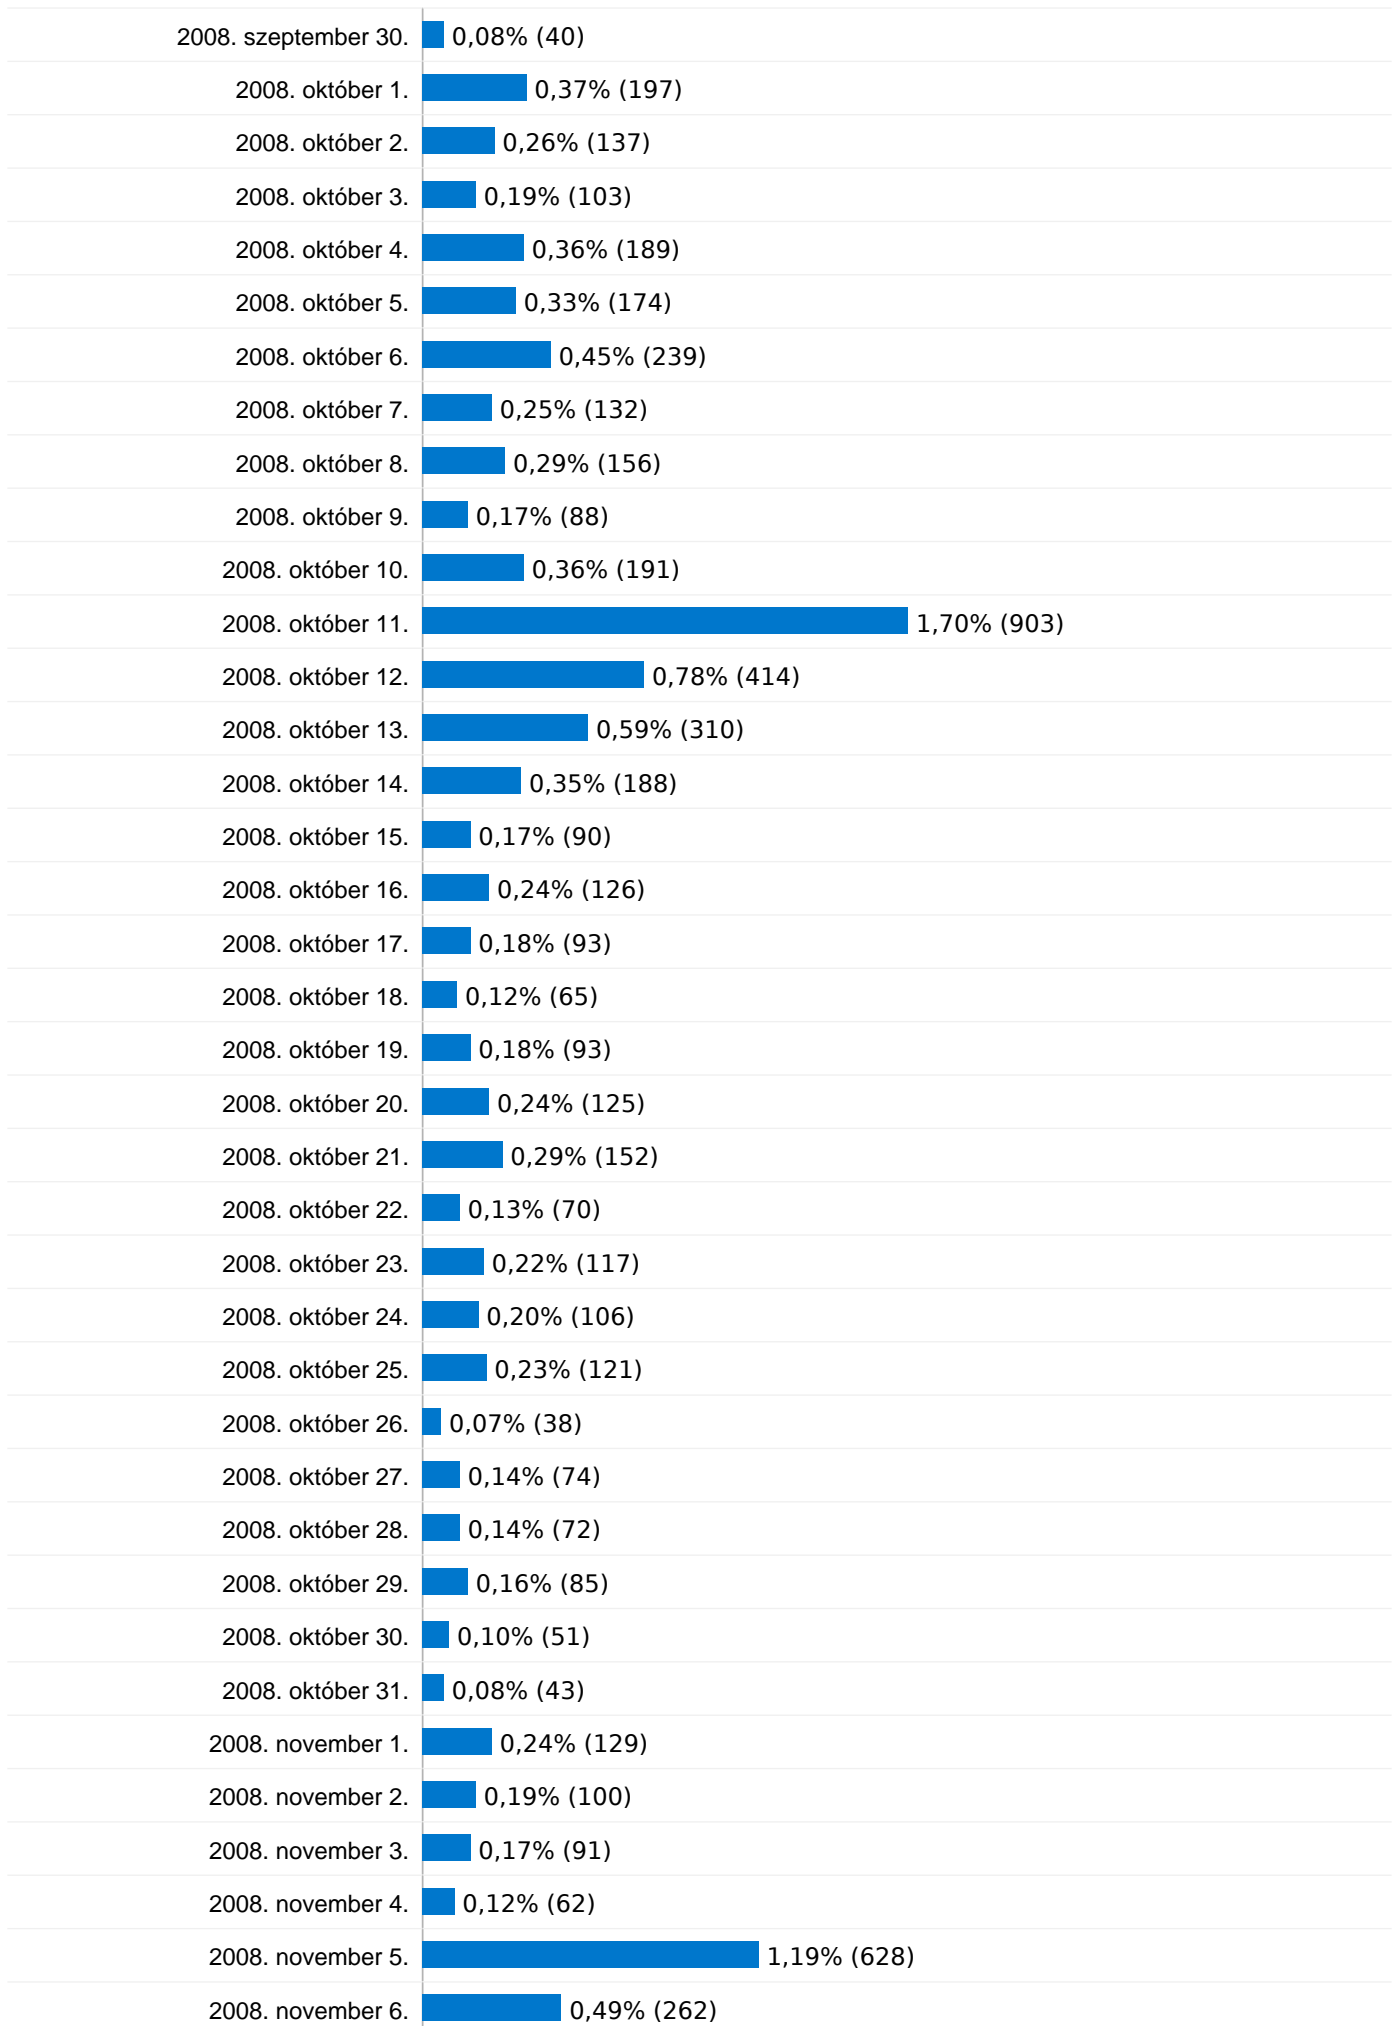

A keresés 192 összesen látogatást eredményezett a következőn keresztül: 43 kulcsszavak

Webhelyhasználat

látogatás 192 % a webhely összesítéséből: 1,94%		Oldal/látogatás 7,89 Webhelyátlag: 5,34 (47,76%)		Átlagos idő a webhelyen 00:06:38 Webhelyátlag: 00:06:27 (2,71%)		Új látogatások %-os aránya 15,62% Webhelyátlag: 28,94% (-46,01%)		Visszafordulások aránya 24,48% Webhelyátlag: 30,07% (-18,59%)	
Kulcsszó	látogatás	Oldal/látogatás	Átlagos idő a webhelyen	Új látogatások %-os aránya	Visszafordulások aránya				
vasgyári fiúiskola	22	7,50	00:08:59	4,55%	31,82%				
vasgyári iskola	22	4,77	00:05:47	36,36%	27,27%				
vasgyarifiusuli	17	6,12	00:04:37	23,53%	35,29%				
vasgyári fiúiskola	13	9,54	00:08:23	7,69%	15,38%				
nyenyi	11	4,73	00:07:25	0,00%	36,36%				
vasgyarifiusuli	11	1,64	00:02:32	9,09%	63,64%				
balaton átlagos vízmélysége 2007	10	9,40	00:07:19	0,00%	10,00%				
nyenyi adatlap	9	7,33	00:08:42	0,00%	0,00%				
esküvői szertartás	7	5,71	00:05:23	14,29%	0,00%				
pianó méretei	7	2,71	00:01:49	0,00%	42,86%				

A legtöbb látogató személy: 1 alkalom

Látogatások száma	látogatás	Százalékos arány minden látogatáshoz képest
1 alkalom	2 876,00	 28,99%
2 alkalom	1 155,00	 11,64%
3 alkalom	747,00	 7,53%
4 alkalom	551,00	 5,55%
5 alkalom	448,00	 4,52%
6 alkalom	379,00	 3,82%
7 alkalom	317,00	 3,20%
8 alkalom	262,00	 2,64%
9-14 alkalom	1 064,00	 10,73%
15-25 alkalom	923,00	 9,30%
26-50 alkalom	833,00	 8,40%
51-100 alkalom	327,00	 3,30%
101-200 alkalom	38,00	 0,38%

9 920 látogató használta a következőt: 5 operációs rendszer

Webhelyhasználat

látogatás 9 920 % a webhely összesítéséből: 100,00%	Oldal/látogatás 5,34 Webhelyátlag: 5,34 (0,00%)	Átlagos idő a webhelyen 00:06:27 Webhelyátlag: 00:06:27 (0,00%)	Új látogatók %-os aránya 28,99% Webhelyátlag: 28,94% (0,17%)	ViSSzafordulások aránya 30,07% Webhelyátlag: 30,07% (0,00%)
---	---	---	--	---