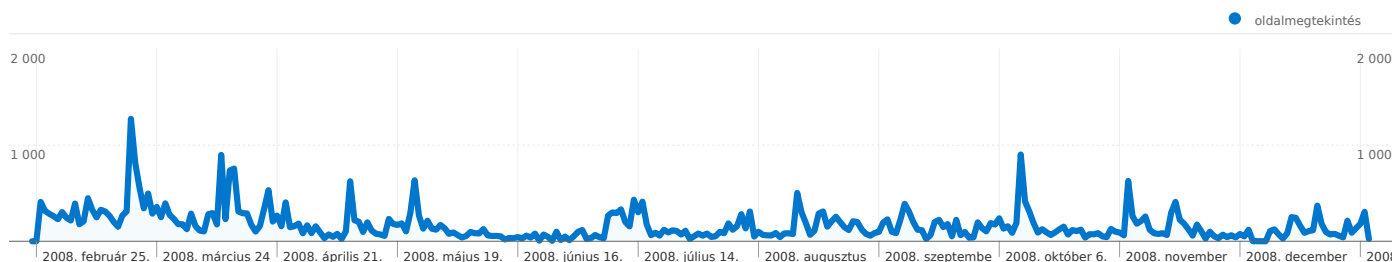

52 973 oldalmegtekintés

2008. február 24.	0,00% (0)
2008. február 25.	0,00% (0)
2008. február 26.	0,77% (410)
2008. február 27.	0,60% (317)
2008. február 28.	0,54% (286)
2008. február 29.	0,49% (261)
2008. március 1.	0,43% (230)
2008. március 2.	0,57% (304)
2008. március 3.	0,46% (245)
2008. március 4.	0,41% (216)
2008. március 5.	0,74% (393)
2008. március 6.	0,33% (177)
2008. március 7.	0,39% (209)
2008. március 8.	0,85% (448)
2008. március 9.	0,62% (328)
2008. március 10.	0,47% (249)
2008. március 11.	0,62% (328)
2008. március 12.	0,59% (310)
2008. március 13.	0,50% (266)
2008. március 14.	0,38% (202)
2008. március 15.	0,29% (151)
2008. március 16.	0,51% (268)
2008. március 17.	0,59% (310)
2008. március 18.	2,41% (1 275)
2008. március 19.	1,54% (816)
2008. március 20.	1,05% (556)
2008. március 21.	0,65% (343)
2008. március 22.	0,94% (497)
2008. március 23.	0,54% (287)