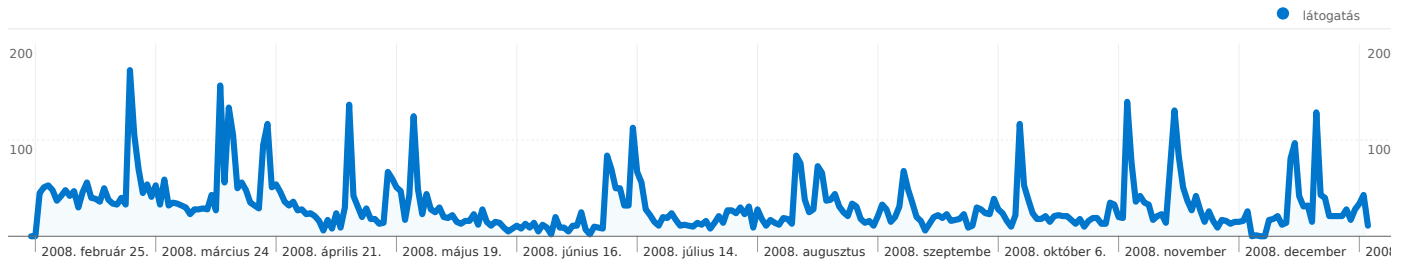

9 920 látogatás jött innen: 261 hálózati hely

Webhelyhasználat

látogatás	Oldal/látogatás	Átlagos idő a webhelyen	Új látogatások %-os aránya	Visszafordulások aránya	
9 920 % a webhely összesítéséből: 100,00%	5,34 Webhelyátlag: 5,34 (0,00%)	00:06:27 Webhelyátlag: 00:06:27 (0,00%)	28,99% Webhelyátlag: 28,94% (0,17%)	30,07% Webhelyátlag: 30,07% (0,00%)	
Hálózati hely	látogatás	Oldal/látogatás	Átlagos idő a webhelyen	Új látogatások %-os aránya	Visszafordulások aránya
upc magyarország kft.	3 386	6,25	00:06:57	33,46%	24,07%
pr-telecom rt.	2 284	3,20	00:05:09	6,65%	45,75%
t-online adsl clients (dynamic address pool)	453	7,09	00:08:34	28,26%	18,54%
provider local registry	258	5,73	00:07:11	24,42%	23,64%
t-online dsl client pool	231	5,25	00:05:27	31,17%	21,21%
dsl dynamic pool t-online hungary	221	5,93	00:07:00	28,96%	25,34%
org_unit_en	194	4,55	00:05:10	79,90%	38,14%
caracom hungary	147	6,54	00:07:16	55,78%	26,53%
dam steel specialis acelyarto rt.	143	4,14	00:06:14	2,10%	21,68%
digi miskolc fiber	106	6,53	00:06:59	37,74%	30,19%

1 - 10 / 261