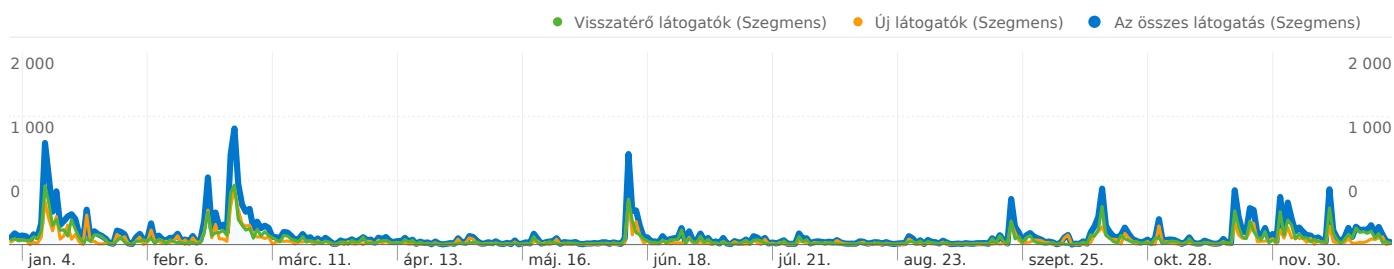

Ennek a webhelynek az oldalait összesen 35 068 alkalommal tekintették meg a következő szegmensben: "Az összes látogatás"

Az összes látogatás **35 068** Oldalmegtekintések
Új látogatók **15 217**
Visszatérő látogatók **19 866**

Az összes látogatás **11 056** Egyedi megtekintések
Új látogatók **4 455**
Visszatérő látogatók **6 605**

Az összes látogatás **36,41%** Visszafordulások aránya
Új látogatók **32,87%**
Visszatérő látogatók **38,65%**

Legnépszerűbb tartalom

Oldalak	Oldalmegtekintések	% Oldalmegtekintések
/vasgyarifiusuli/kezdő.html		
Az összes látogatás	11 999	34,22%
Új látogatók	4 464	12,73%
Visszatérő látogatók	7 540	21,50%
/vasgyarifiusuli/oszt/oszt.html		
Az összes látogatás	7 808	22,27%
Új látogatók	3 166	9,03%
Visszatérő látogatók	4 650	13,26%
/vasgyarifiusuli/oszt/osztalyok.html		
Az összes látogatás	6 337	18,07%
Új látogatók	3 180	9,07%
Visszatérő látogatók	3 157	9,00%
/vasgyarifiusuli/aktual/aktual.html		
Az összes látogatás	3 876	11,05%
Új látogatók	1 584	4,52%