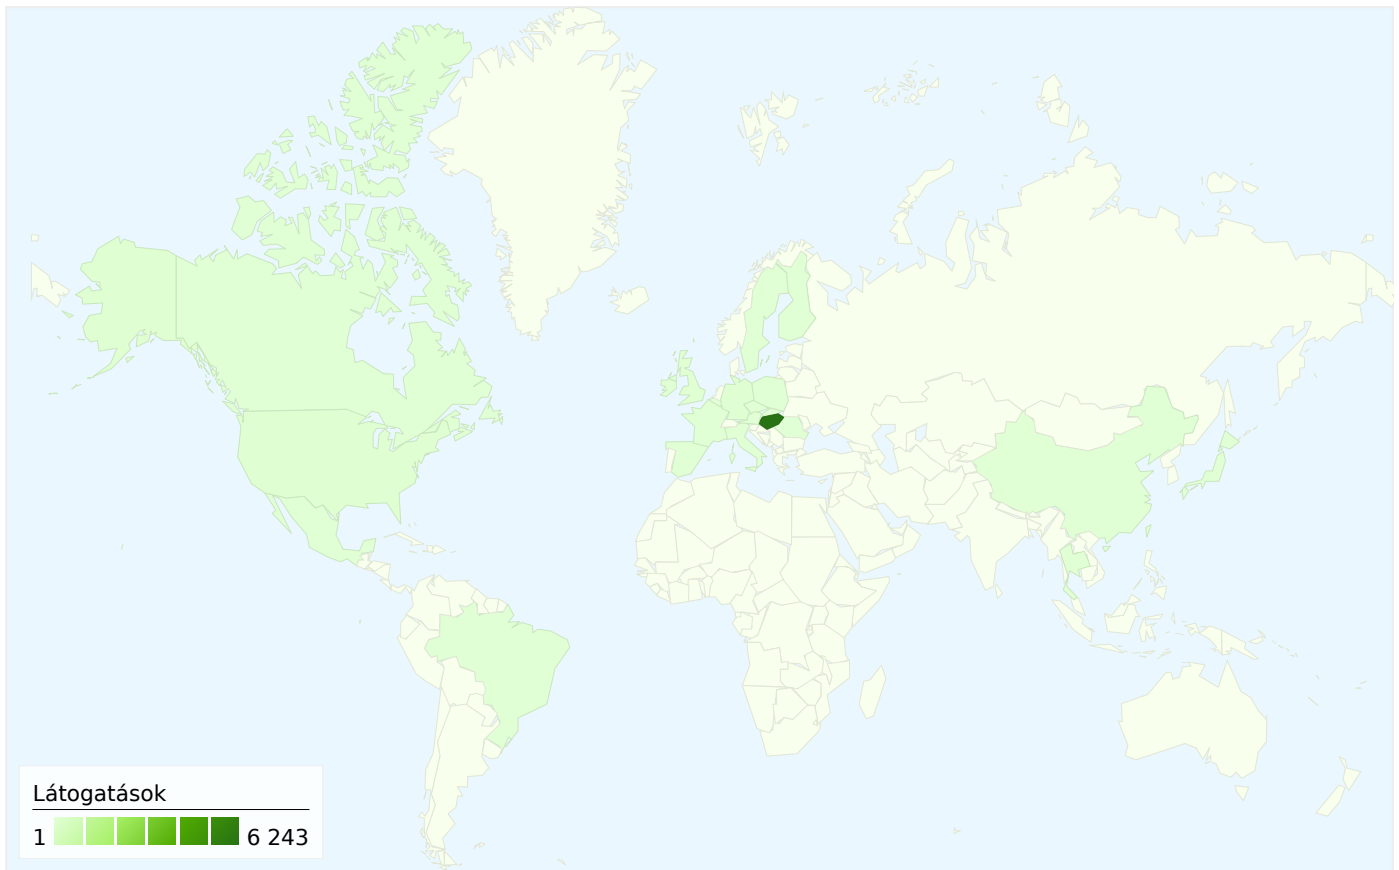

6 443 látogató érkezett a következő forrásból: 22 ország/tartományok a következő szegmensben: "Az összes látogatás"

Webhelyhasználat

Látogatások		Oldal/látogatás		Átlagos idő a webhelyen		% Új látogatások		Visszafordulások aránya		
6 443		5,44		00:06:06		38,89%		36,41%		
Új látogatók: 2 506		Új látogatók: 6,07		Új látogatók: 00:06:20		Új látogatók: 100,00%		Új látogatók: 32,88%		
Visszatérő látogatók: 3 937		Visszatérő látogatók: 5,05		Visszatérő látogatók: 00:05:58		Visszatérő látogatók: 0,00%		Visszatérő látogatók: 38,66%		
Ország/tartomány	Látogatások	Oldal/látogatás	Átlagos idő a webhelyen	% Új látogatások	Visszafordulások aránya					
Hungary										
Az összes látogatás	6 243	5,46	00:06:08	38,49%	36,44%					
Új látogatók	2 404	6,13	00:06:24	100,00%	32,86%					
Visszatérő látogatók	3 841	5,04	00:05:58	0,00%	38,66%					
United States										
Az összes látogatás	47	4,79	00:06:27	57,45%	36,17%					
Új látogatók	27	5,11	00:06:30	100,00%	25,93%					
Visszatérő látogatók	20	4,35	00:06:23	0,00%	50,00%					
Germany										
Az összes látogatás	38	4,89	00:05:01	47,37%	36,84%