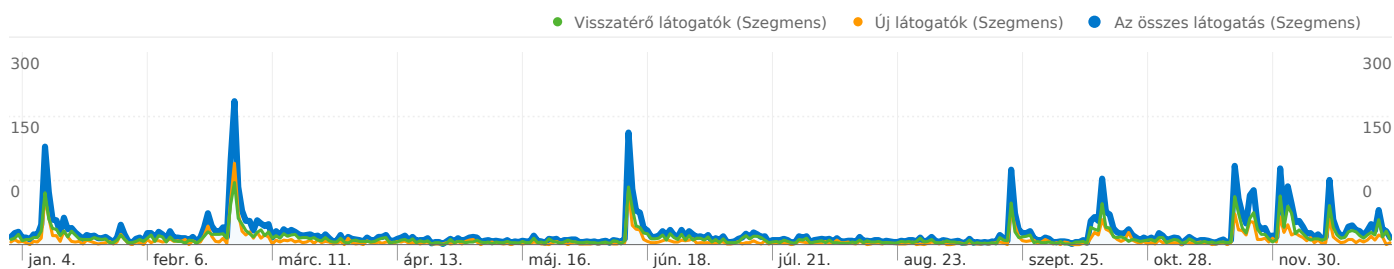

Minden forgalmi forrás összesen 6 443 látogatást eredményezett a következő szegmensben: "Az összes látogatás"

Az összes látogatás 86,70% Közvetlen forgalom
Új látogatók **96,05%**
Visszatérő látogatók **80,80%**

Közvetlen forgalom
5 586,00 (86,70%)
Hivatkozó webhelyek
661,00 (10,26%)
Keresőmotorok
196,00 (3,04%)

Az összes látogatás 10,26% Hivatkozó webhelyek
Új látogatók **3,63%**
Visszatérő látogatók **14,48%**

Az összes látogatás 3,04% Keresőmotorok
Új látogatók **0,36%**
Visszatérő látogatók **4,75%**

A forgalom legfőbb forrásai

Források	Látogatások	% látogatás	Kulcsszavak	Látogatások	% látogatás
(direct) ((none))			"jánosházi károly"		
Az összes látogatás	5 586	86,70%	Az összes látogatás	66	33,67%
Új látogatók	2 407	37,36%	Új látogatók	0	0,00%
Visszatérő látogatók	3 181	49,37%	Visszatérő látogatók	66	33,67%
google (organic)			outlook express levelek mentése		
Az összes látogatás	189	2,93%	Az összes látogatás	30	15,31%
Új látogatók	9	0,14%	Új látogatók	0	0,00%
Visszatérő látogatók	180	2,79%	Visszatérő látogatók	30	15,31%
vasgyarifiusuli.fw.hu (referral)			sedon lászló		
Az összes látogatás	169	2,62%	Az összes látogatás	9	4,59%
Új látogatók	32	0,50%	Új látogatók	0	0,00%
Visszatérő látogatók	137	2,13%	Visszatérő látogatók	9	4,59%
sajo.fw.hu (referral)			(not set)		
Az összes látogatás	112	1,74%	Az összes látogatás	7	3,57%
Új látogatók	0	0,00%	Új látogatók	0	0,00%