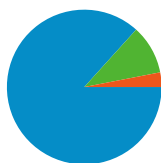

Az összes látogatás 5,44 Oldal/látogatás
 Új látogatók 6,07
 Visszatérő látogatók 5,05

Az összes látogatás 38,89% % Új látogatások
 Új látogatók 100,00%
 Visszatérő látogatók 0,00%

Látogatók áttekintése

Látogatások
6 443

Térképnézet

Forgalmi források áttekintése

Közvetlen forgalom
 5 586,00 (86,70%)
Hivatkozó webhelyek
 661,00 (10,26%)
Keresőmotorok
 196,00 (3,04%)

Legnépszerűbb tartalom		
Oldal	Oldalmegtekintések	% látogatás
/vasgyarifiusuli/kezdo.html		
Az összes látogatás	11 999	34,22%
Új látogatók	4 464	12,73%
Visszatérő látogatók	7 540	21,50%
/vasgyarifiusuli/oszt/oszt.html		
Az összes látogatás	7 808	22,27%
Új látogatók	3 166	9,03%
Visszatérő látogatók	4 650	13,26%
/vasgyarifiusuli/oszt/osztalyok.html		
Az összes látogatás	6 337	18,07%
Új látogatók	3 180	9,07%
Visszatérő látogatók	3 157	9,00%
/vasgyarifiusuli/aktual/aktual.html		
Az összes látogatás	3 876	11,05%
Új látogatók	1 584	4,52%
Visszatérő látogatók	2 294	6,54%
/vasgyarifiusuli/egyeb/egyeb.html		
Az összes látogatás	1 472	4,20%
Új látogatók	627	1,79%
Visszatérő látogatók	845	2,41%