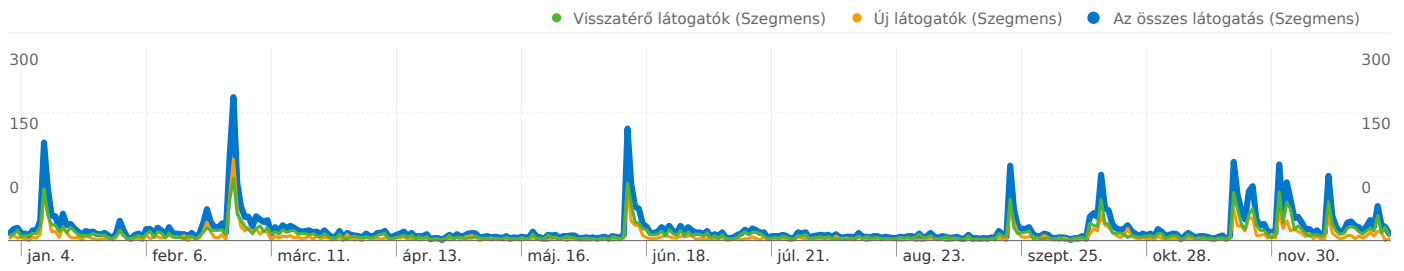

Látogatások
6 443

Térképnézet

Forgalmi források áttekintése

Közvetlen forgalom
 5 586,00 (86,70%)
Hivatkozó webhelyek
 661,00 (10,26%)
Keresőmotorok
 196,00 (3,04%)

Legnépszerűbb tartalom		
Oldal	Oldalmegtekintések	% látogatás
/vasgyarifiusuli/kezdo.html		
Az összes látogatás	11 999	34,22%
Új látogatók	4 464	12,73%
Visszatérő látogatók	7 540	21,50%
/vasgyarifiusuli/oszt/oszt.html		
Az összes látogatás	7 808	22,27%
Új látogatók	3 166	9,03%
Visszatérő látogatók	4 650	13,26%
/vasgyarifiusuli/oszt/osztalyok.html		
Az összes látogatás	6 337	18,07%
Új látogatók	3 180	9,07%
Visszatérő látogatók	3 157	9,00%
/vasgyarifiusuli/aktual/aktual.html		
Az összes látogatás	3 876	11,05%
Új látogatók	1 584	4,52%
Visszatérő látogatók	2 294	6,54%
/vasgyarifiusuli/egyeb/egyeb.html		
Az összes látogatás	1 472	4,20%
Új látogatók	627	1,79%
Visszatérő látogatók	845	2,41%

Tartalom áttekintése		
Oldalak	Oldalmegtekintések	% Oldalmegtekintések
/vasgyarifiusuli/kezdo.html		
Az összes látogatás	11 999	34,22%
Új látogatók	4 464	12,73%
Visszatérő látogatók	7 540	21,50%
/vasgyarifiusuli/oszt/oszt.html		
Az összes látogatás	7 808	22,27%
Új látogatók	3 166	9,03%
Visszatérő látogatók	4 650	13,26%
/vasgyarifiusuli/oszt/osztalyok.html		
Az összes látogatás	6 337	18,07%
Új látogatók	3 180	9,07%
Visszatérő látogatók	3 157	9,00%
/vasgyarifiusuli/aktual/aktual.html		
Az összes látogatás	3 876	11,05%
Új látogatók	1 584	4,52%
Visszatérő látogatók	2 294	6,54%
/vasgyarifiusuli/egyeb/egyeb.html		
Az összes látogatás	1 472	4,20%
Új látogatók	627	1,79%
Visszatérő látogatók	845	2,41%