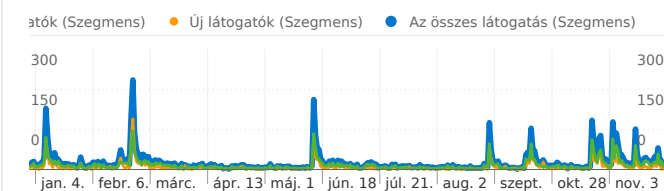

Webhelyhasználat

Az összes látogatás 6 443 Látogatások
 Új látogatók 2 506
 Visszatérő látogatók 3 937

Az összes látogatás 36,41% Visszafordulások aránya
 Új látogatók 32,88%
 Visszatérő látogatók 38,66%

Az összes látogatás 35 068 Oldalmegtekintések
 Új látogatók 15 205
 Visszatérő látogatók 19 863

Az összes látogatás 00:06:06 Átlagos idő a webhelyen
 Új látogatók 00:06:20
 Visszatérő látogatók 00:05:58

Az összes látogatás 5,44 Oldal/látogatás
 Új látogatók 6,07
 Visszatérő látogatók 5,05

Az összes látogatás 38,89% % Új látogatások
 Új látogatók 100,00%
 Visszatérő látogatók 0,00%

Látogatók áttekintése

6 443 látogató érkezett a következő forrásból: 22 ország/tartományok a következő szegmensben: "Az összes látogatás"

Webhelyhasználat

Látogatások		Oldal/látogatás		Átlagos idő a webhelyen		% Új látogatások		Visszafordulások aránya		
6 443		5,44		00:06:06		38,89%		36,41%		
Új látogatók: 2 506		Új látogatók: 6,07		Új látogatók: 00:06:20		Új látogatók: 100,00%		Új látogatók: 32,88%		
Visszatérő látogatók: 3 937		Visszatérő látogatók: 5,05		Visszatérő látogatók: 00:05:58		Visszatérő látogatók: 0,00%		Visszatérő látogatók: 38,66%		
Ország/tartomány	Látogatások	Oldal/látogatás	Átlagos idő a webhelyen	% Új látogatások	Visszafordulások aránya					
Hungary										
Az összes látogatás	6 243	5,46	00:06:08	38,49%	36,44%					
Új látogatók	2 404	6,13	00:06:24	100,00%	32,86%					
Visszatérő látogatók	3 841	5,04	00:05:58	0,00%	38,66%					
United States										
Az összes látogatás	47	4,79	00:06:27	57,45%	36,17%					
Új látogatók	27	5,11	00:06:30	100,00%	25,93%					
Visszatérő látogatók	20	4,35	00:06:23	0,00%	50,00%					
Germany										
Az összes látogatás	38	4,89	00:05:01	47,37%	36,84%					