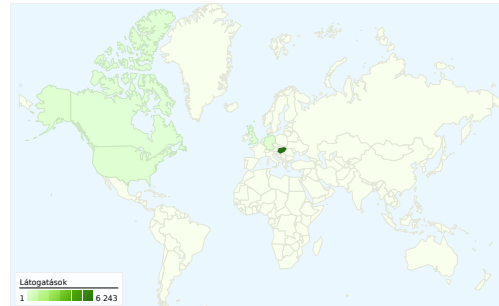

Az összes látogatás 5,44 Oldal/látogatás
 Új látogatók 6,07
 Visszatérő látogatók 5,05

Az összes látogatás 38,89% % Új látogatások
 Új látogatók 100,00%
 Visszatérő látogatók 0,00%

Látogatók áttekintése

Látogatások
6 443

Térképnézet

Forgalmi források áttekintése

Közvetlen forgalom
 5 586,00 (86,70%)
Hivatkozó webhelyek
 661,00 (10,26%)
Keresőmotorok
 196,00 (3,04%)

Legnépszerűbb tartalom		
Oldal	Oldalmegtekintések	% látogatás
/vasgyarifiusuli/kezdo.html		
Az összes látogatás	11 999	34,22%
Új látogatók	4 464	12,73%
Visszatérő látogatók	7 540	21,50%
/vasgyarifiusuli/oszt/oszt.html		
Az összes látogatás	7 808	22,27%
Új látogatók	3 166	9,03%
Visszatérő látogatók	4 650	13,26%
/vasgyarifiusuli/oszt/osztalyok.html		
Az összes látogatás	6 337	18,07%
Új látogatók	3 180	9,07%
Visszatérő látogatók	3 157	9,00%
/vasgyarifiusuli/aktual/aktual.html		
Az összes látogatás	3 876	11,05%
Új látogatók	1 584	4,52%
Visszatérő látogatók	2 294	6,54%
/vasgyarifiusuli/egyeb/egyeb.html		
Az összes látogatás	1 472	4,20%
Új látogatók	627	1,79%
Visszatérő látogatók	845	2,41%