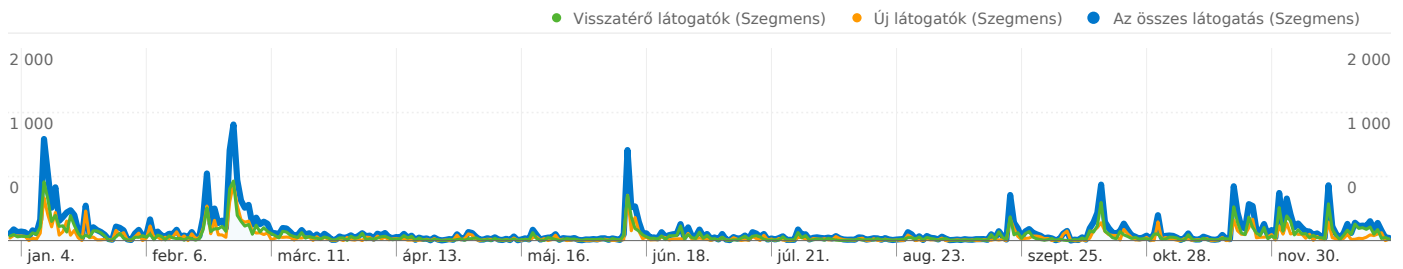

93 oldalak megtekintéseinek száma: 35 068 a következő szegmensben: "Az összes látogatás"

Tartalom teljesítménye

Oldalmegtekintések	Egyedi oldalmegtekintések	Oldalon töltött átl. idő	Visszafordulások aránya	Kilépések százalékos aránya	$ Index	
35 068 Új látogatók: 15 217 Visszatérő látogatók: 19 866	11 056 Új látogatók: 4 455 Visszatérő látogatók: 6 605	00:01:22 Új látogatók: 00:01:15 Visszatérő látogatók: 00:01:28	36,41% Új látogatók: 32,87% Visszatérő látogatók: 38,65%	18,37% Új látogatók: 16,47% Visszatérő látogatók: 19,82%	0,00 $ Új látogatók: 0,00 $ Visszatérő látogatók: 0,00 $	
Oldal	Oldalmegtekintések	Egyedi oldalmegtekintések	Oldalon töltött átl. idő	Visszafordulások aránya	Kilépések százalékos aránya	$ Index
/vasgyarifiusuli/kezdo.html						
Az összes látogatás	11 999	5 868	00:02:02	37,12%	33,89%	0,00 $
Új látogatók	4 464	2 139	00:01:55	33,35%	32,41%	0,00 $
Visszatérő látogatók	7 540	3 733	00:02:07	39,20%	34,77%	0,00 $
/vasgyarifiusuli/oszt/oszt.html						
Az összes látogatás	7 808	1 353	00:01:16	26,97%	10,48%	0,00 $
Új látogatók	3 166	575	00:01:18	28,70%	11,02%	0,00 $
Visszatérő látogatók	4 650	778	00:01:14	24,19%	10,09%	0,00 $
/vasgyarifiusuli/oszt/osztalyok.html						
Az összes látogatás	6 337	915	00:01:08	17,83%	7,62%	0,00 $
Új látogatók	3 180	414	00:00:59	16,53%	6,64%	0,00 $
Visszatérő látogatók	3 157	501	00:01:17	22,22%	8,62%	0,00 $
/vasgyarifiusuli/aktual/aktual.html						
Az összes látogatás	3 876	1 169	00:00:47	0,00%	10,58%	0,00 $
Új látogatók	1 584	471	00:00:43	0,00%	10,54%	0,00 $
Visszatérő látogatók	2 294	698	00:00:50	0,00%	10,59%	0,00 $
/vasgyarifiusuli/egyeb/egyeb.html						
Az összes látogatás	1 472	654	00:00:59	23,81%	12,43%	0,00 $
Új látogatók	627	267	00:00:53	25,00%	11,96%	0,00 $
Visszatérő látogatók	845	387	00:01:04	16,67%	12,78%	0,00 $
/vasgyarifiusuli/archiv/archiv.html