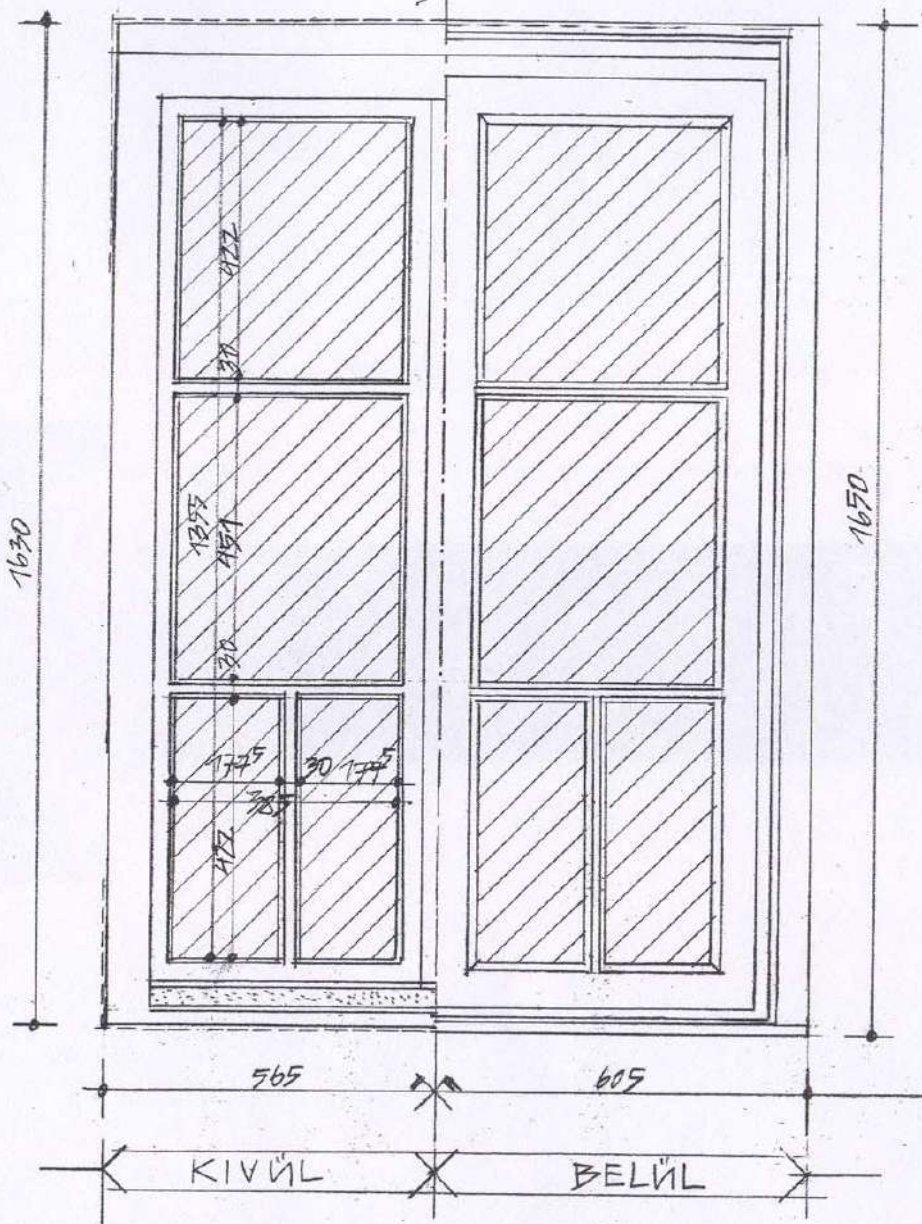

VIZSZINTES METSZET M=1:1

1110+20=1130 NÉVLEGES MÉRET

BÉLET NÉVLEGES MÉRETE 1150 MM

EUROPROFIL ABLAK M=1:10

KERET ÉS SPALETTA M=1:10

EUROPROFIL MÉRET M=1:10