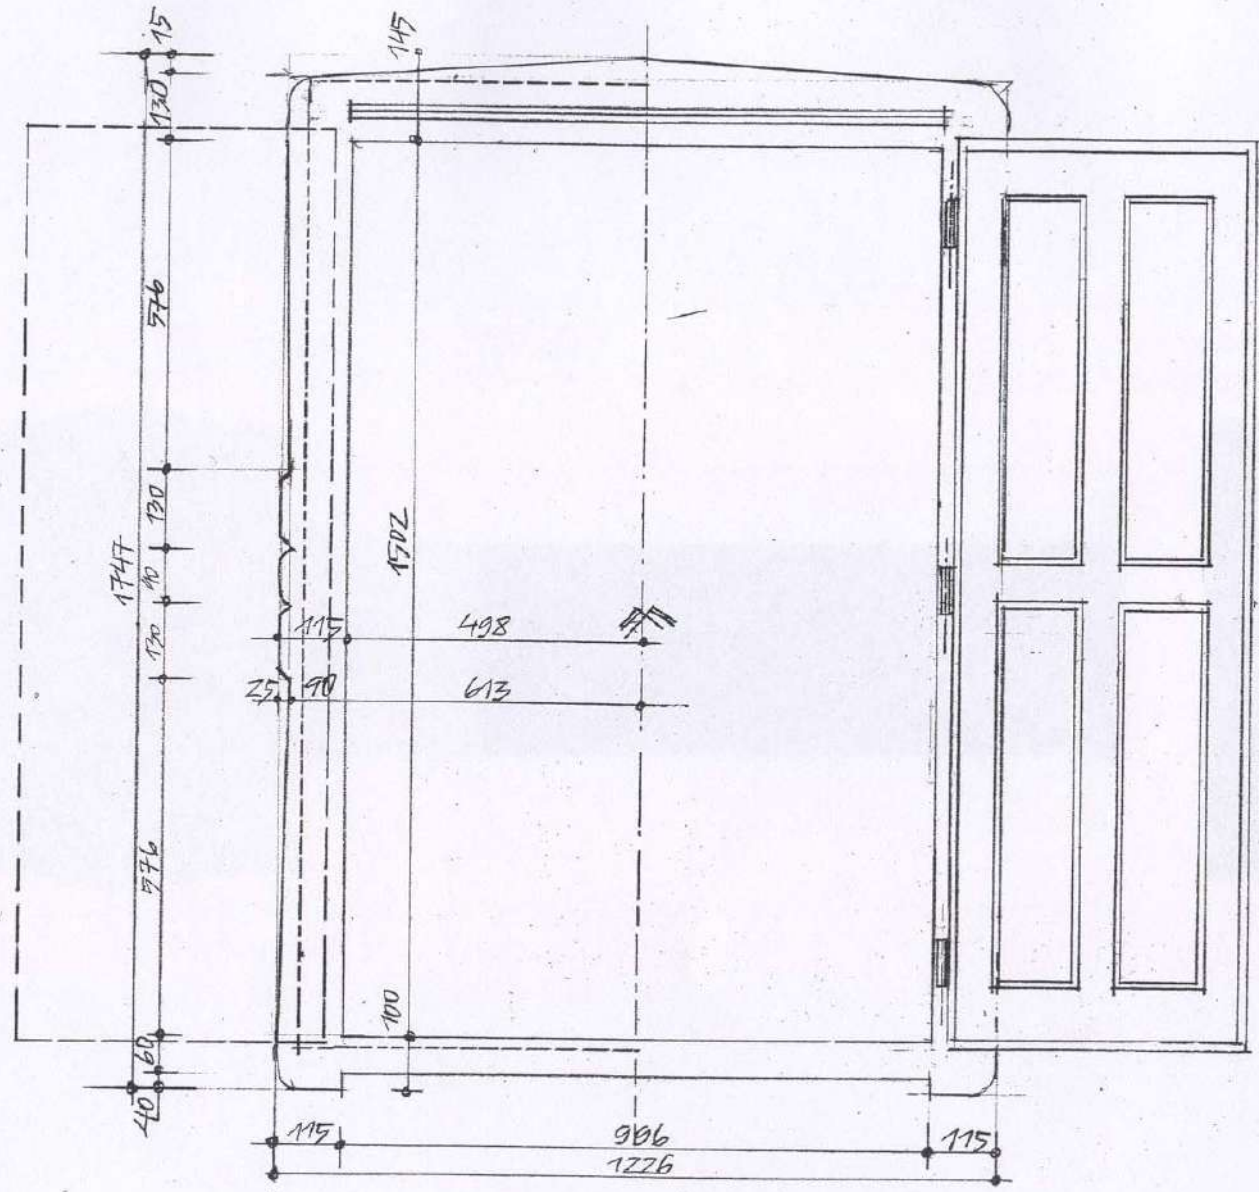

VIZSZINTES METSZET M=1:1

1110+20=1130 NÉVLEGES MÉRET

BÉLET NÉVLEGES MÉRETE 1150 MM

EUROPROFIL ABLAK M=1:10

KERET ÉS SPALETTA M=1:10

EUROPROFIL MÉRET M=1:10