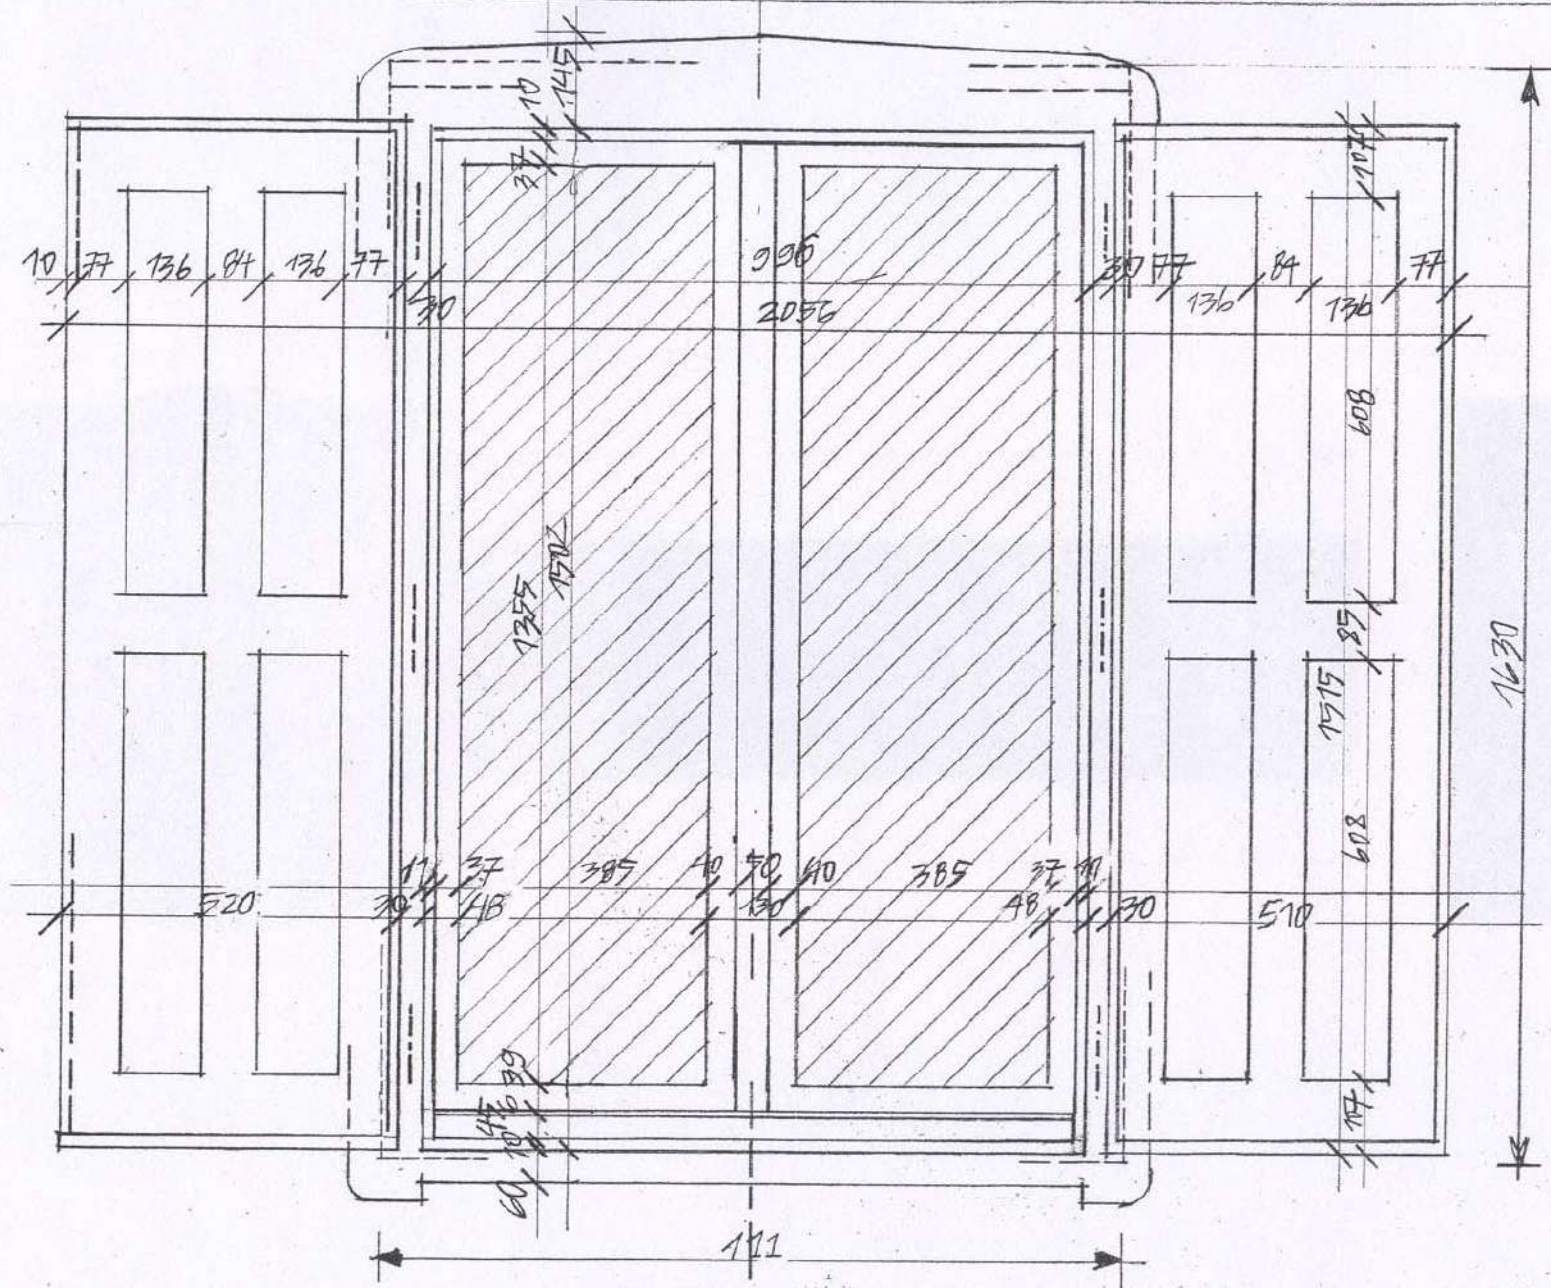

VIZSZINTES METSZET M=1:1

1110+20=1130 NÉVLEGES MÉRET

BÉLET NÉVLEGES MÉRETE 1150 MM

EUROPROFIL ABLAK M=1:10

KERET ÉS SPALETTA M=1:10

EUROPROFIL MÉRET M=1:10